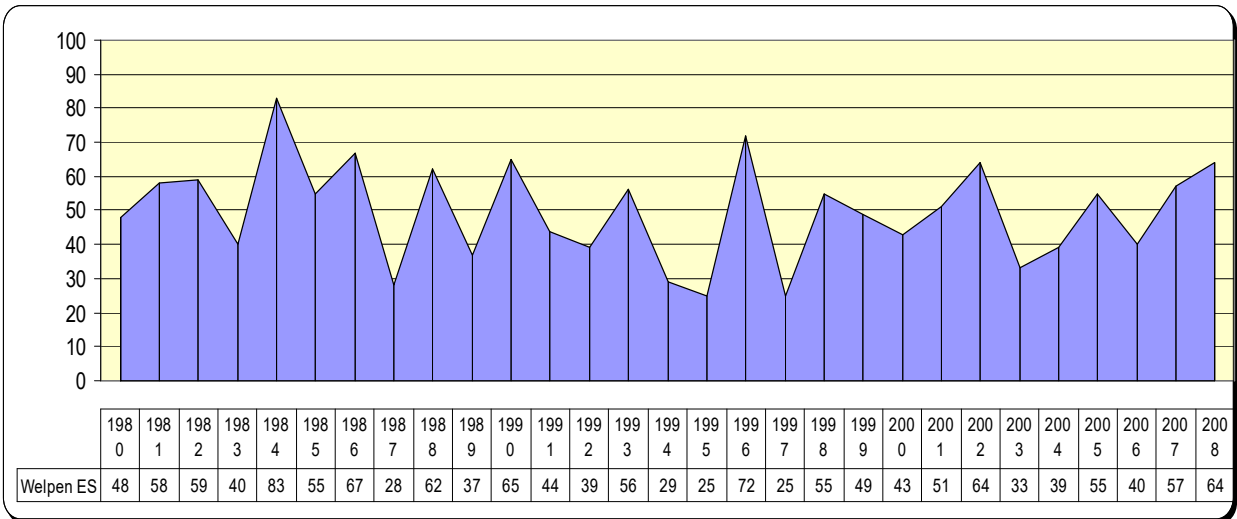

English Setter