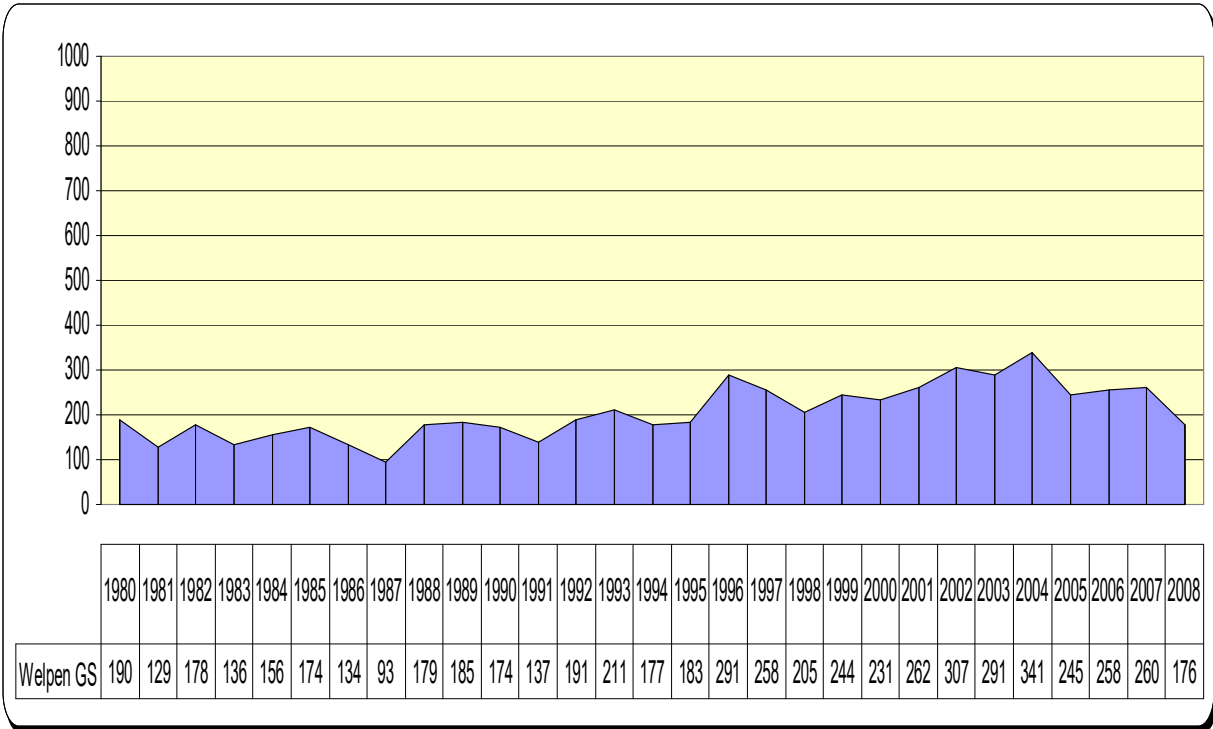

Entwicklung der Rassen von 1980 bis 2008

Gordon Setter