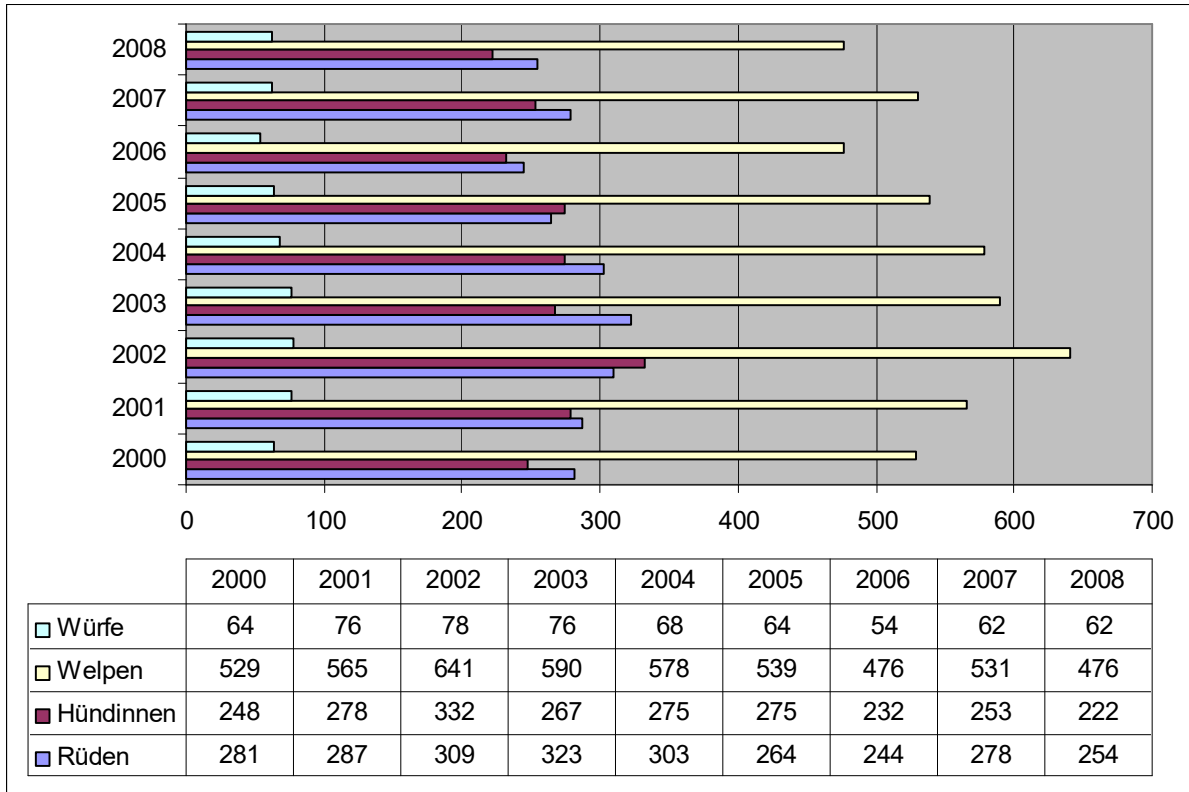

Welpenstatistik 2000 – 2008

Pointer

English Setter

Gordon Setter

Irish Red Setter

Irish Red & White Setter

Entwicklung der Welpenzahl und Anzahl der Würfe über alle Rassen

Rassevergleich zwischen 2000 und 2008