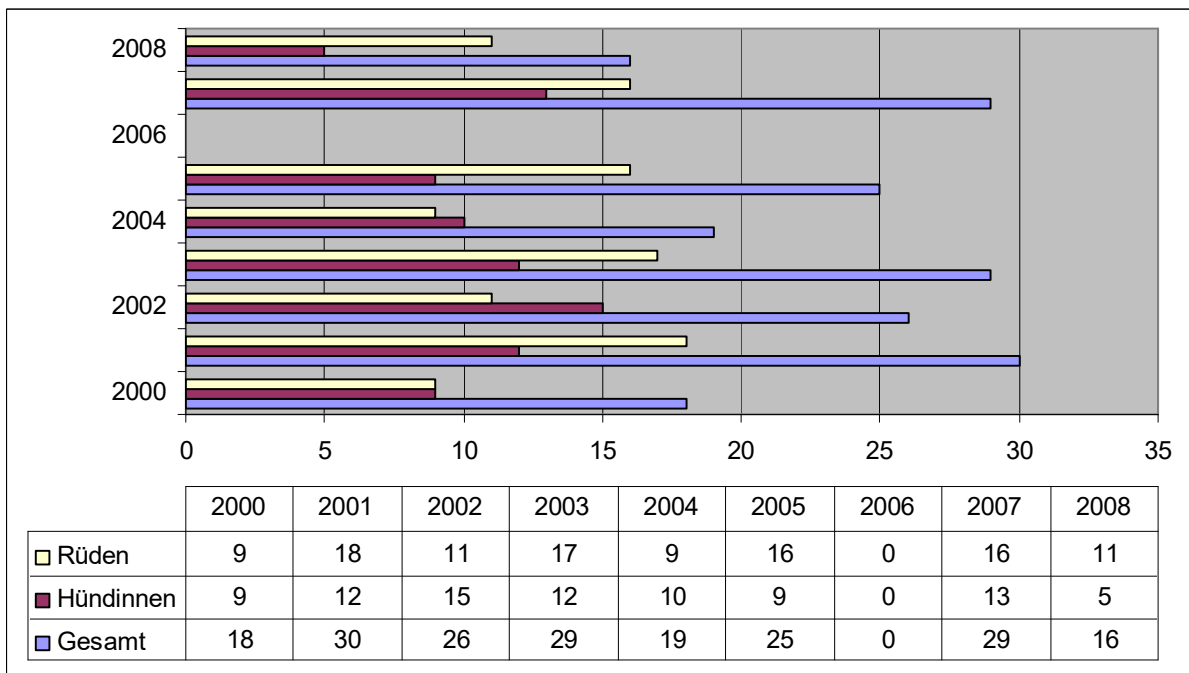

Welpenstatistik 2000 – 2008

Pointer

English Setter

Gordon Setter

Irish Red Setter

Irish Red & White Setter

Entwicklung der Welpenzahl und Anzahl der Würfe über alle Rassen

Rassevergleich zwischen 2000 und 2008