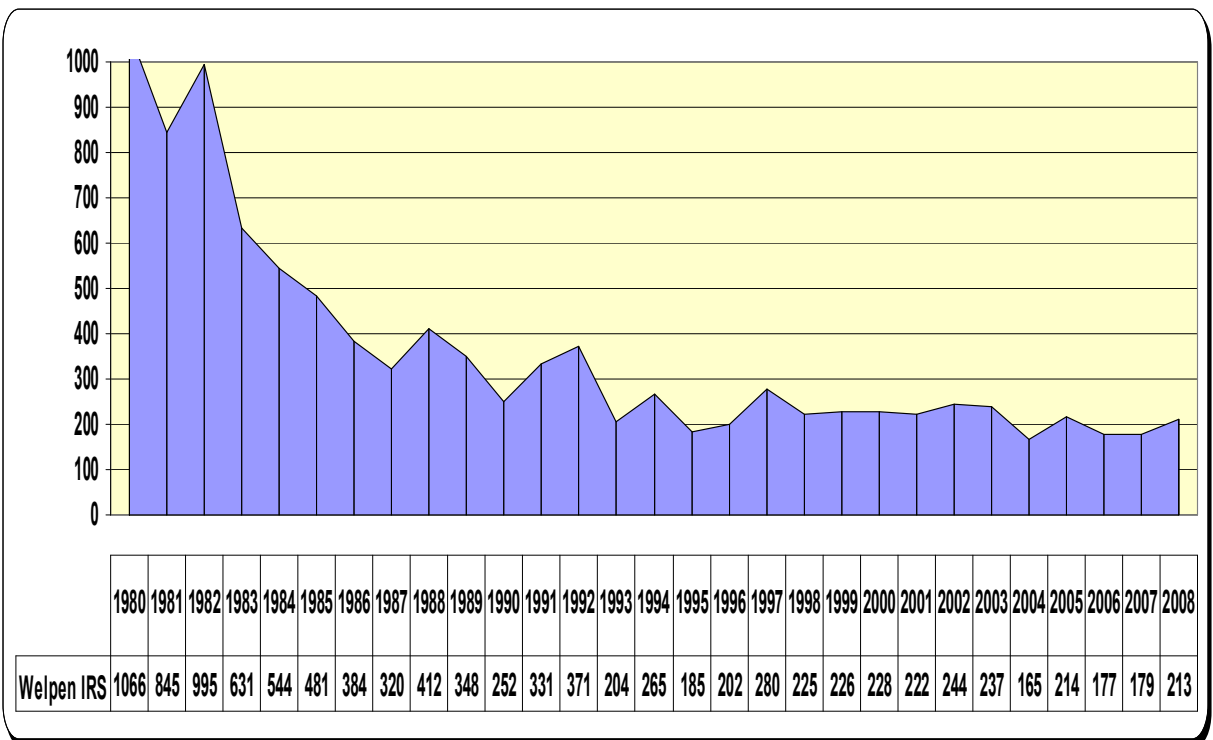

Irish Setter