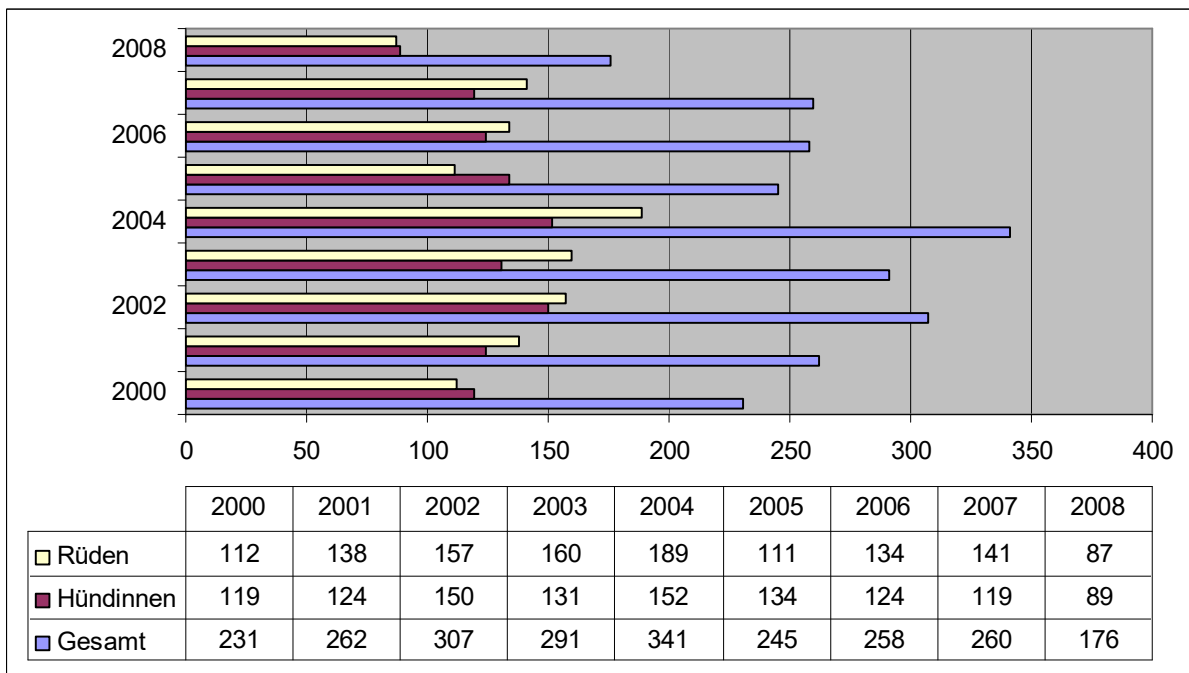

Welpenstatistik 2000 – 2008

Pointer

English Setter

Gordon Setter

Irish Red Setter

Irish Red & White Setter

Entwicklung der Welpenzahl und Anzahl der Würfe über alle Rassen

Rassevergleich zwischen 2000 und 2008