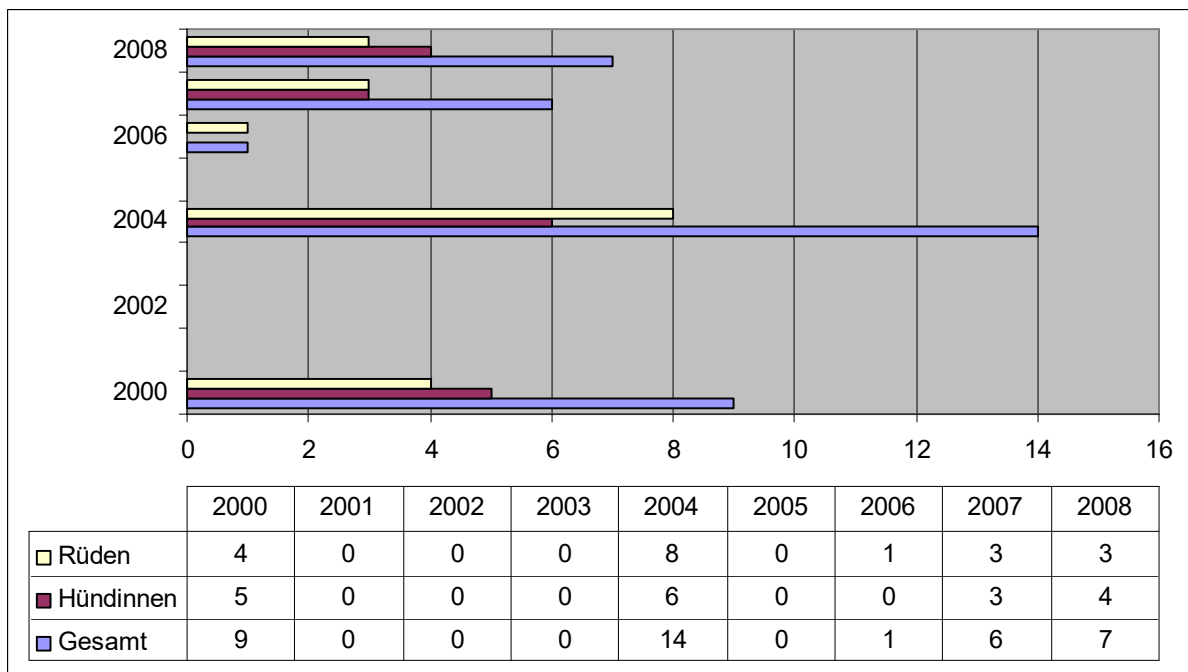

Welpenstatistik 2008

	Rüden	Hündinnen	Gesamt-Welpen	Würfe
Pointer	3	4	7 (+1)	1 (+/-0)
English Setter	41	23	64 (+7)	9 (+2)
Gordon Setter	87	89	176 (-84)	22 (-8)
Irish Red Setter	112	101	213 (+34)	27 (+7)
Irish R&W Setter	11	5	16 (-13)	3(-1)
Gesamt	254	222	476 (-55)	62 (+/-0)

Welpenstatistik 2000 – 2008

Pointer