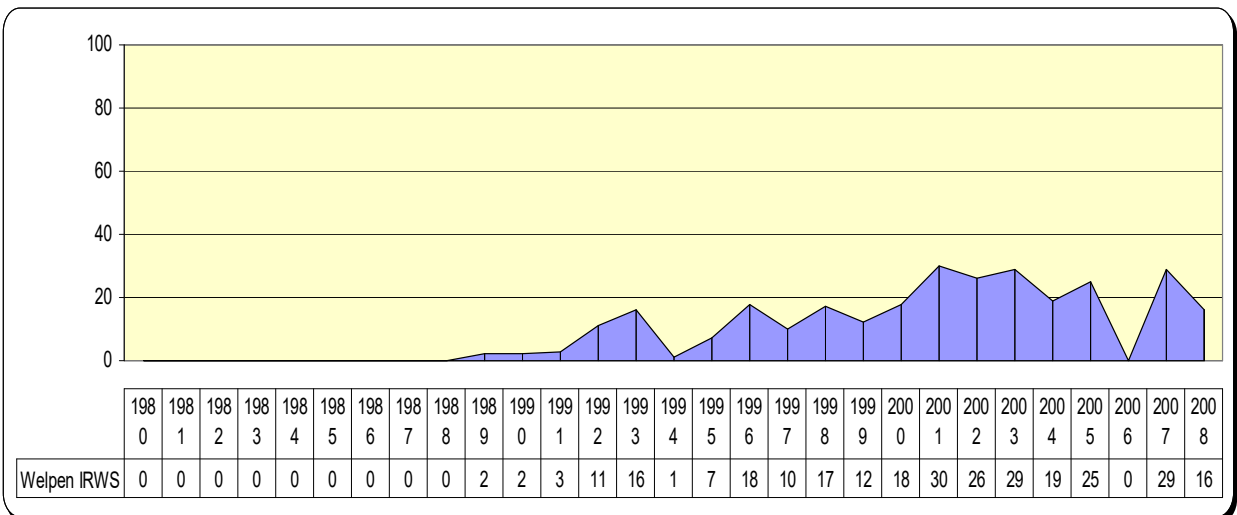

Irish Red & White Setter