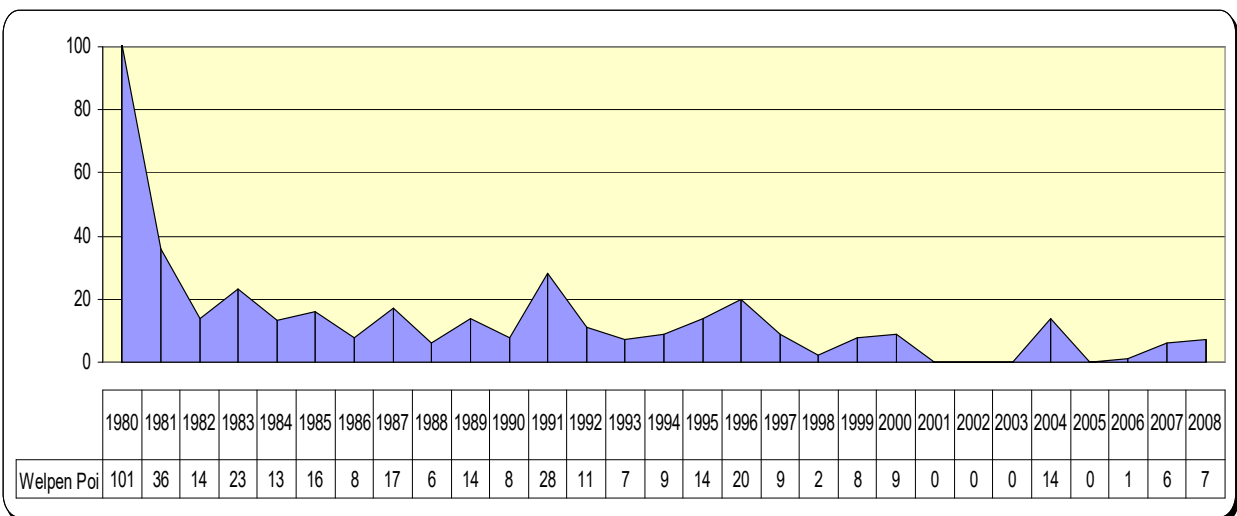

English Setter

Irish Red & White Setter

Pointer