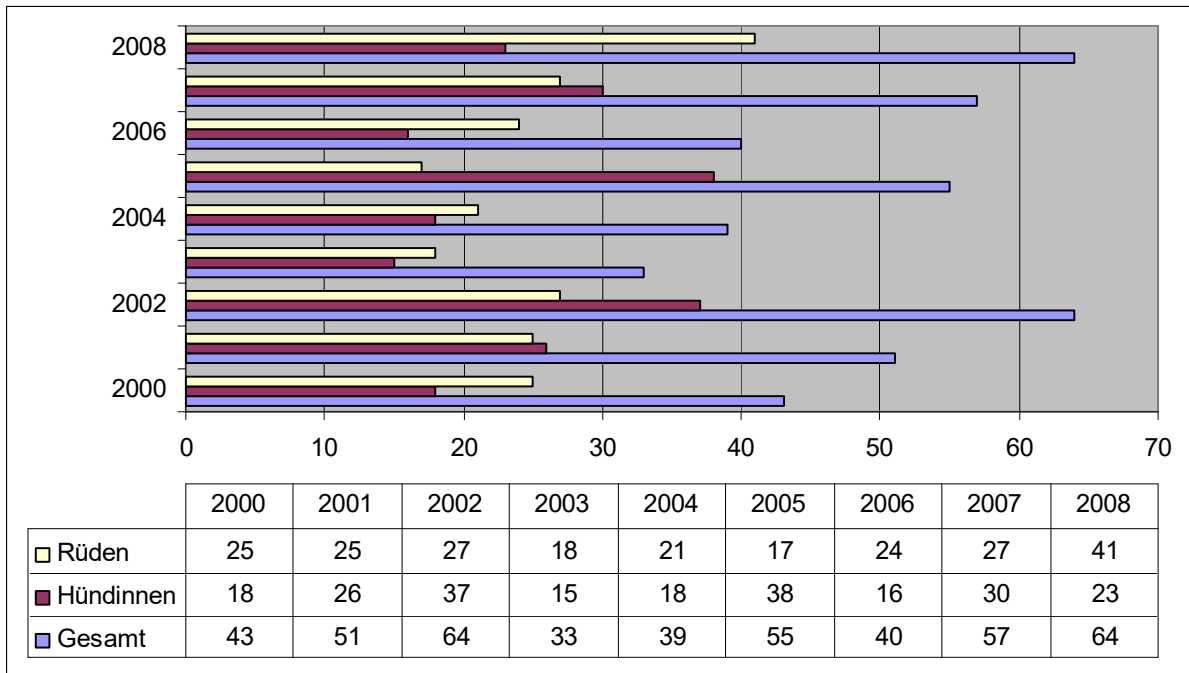

English Setter