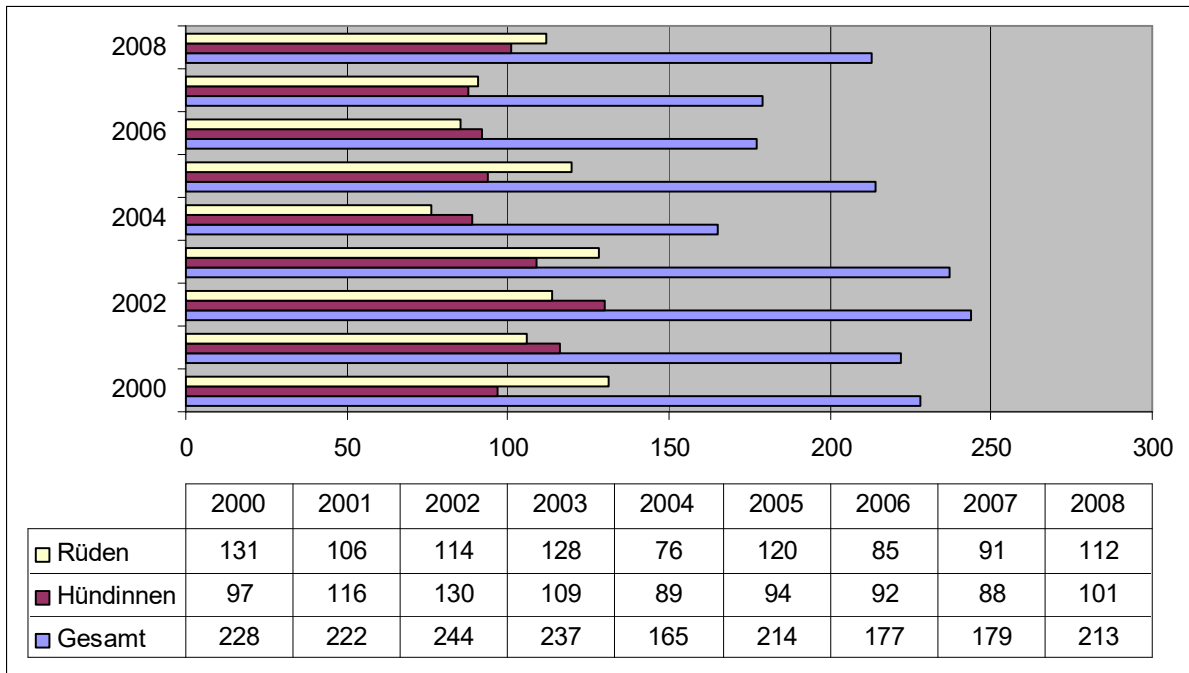

Welpenstatistik 2000 – 2008

Pointer

English Setter

Gordon Setter

Irish Red Setter

Irish Red & White Setter

Entwicklung der Welpenzahl und Anzahl der Würfe über alle Rassen

Rassevergleich zwischen 2000 und 2008