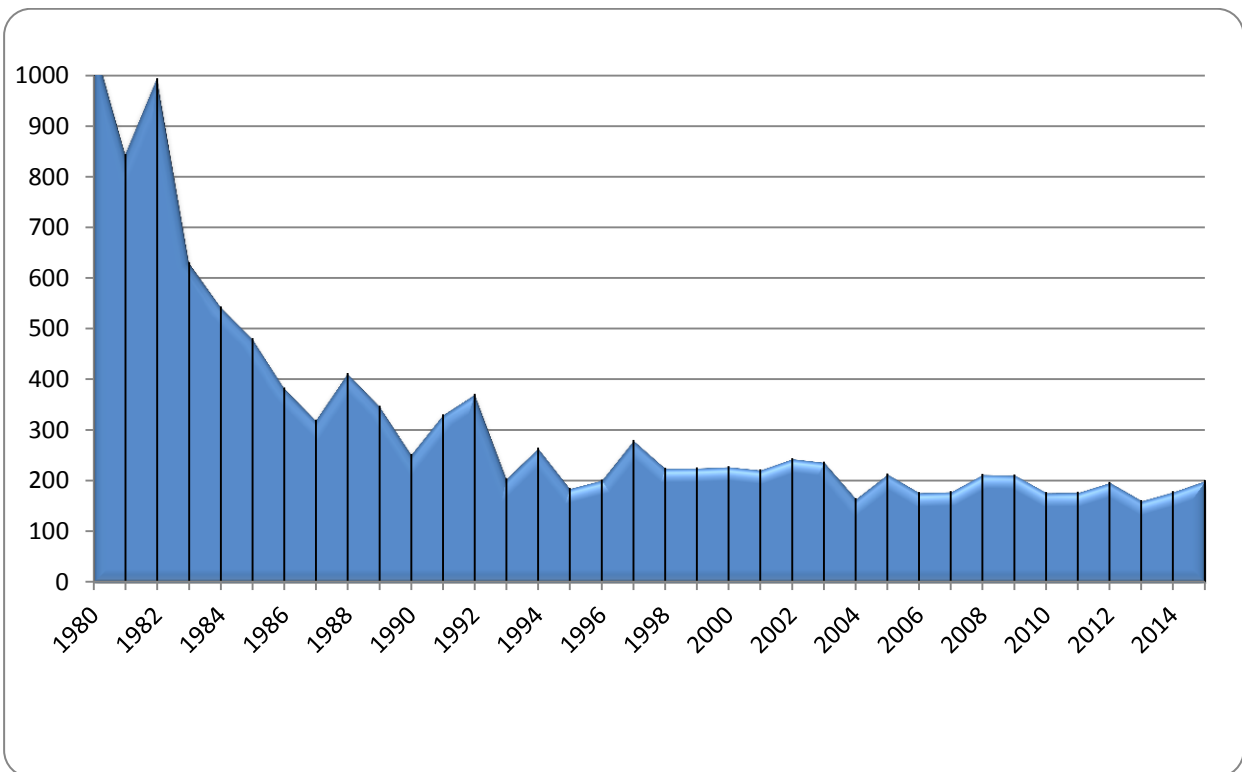

Irish Setter Welpen