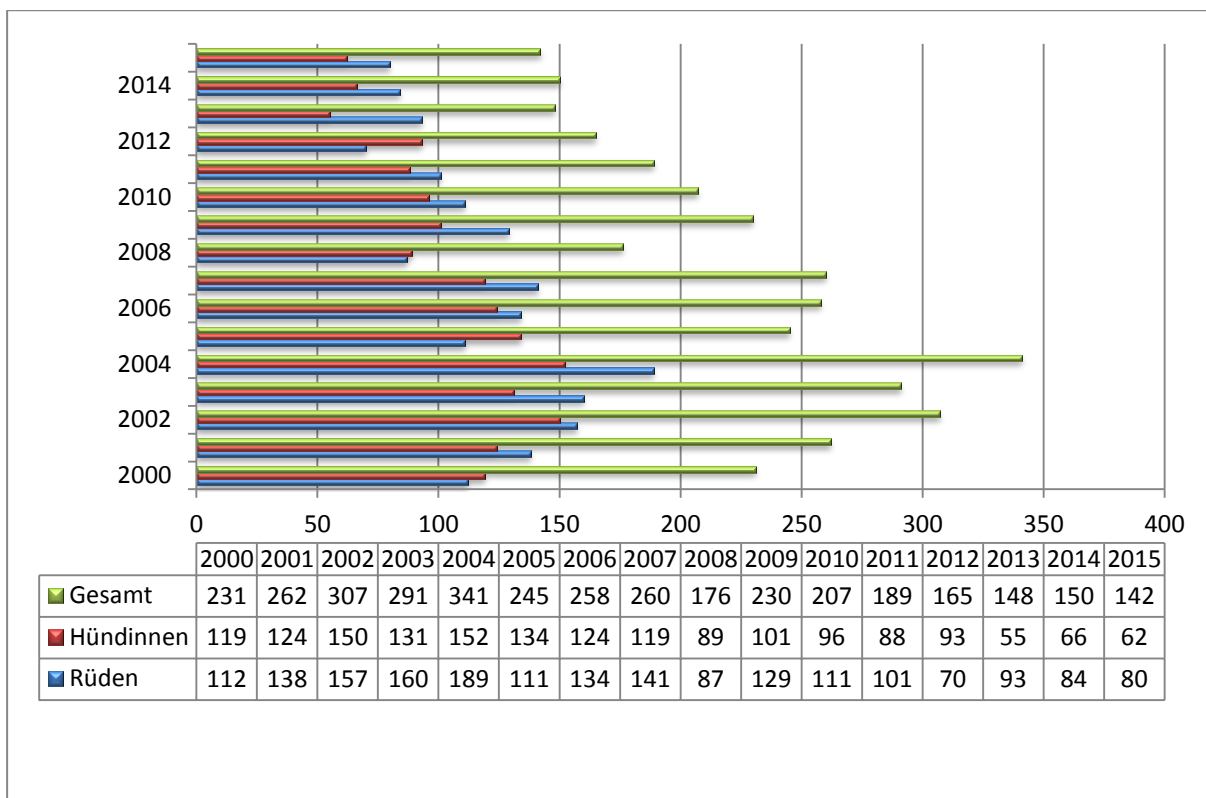

Gordon Setter