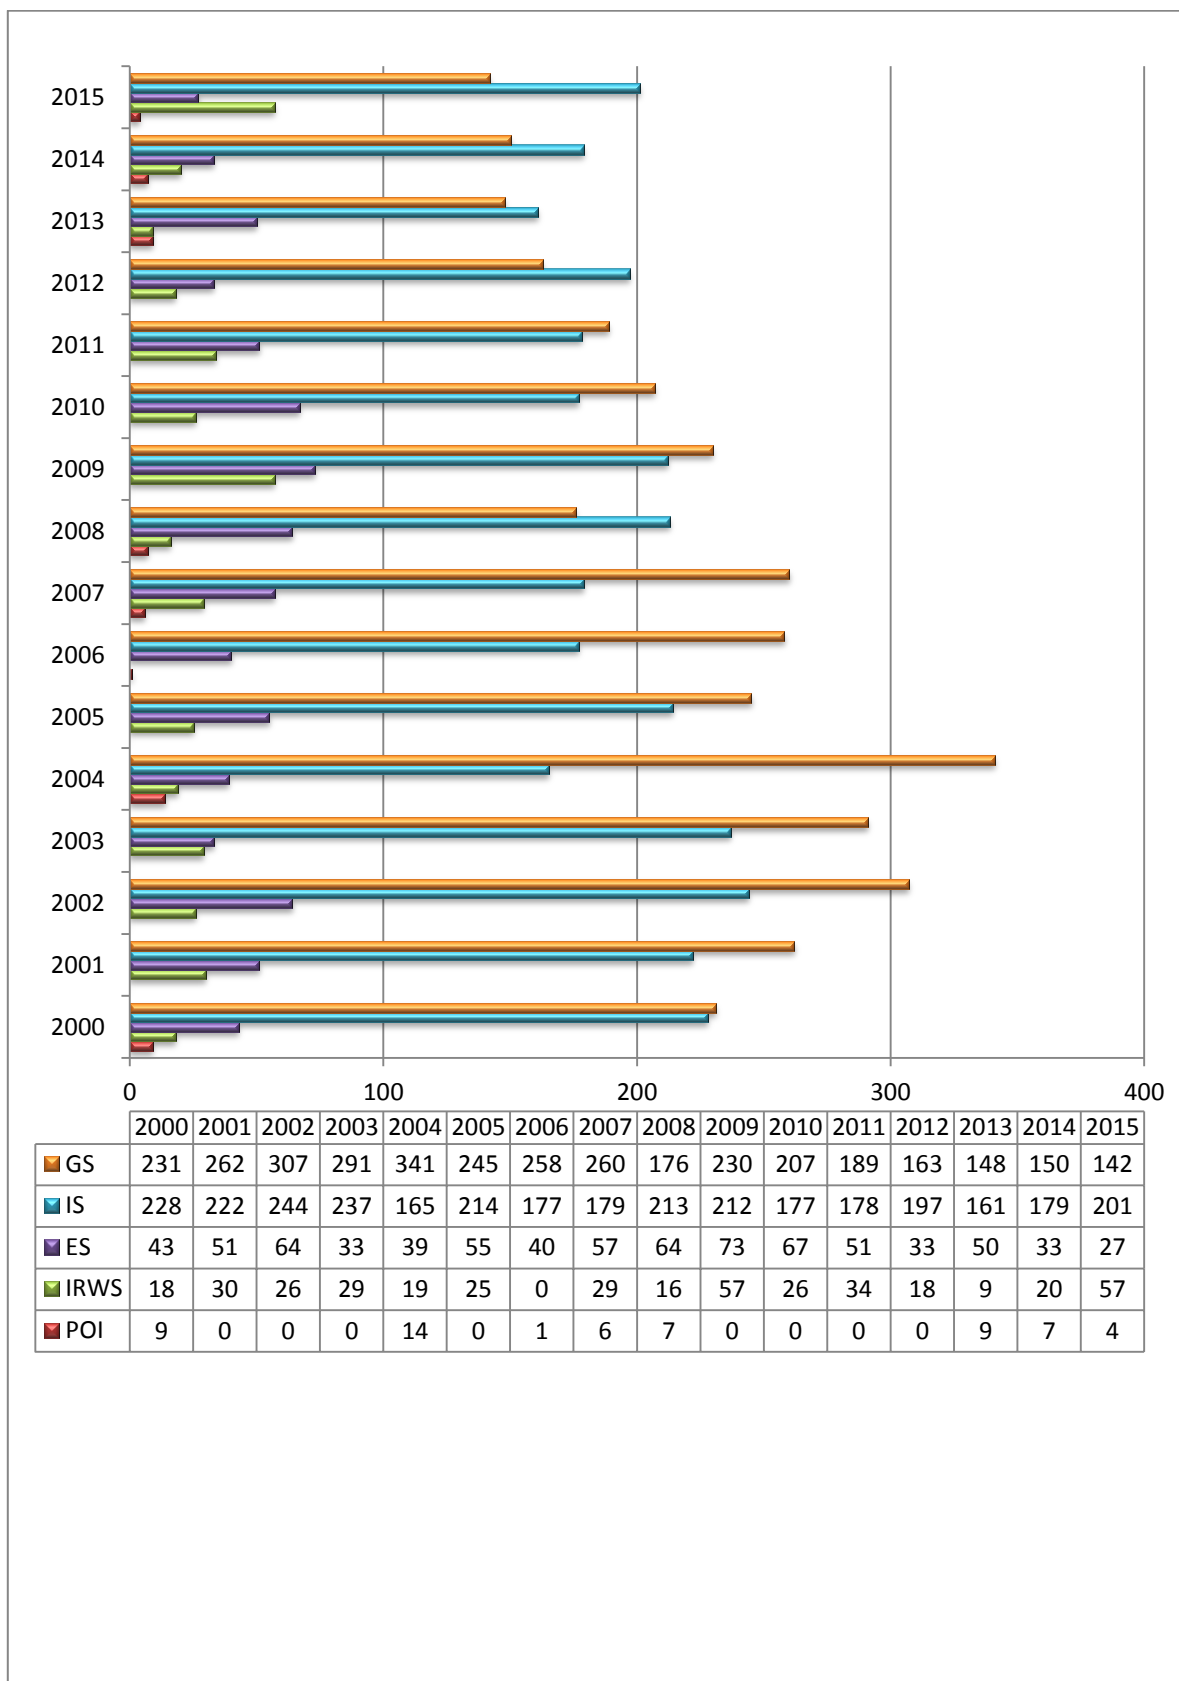

Rassevergleich zwischen 2000 und 2015