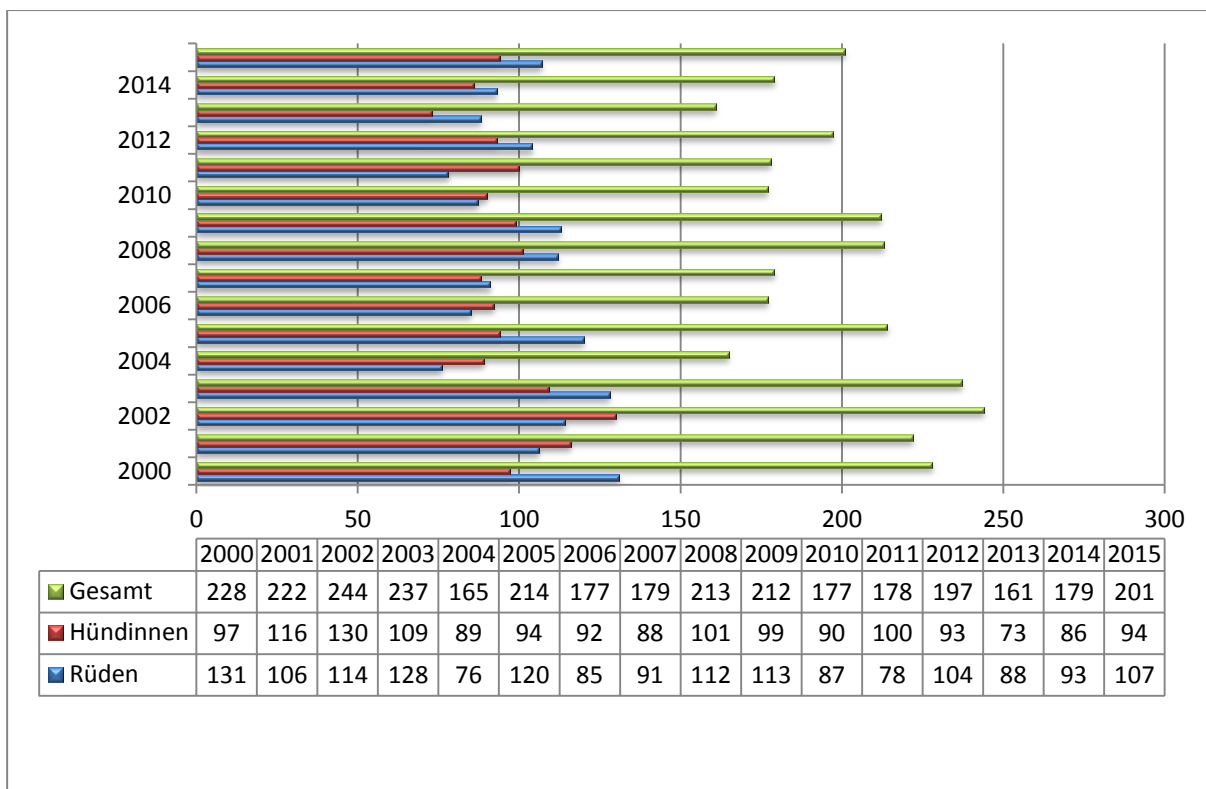

Welpenstatistik 2000 – 2015

English Setter

Gordon Setter

Irish Red Setter

Irish Red & White Setter

Pointer

Entwicklung der Welpenzahl /Anzahl der Würfe über alle Rassen

Rassevergleich zwischen 2000 und 2015