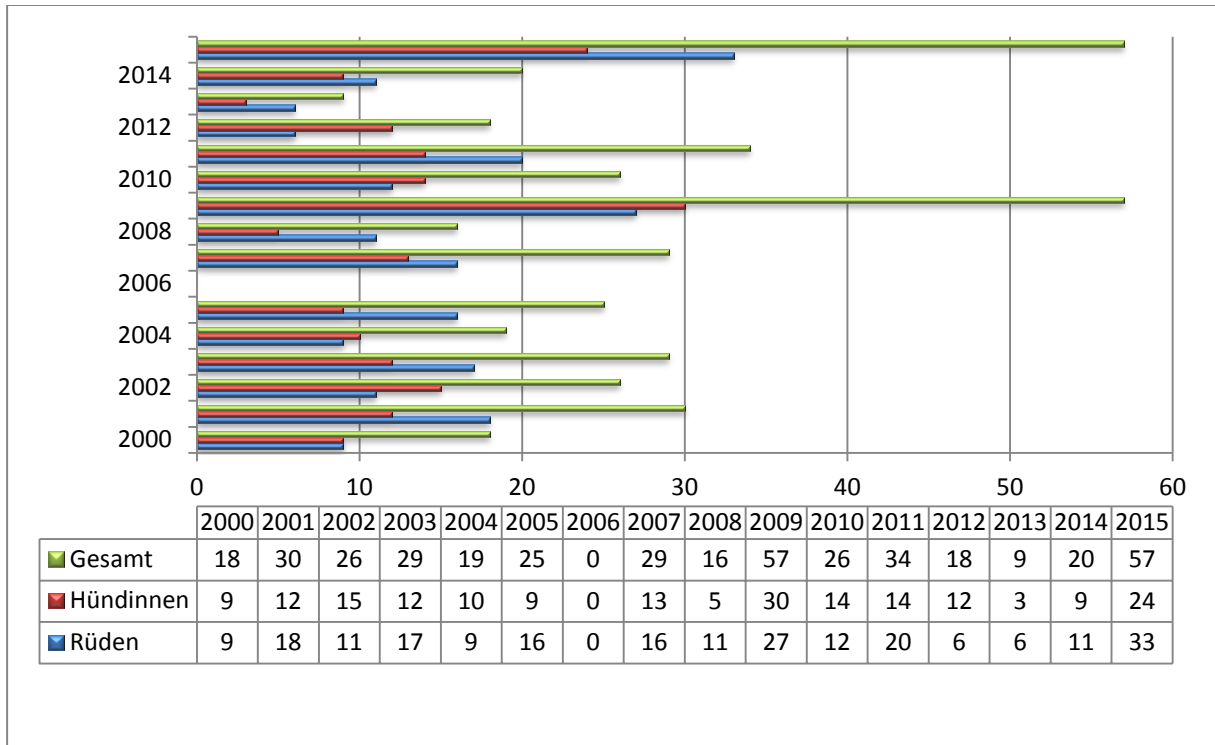

Welpenstatistik 2000 – 2015

English Setter

Gordon Setter

Irish Red Setter

Irish Red & White Setter

Pointer

Entwicklung der Welpenzahl /Anzahl der Würfe über alle Rassen

Rassevergleich zwischen 2000 und 2015