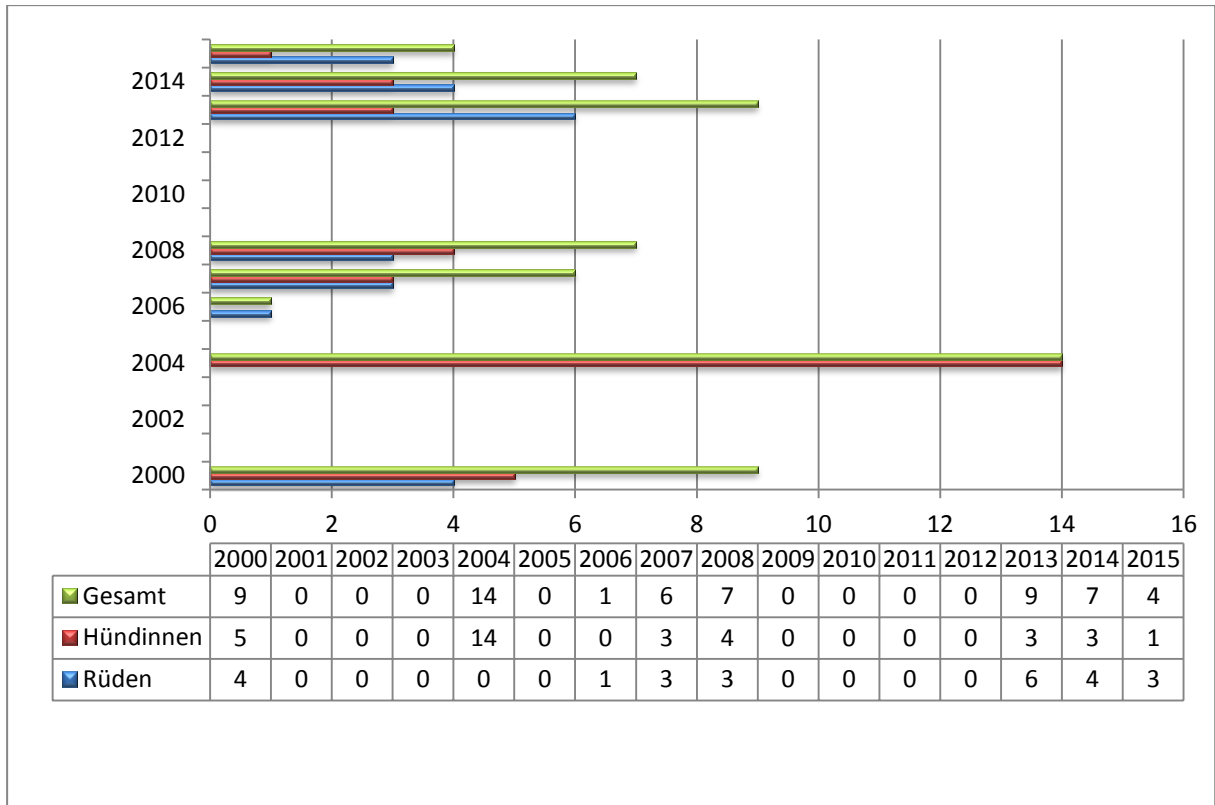

Welpenstatistik 2000 – 2015

English Setter

Gordon Setter

Irish Red Setter

Irish Red & White Setter

Pointer

Entwicklung der Welpenzahl /Anzahl der Würfe über alle Rassen

Rassevergleich zwischen 2000 und 2015