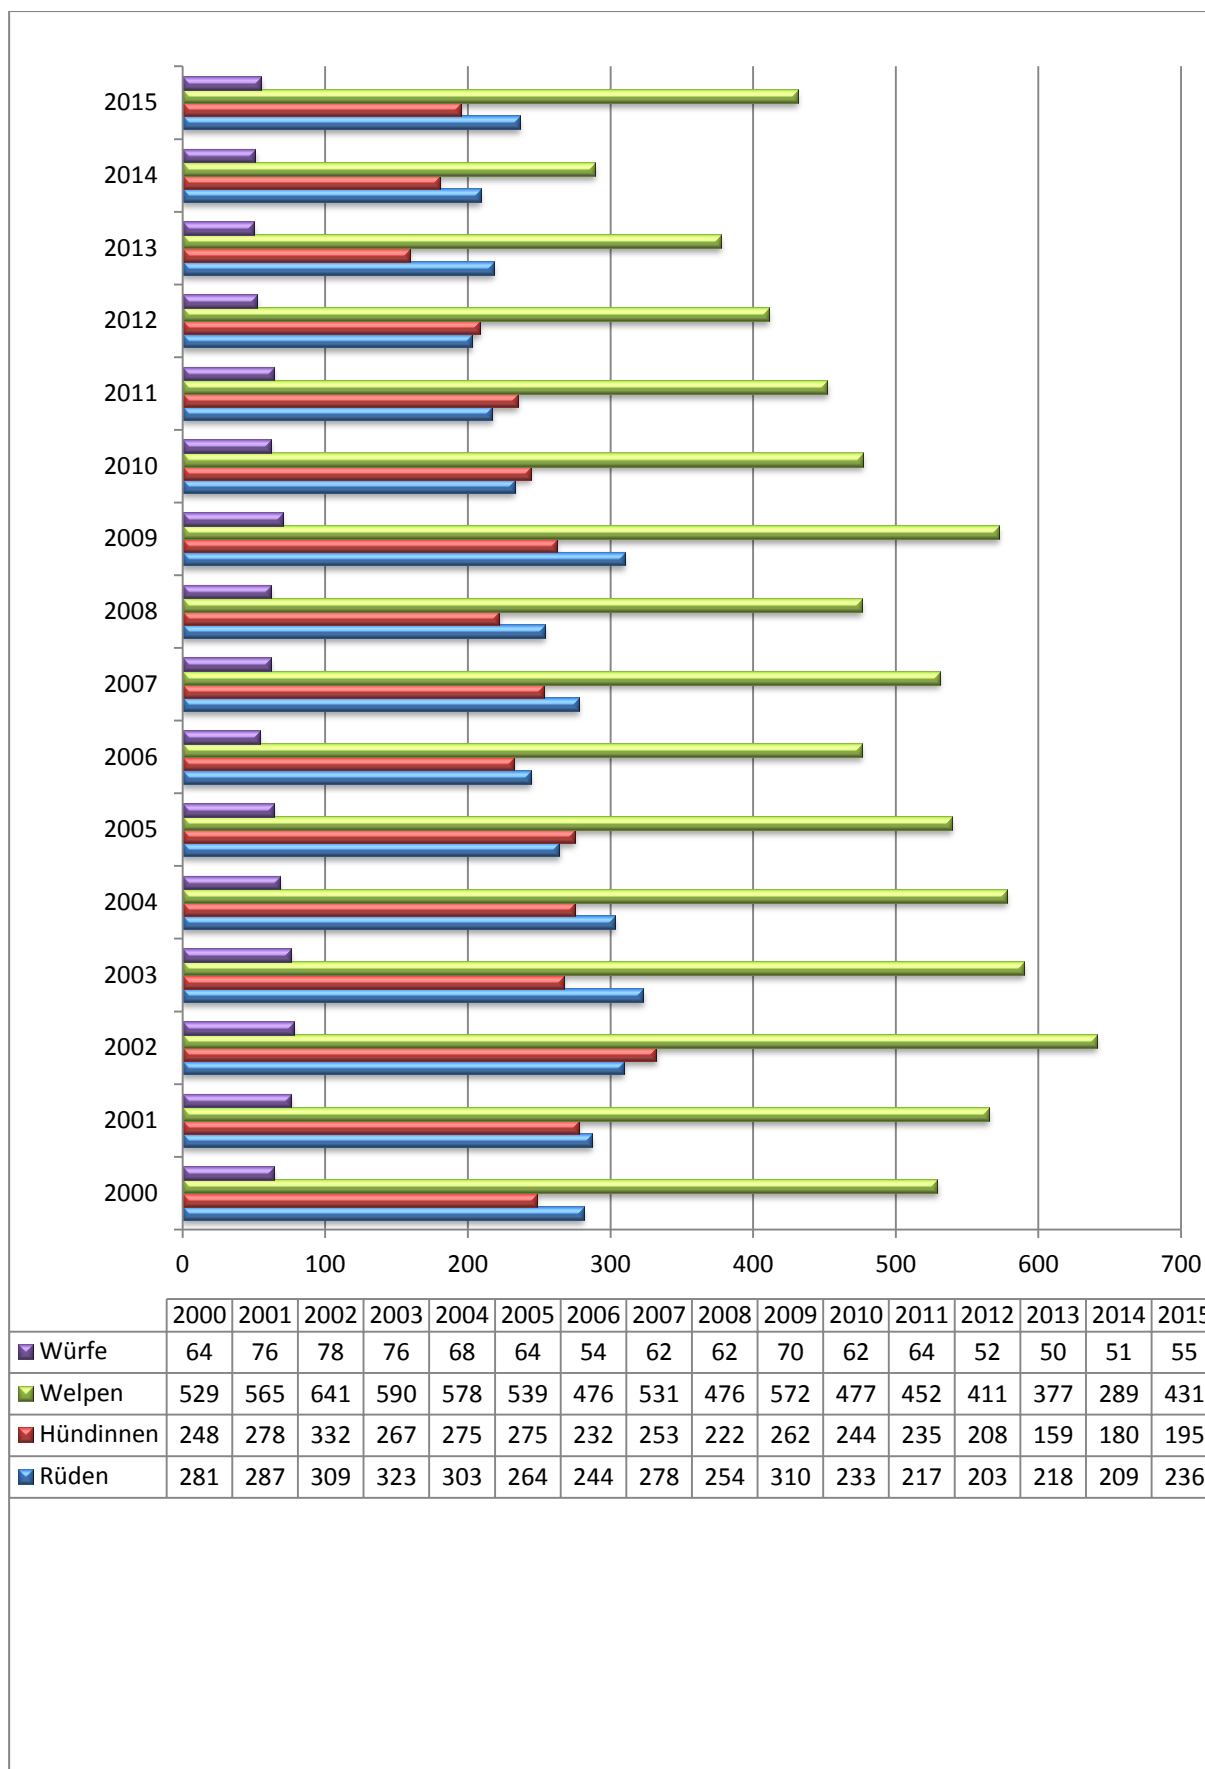

Entwicklung der Welpenzahl /Anzahl der Würfe über alle Rassen