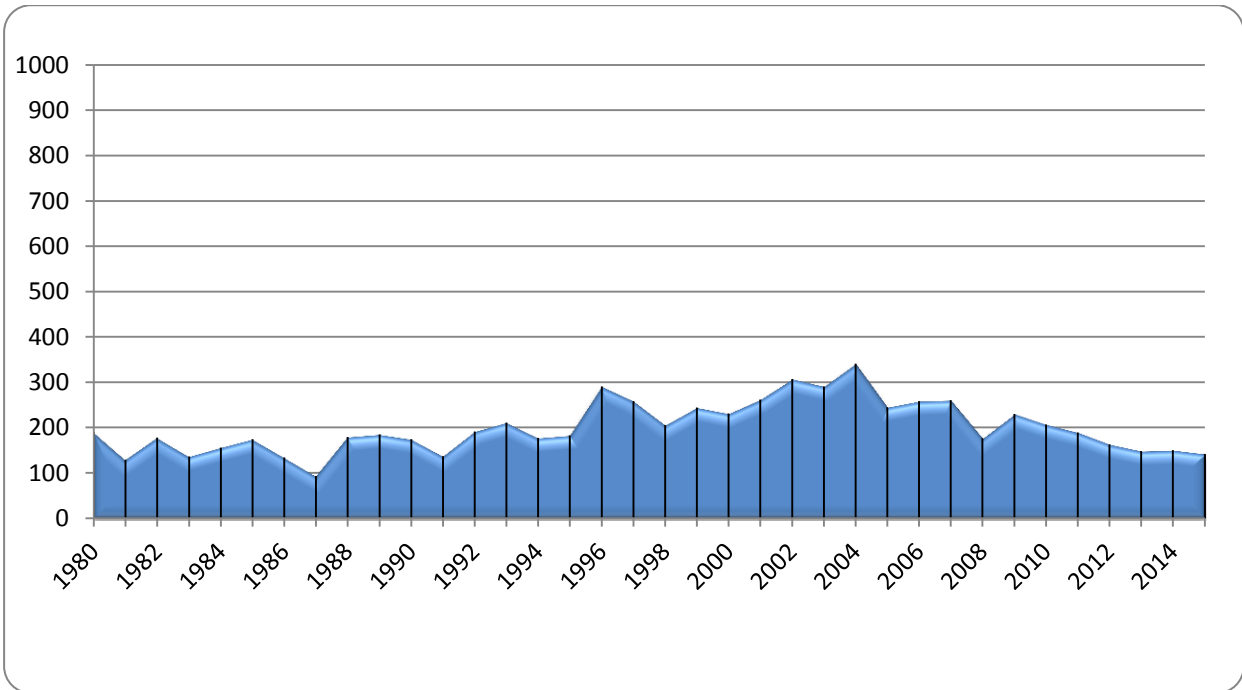

Entwicklung der Rassen von 1980 bis 2015

Gordon Setter Welpen