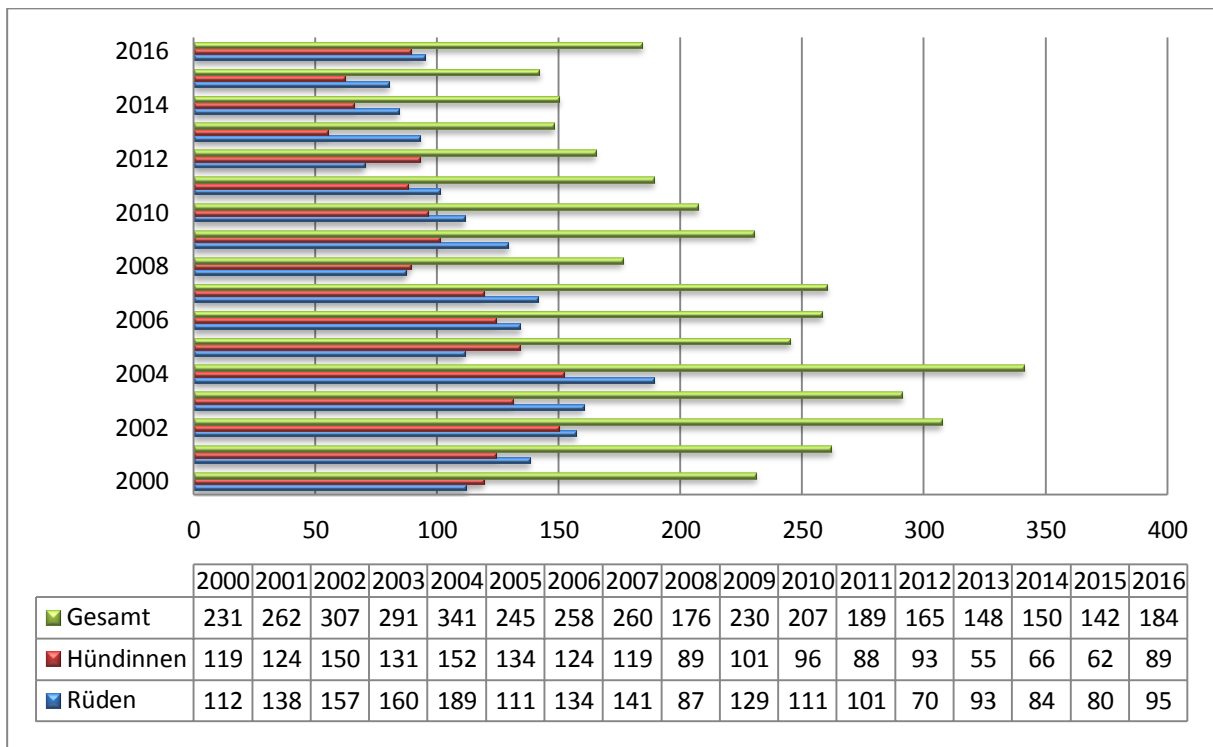

Gordon Setter