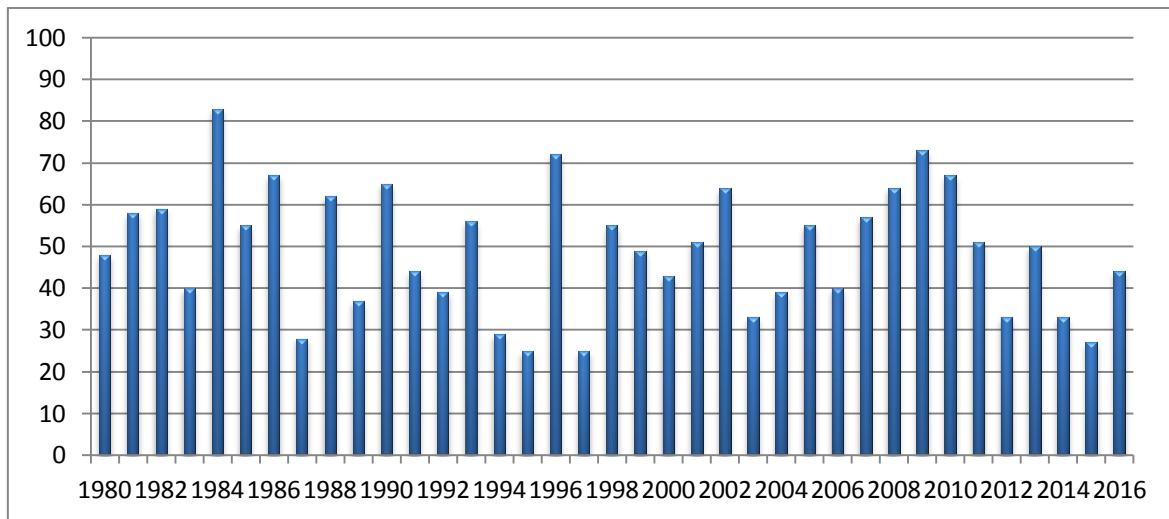

Entwicklung der Rassen von 1980 bis 2016

Gordon Setter Welpen

Irish Setter Welpen

English Setter Welpen

Irish Red & White Setter Welpen

Pointer Welpen

Abkürzungen und Begriffe rund um das 'Ausstellungswesen'