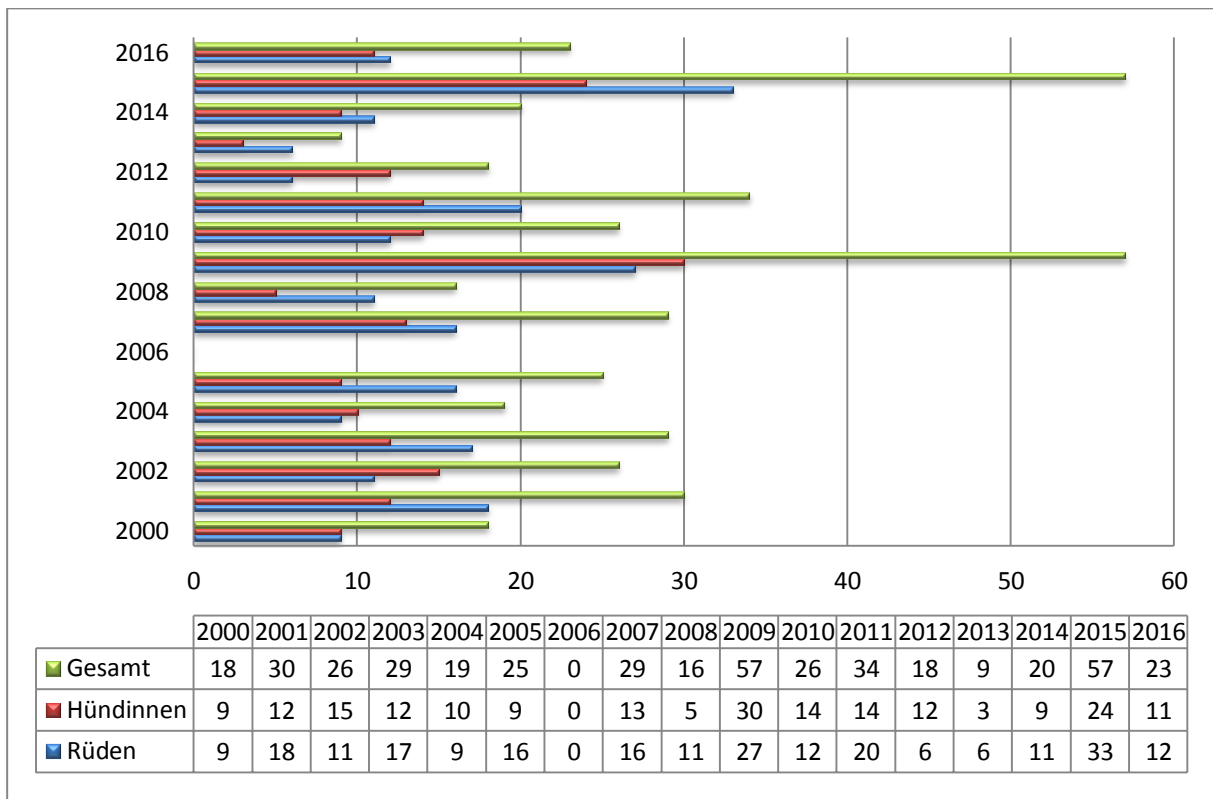

Irish Red & White Setter