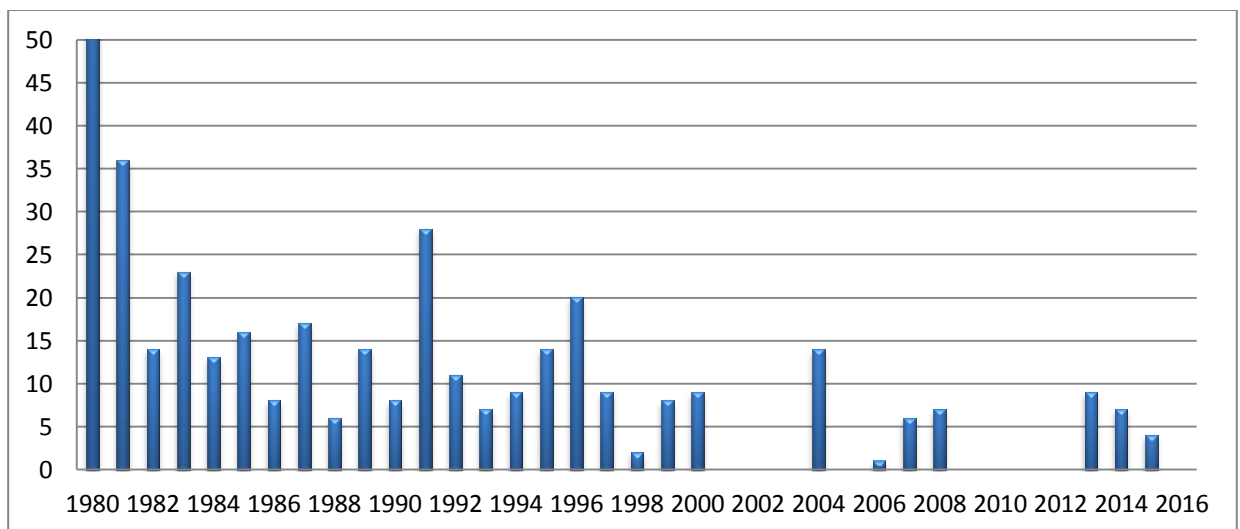

Entwicklung der Rassen von 1980 bis 2016

Gordon Setter Welpen

Irish Setter Welpen

English Setter Welpen

Irish Red & White Setter Welpen

Pointer Welpen

Abkürzungen und Begriffe rund um das 'Ausstellungswesen'