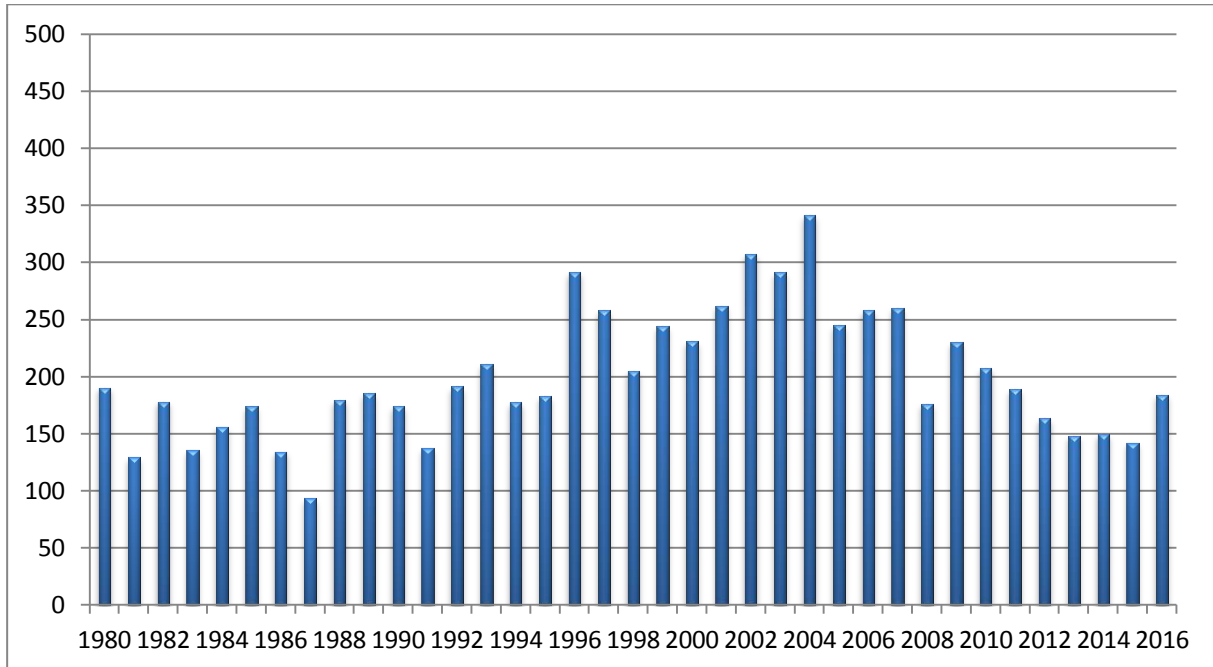

Entwicklung der Rassen von 1980 bis 2016

Gordon Setter Welpen