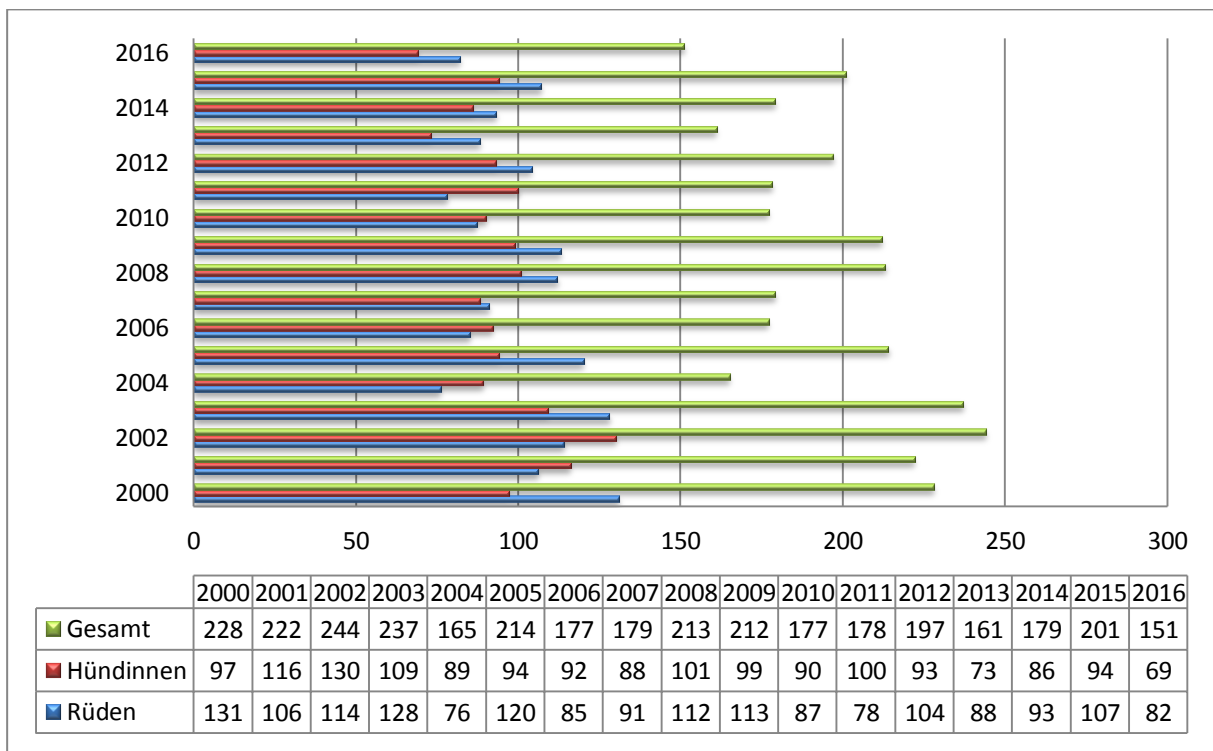

Welpenstatistik 2000 – 2016

English Setter

Gordon Setter

Irish Red Setter

Irish Red & White Setter

Pointer

Entwicklung der Welpenzahl /Anzahl der Würfe über alle Rassen

Rassevergleich zwischen 2000 und 2016