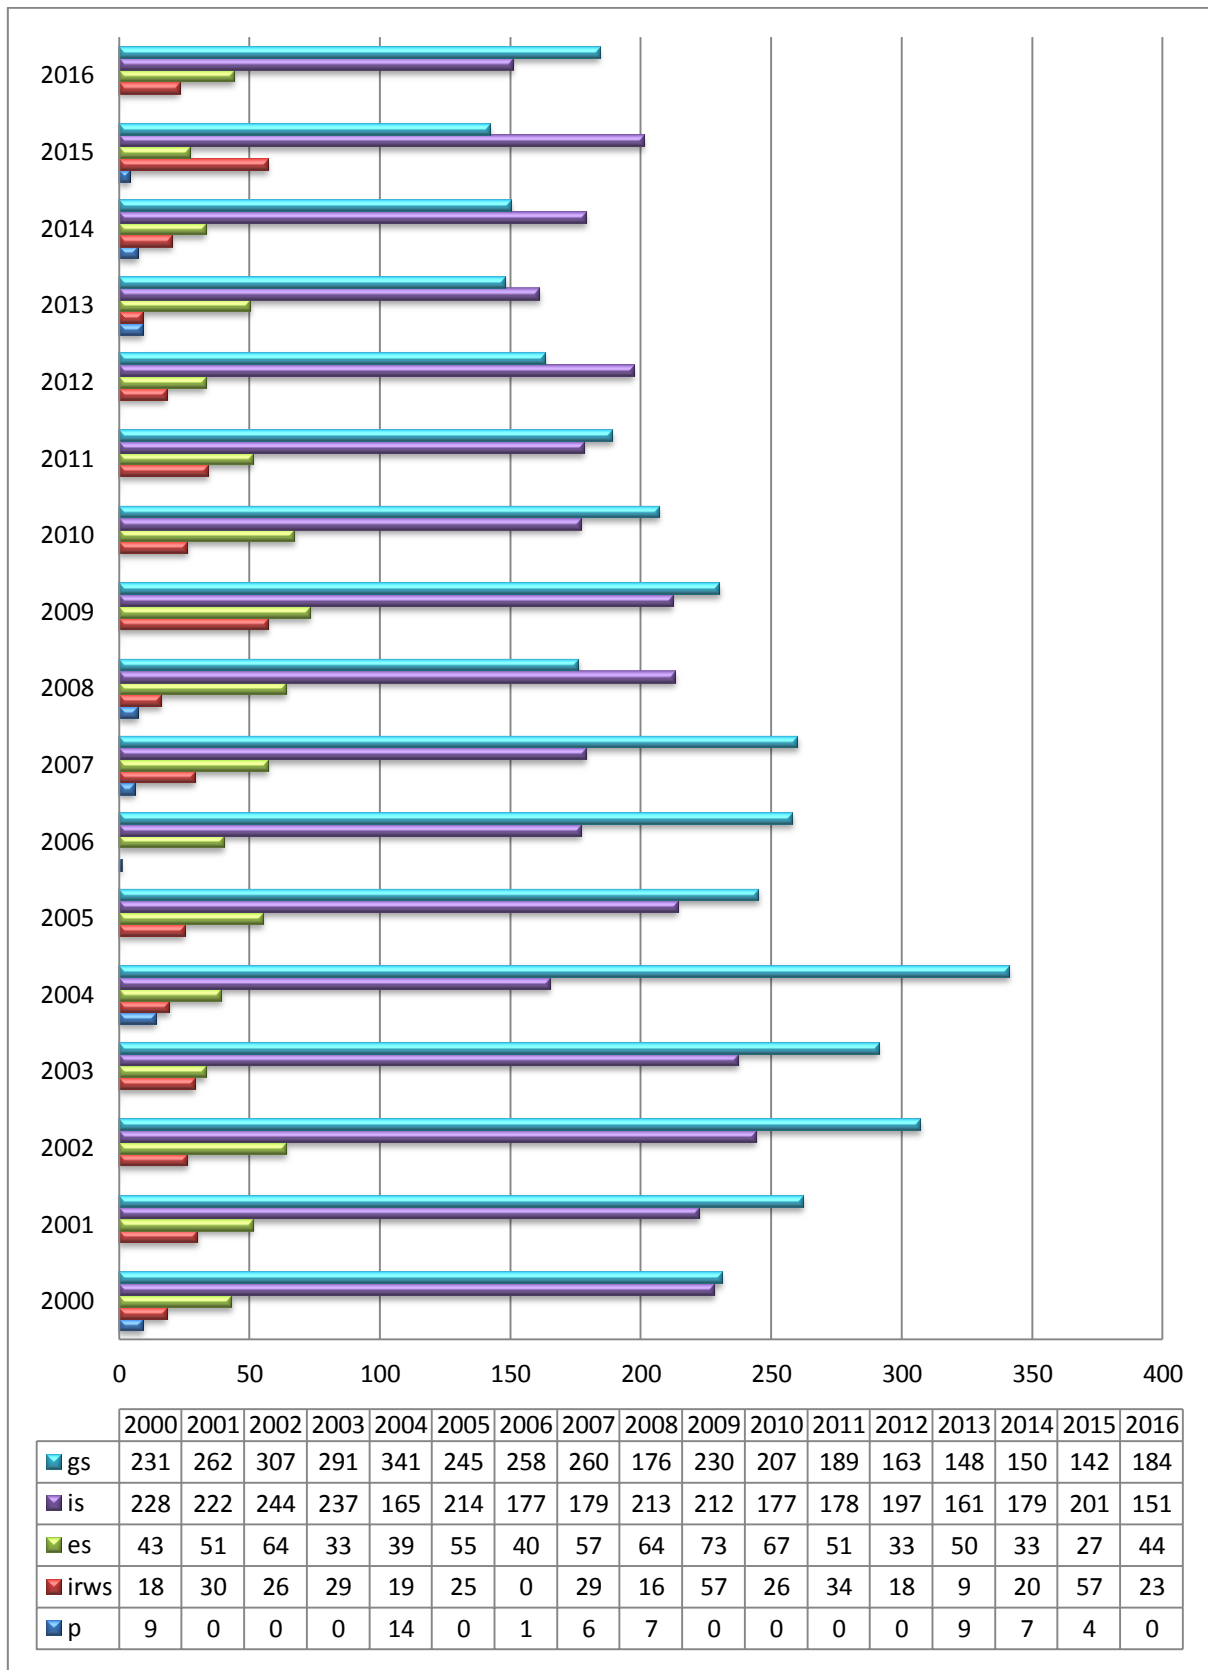

Rassevergleich zwischen 2000 und 2016