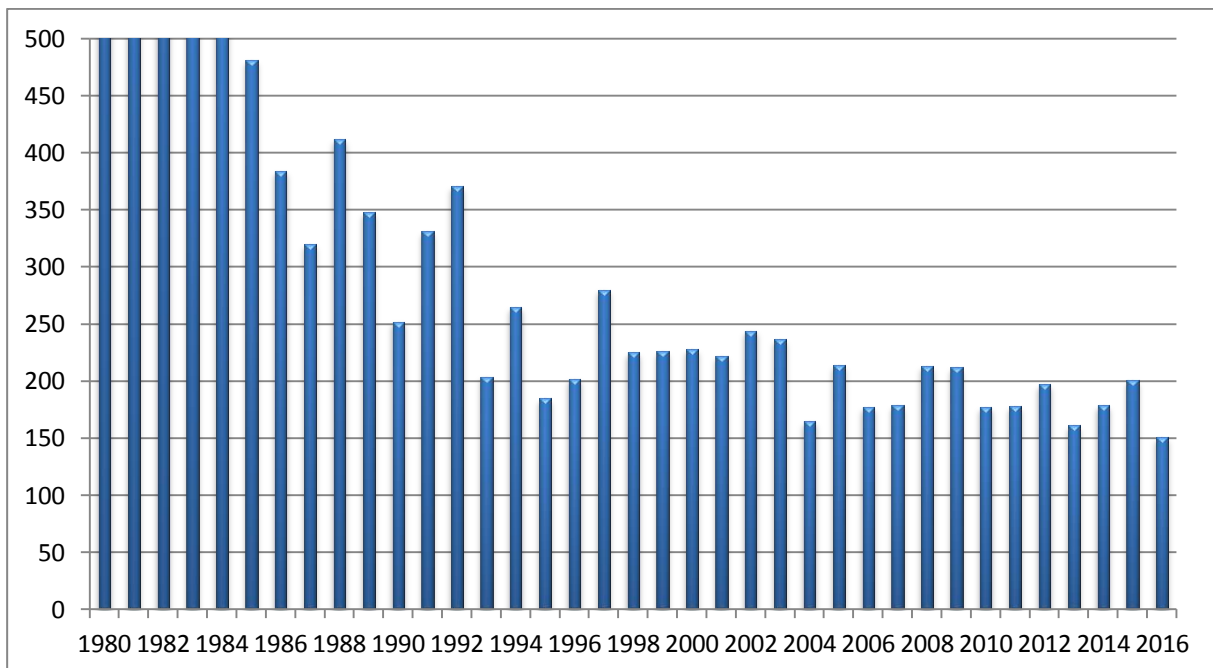

Irish Setter Welpen