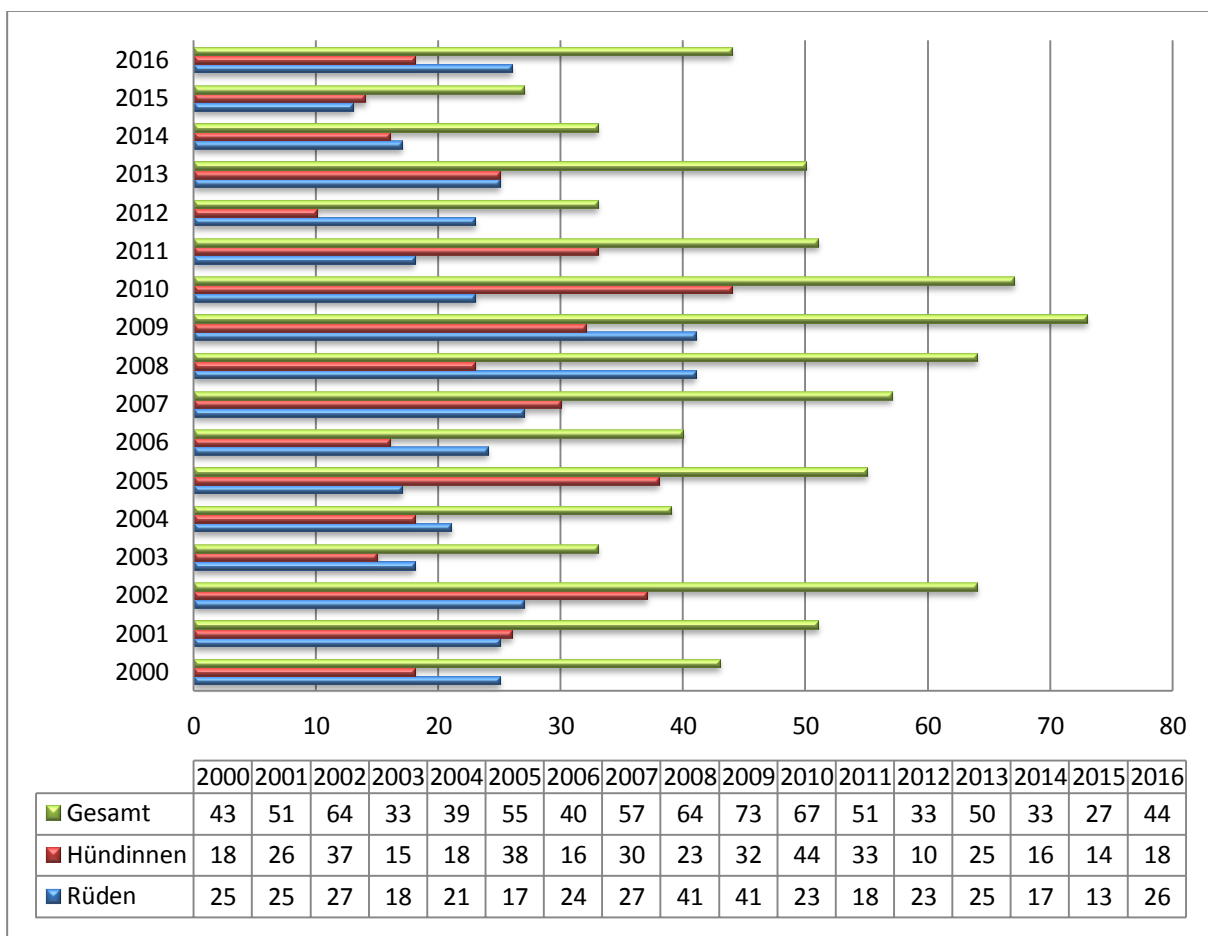

Welpenstatistik 2016

	Rüden	Hündinnen	Gesamt-Welpen	Würfe
Pointer	0	0	0 (-4)	0 (-1)
English Setter	26	18	44 (+17)	7 (+2)
Gordon Setter	95	89	184 (+42)	23 (+5)
Irish Red Setter	82	69	151 (-50)	17 (-5)
Irish R&W Setter	12	11	23 (-34)	3 (-6)
Gesamt	215	187	402 (-29)	50 (-5)

Welpenstatistik 2000 – 2016

English Setter