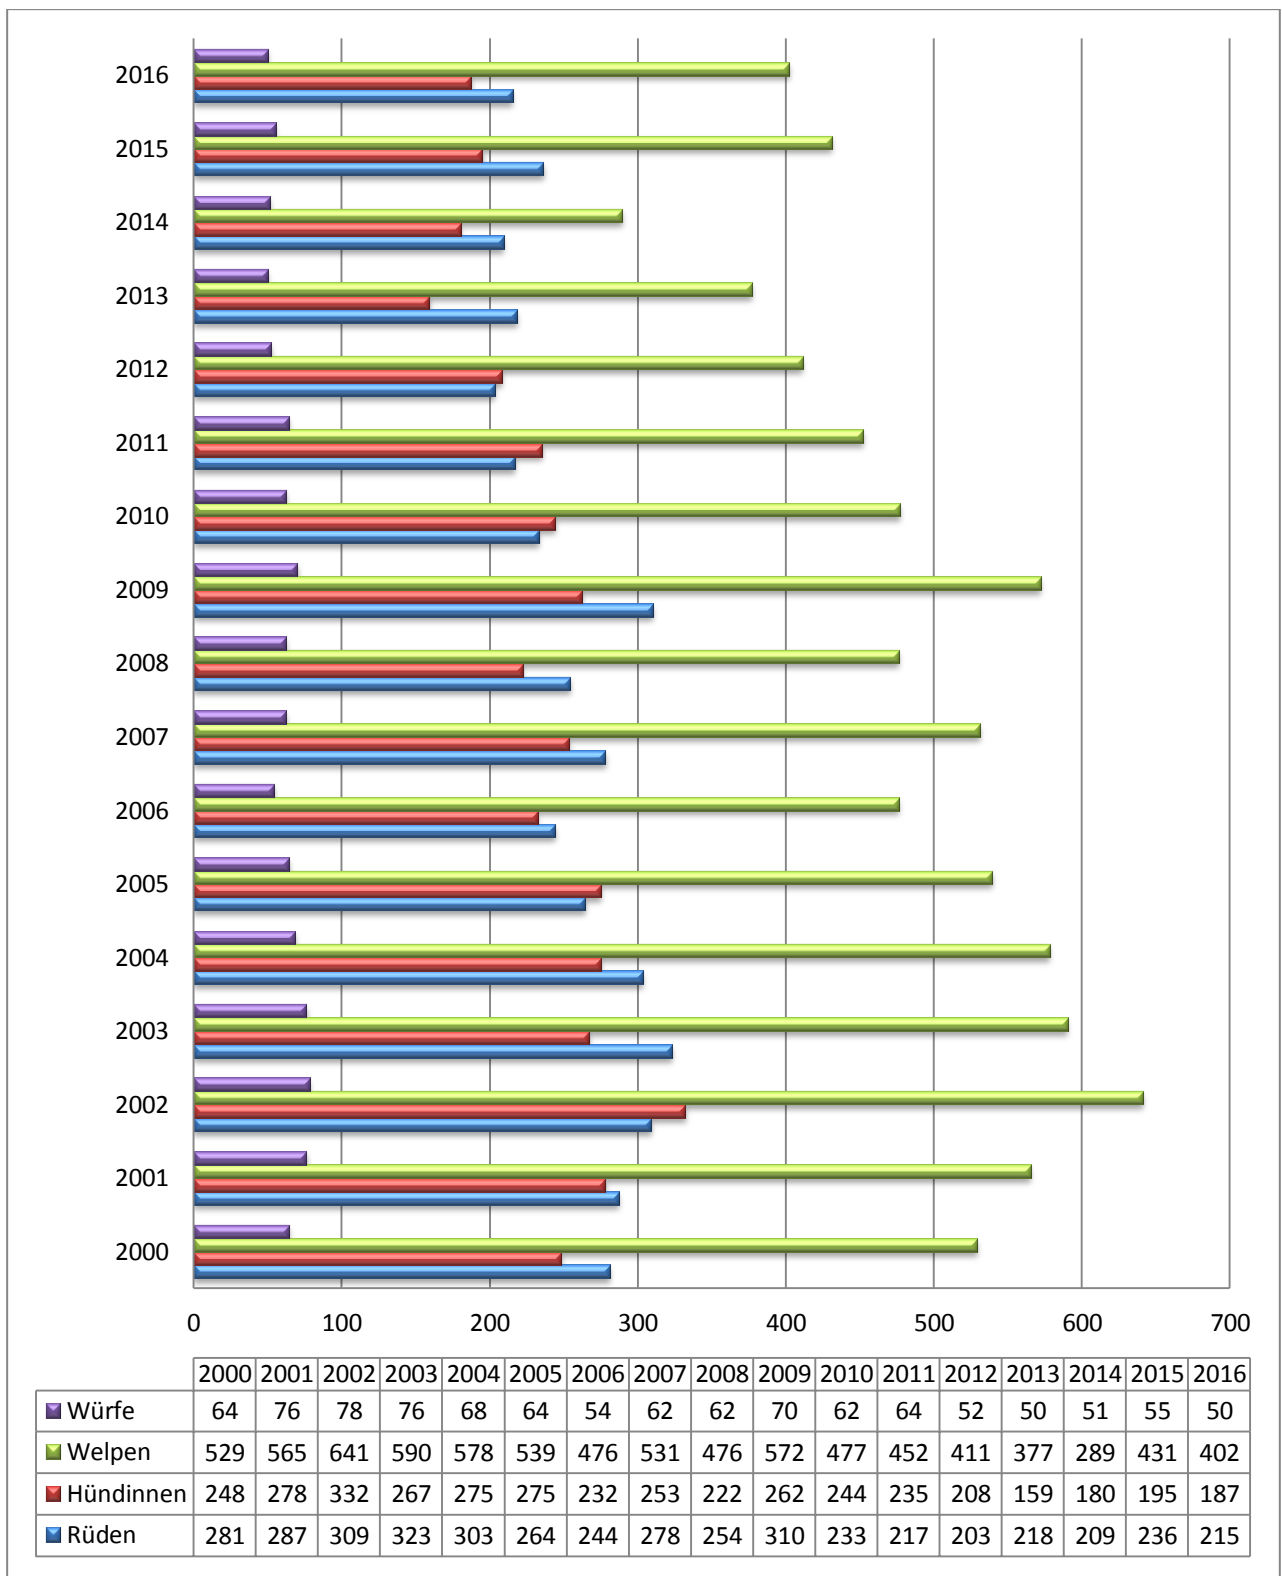

Entwicklung der Welpenzahl /Anzahl der Würfe über alle Rassen