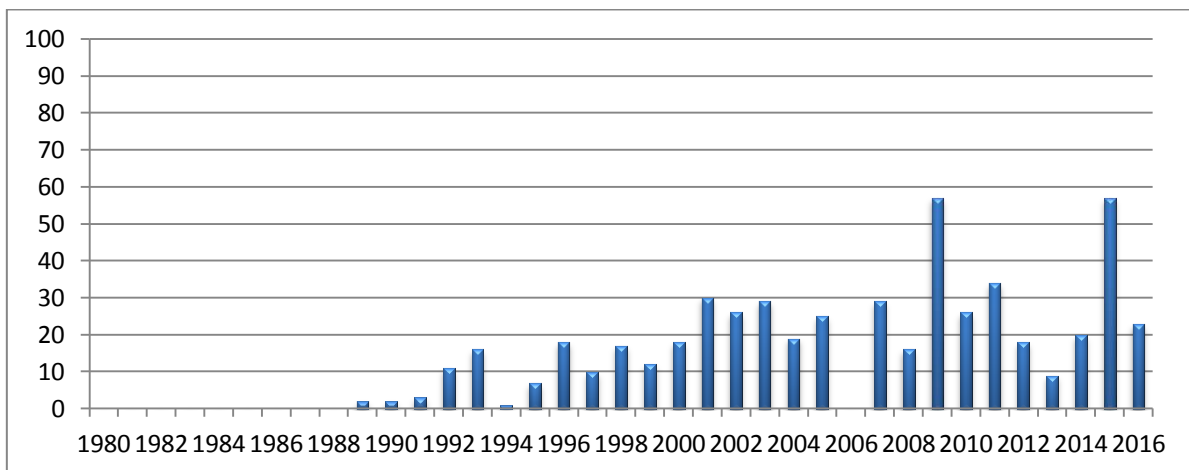

Entwicklung der Rassen von 1980 bis 2016

Gordon Setter Welpen

Irish Setter Welpen

English Setter Welpen

Irish Red & White Setter Welpen

Pointer Welpen

Abkürzungen und Begriffe rund um das 'Ausstellungswesen'