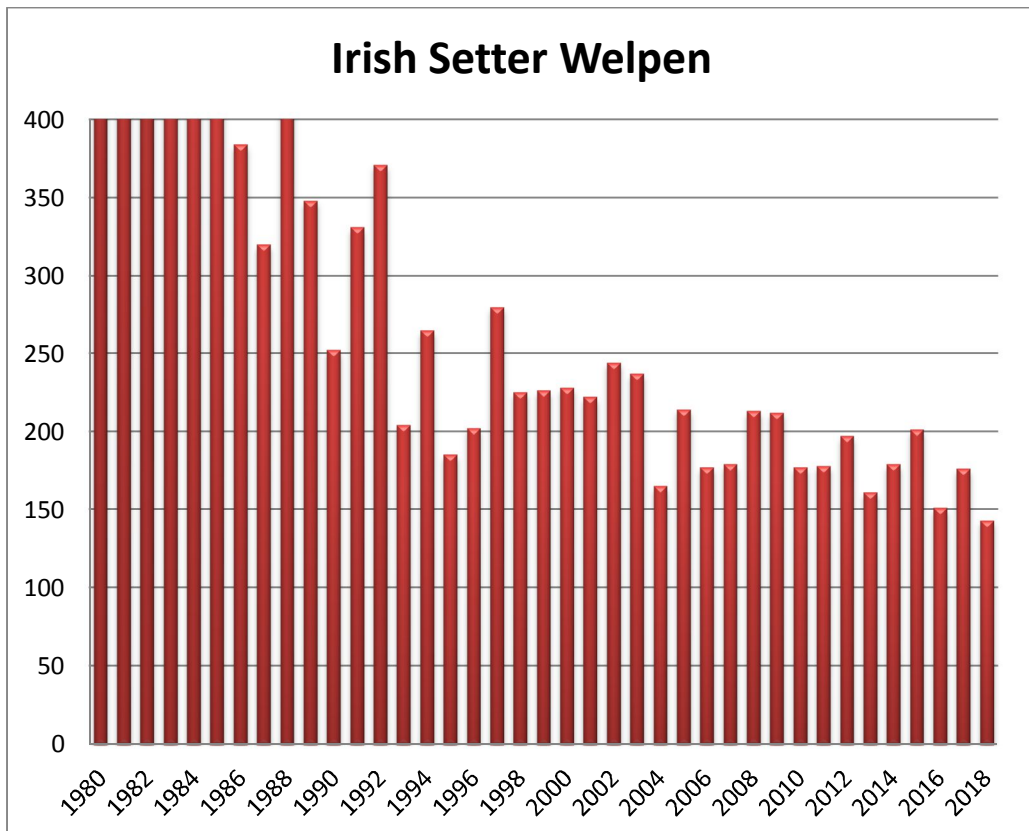

Entwicklung der Rassen von 1980 bis 2018