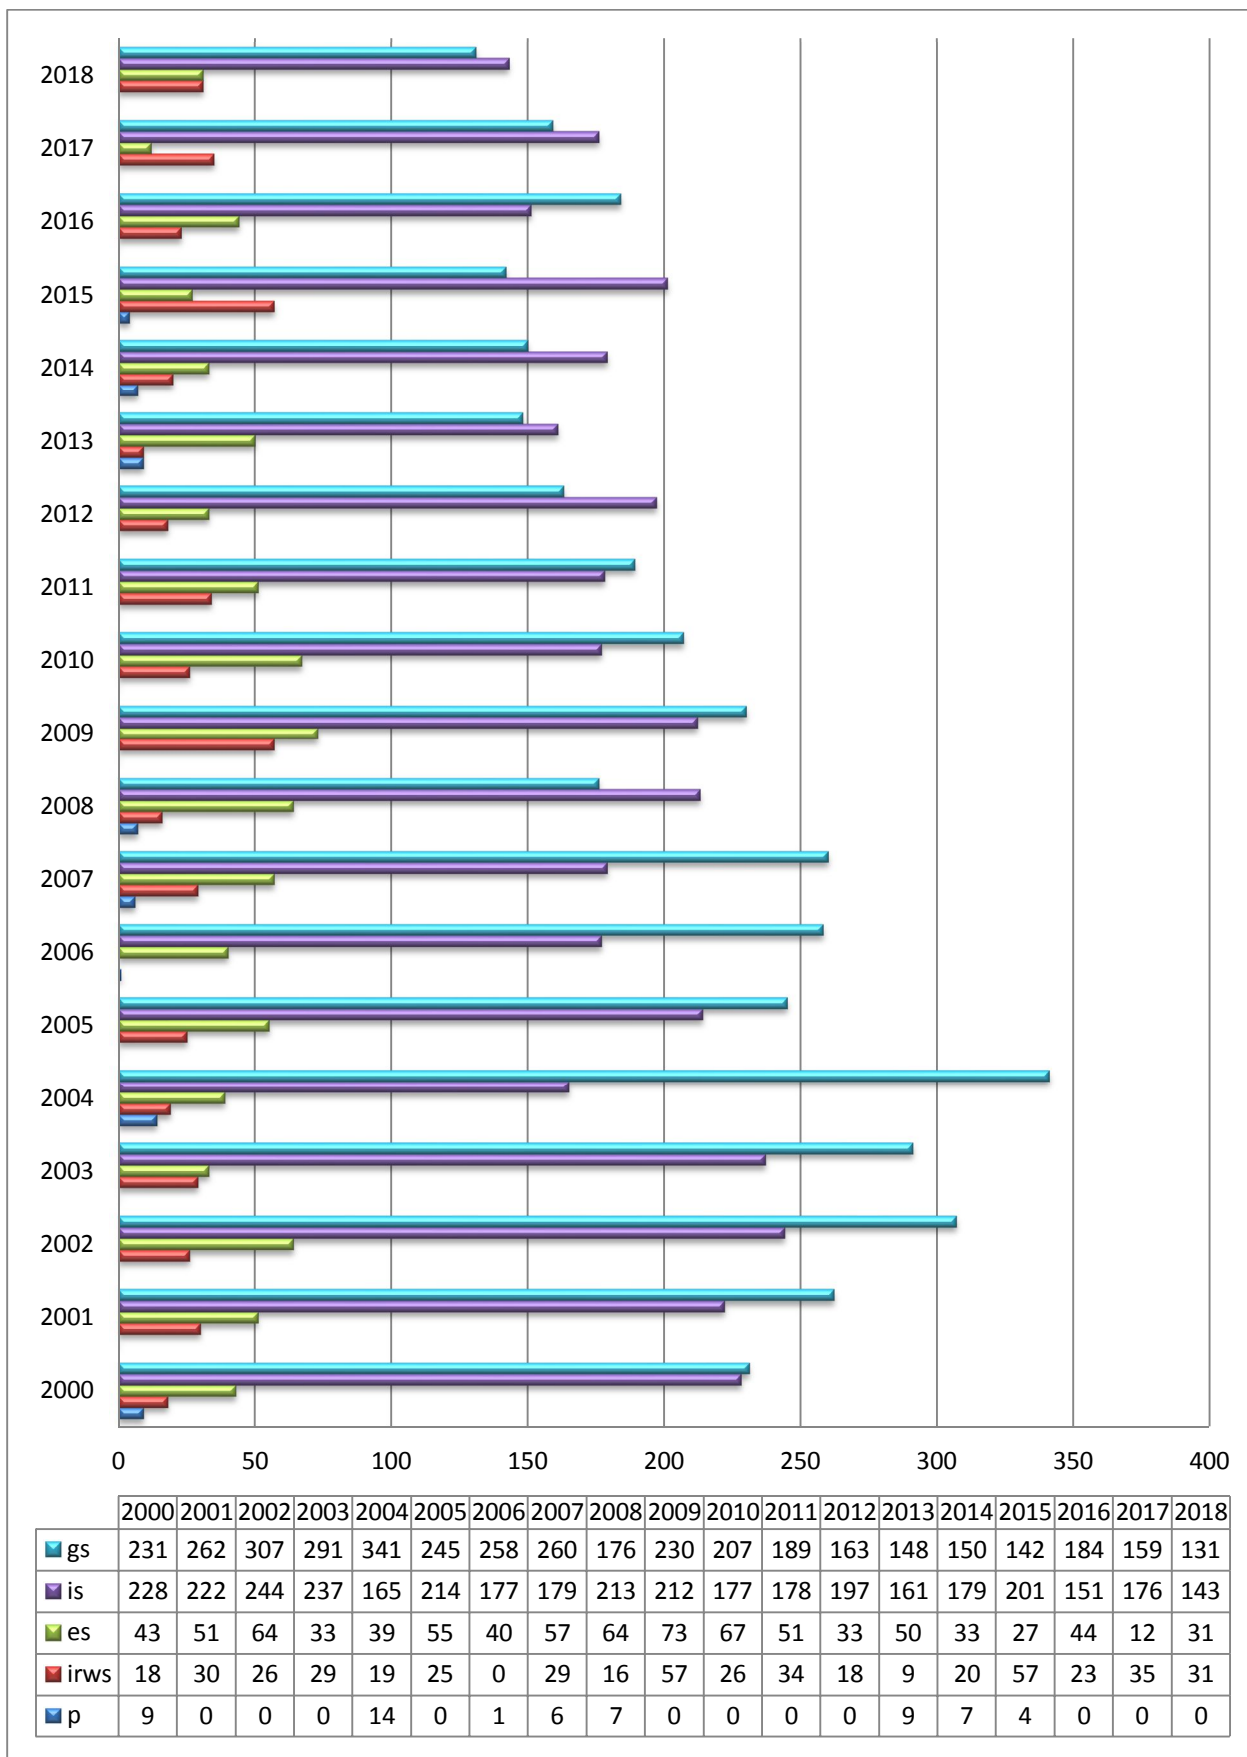

Welpenstatistik 2000 – 2018

English Setter

Gordon Setter

Irish Red Setter

Irish Red & White Setter

Pointer

Entwicklung der Welpenzahl /Anzahl der Würfe über alle Rassen

Rassevergleich zwischen 2000 und 2018