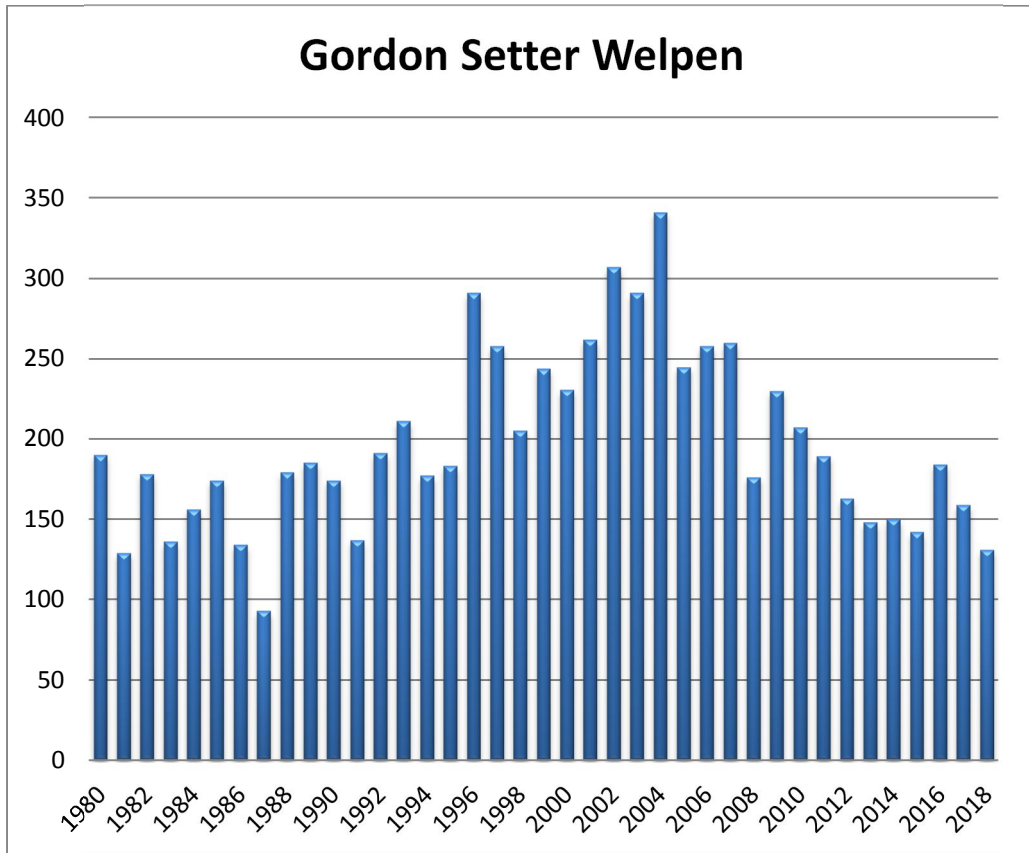

Entwicklung der Rassen von 1980 bis 2018