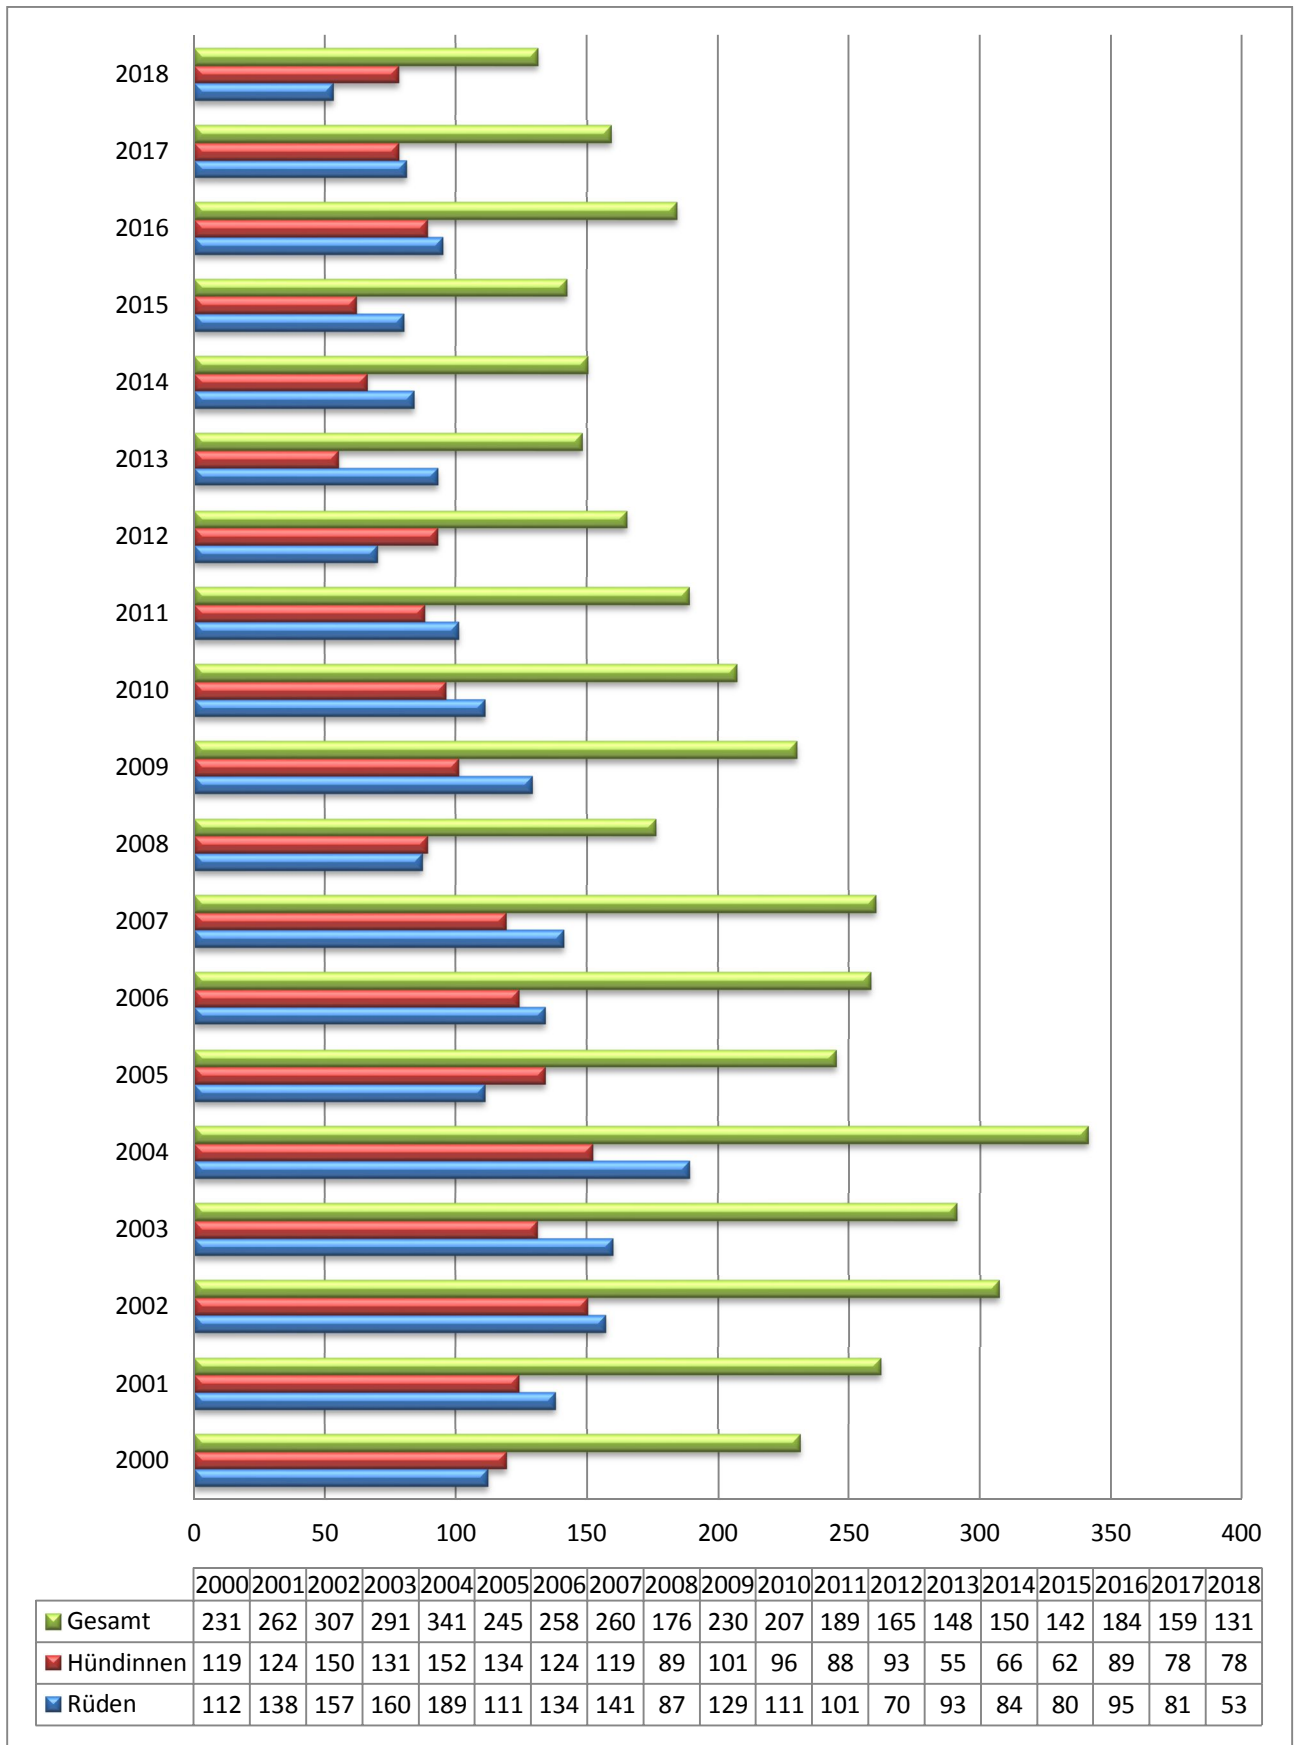

Gordon Setter