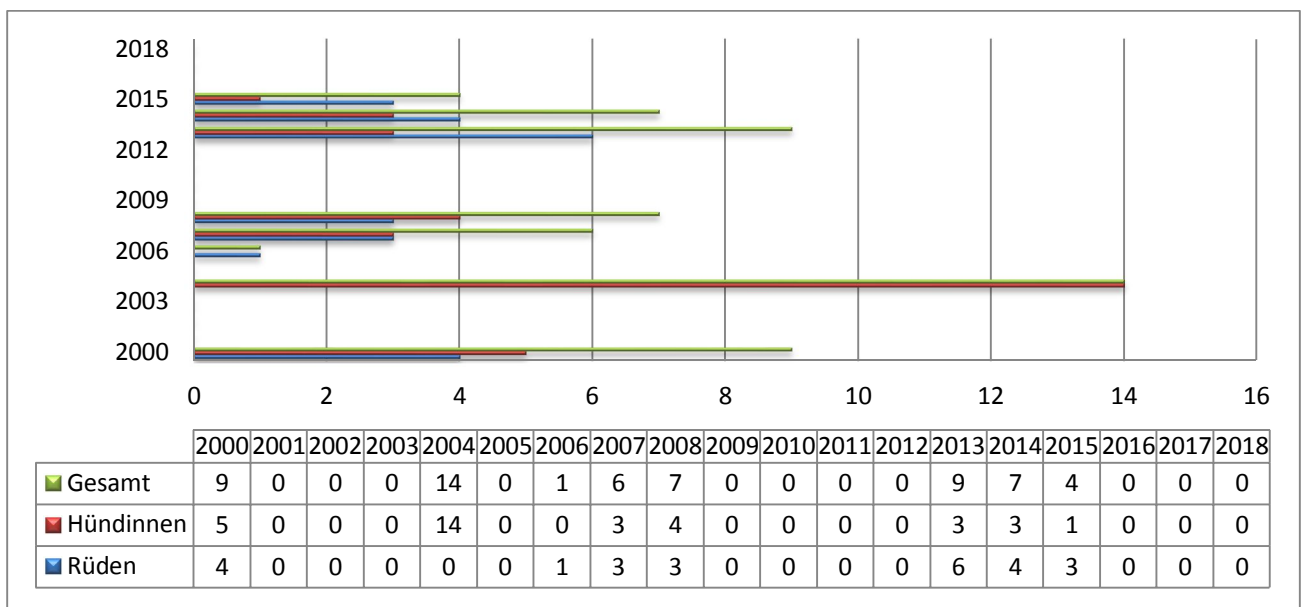

Welpenstatistik 2000 – 2018

English Setter

Gordon Setter

Irish Red Setter

Irish Red & White Setter

Pointer

Entwicklung der Welpenzahl /Anzahl der Würfe über alle Rassen

Rassevergleich zwischen 2000 und 2018