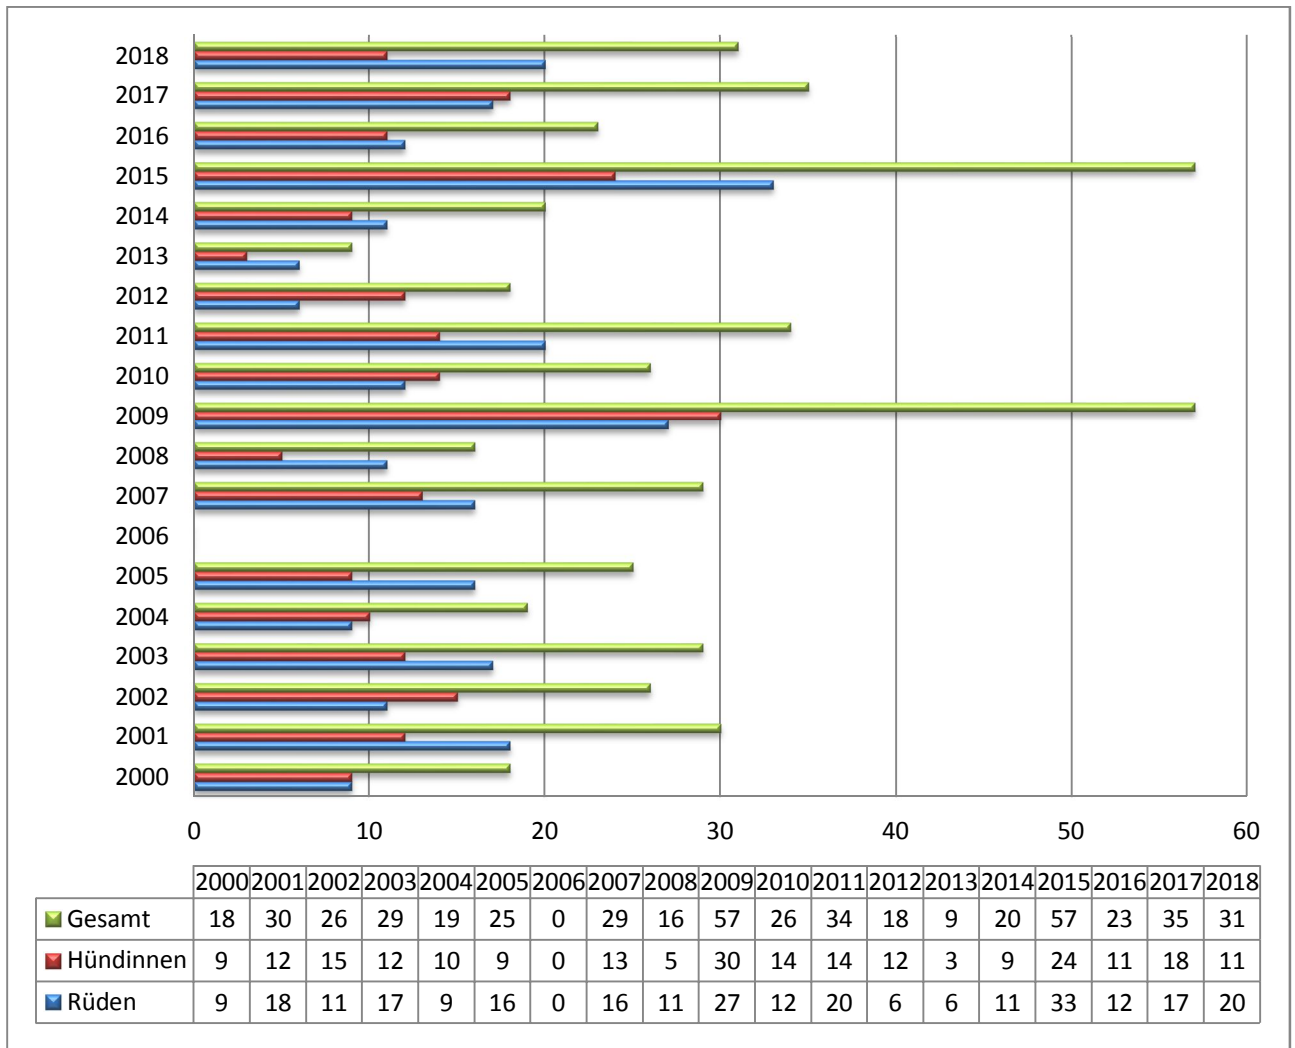

Welpenstatistik 2000 – 2018

English Setter

Gordon Setter

Irish Red Setter

Irish Red & White Setter

Pointer

Entwicklung der Welpenzahl /Anzahl der Würfe über alle Rassen

Rassevergleich zwischen 2000 und 2018