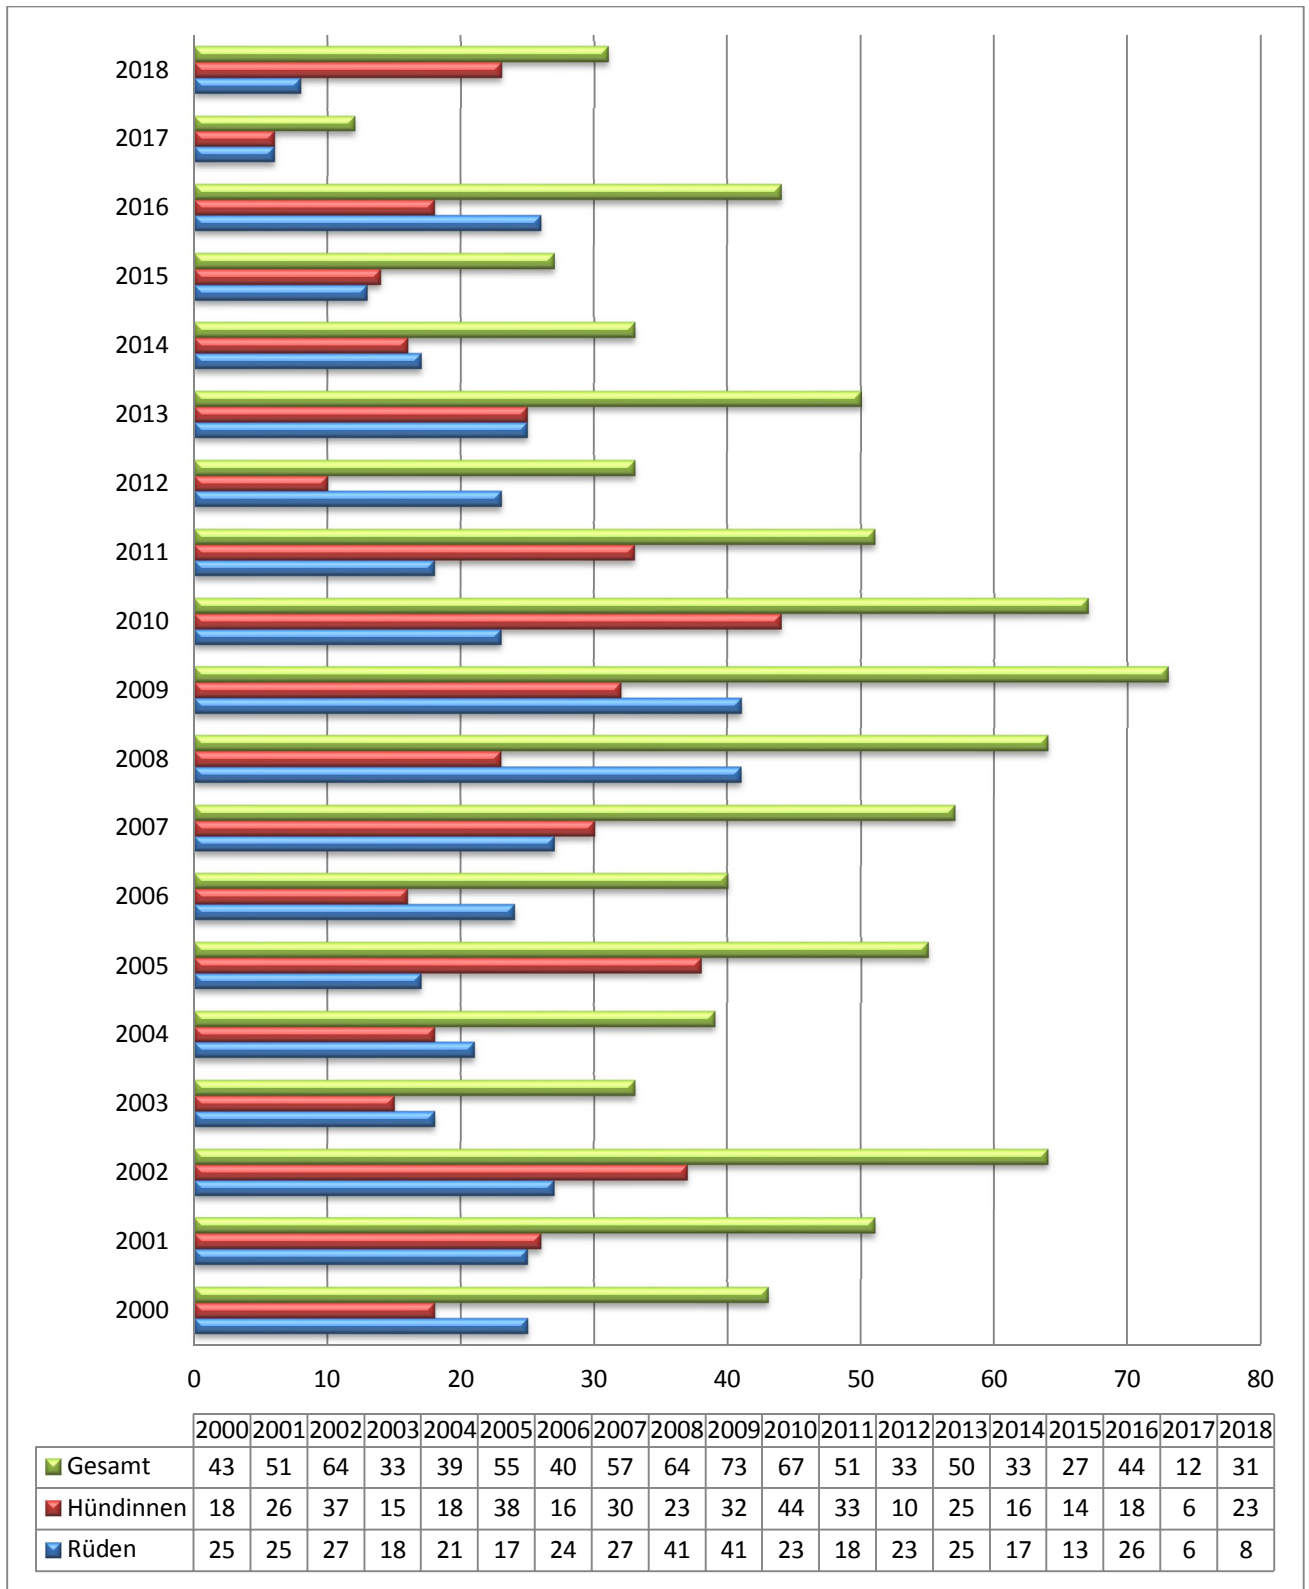

Register des Vereins für Pointer und Setter

Die Rassehunde-Zuchtvereine sind verpflichtet, neben dem Zuchtbuch als Anhang ein Register zu führen.

In das Register sind Hunde einzutragen, deren Abstammung in drei anerkannten Zuchtbuch-Generationen nicht lückenlos nachweisbar ist, oder solche mit nicht anerkannten Ahnentafeln, deren Erscheinungsbild und Wesen nach vorhergehender Überprüfung aber den festgesetzten Merkmalen der Rasse entsprechen. Diese Registrierung berechtigt nicht zur Zucht und dient nur zu Ausstellungszwecken. Für Hunde mit Registrierbescheinigung ist das Zuchtbuch des Vereins für Pointer und Setter e.V. gesperrt. Die Registrierbescheinigung berechtigt nicht zur Teilnahme an Prüfungen von Vereinen die dem JGHV angeschlossenen sind.

eingetragen am:	17.02.2018		
Name des Hundes:	Sir Henry	unter der Nummer:	PuS Reg. GS 01/2018
Rasse:	Gordon Setter	Wurfstag:	26.02.2013
Geschlecht:	Rüde	Farbe u. Abzeichen	schw./rot
Chip-Nummer:	276097202254232		
Besitzer:	Heiko Raps, Kirchplatz 1, 95466 Weidenberg		

Welpenstatistik 2018

	Rüden	Hündinnen	Gesamt-Welpen	Würfe
Pointer	0	0	0 (0)	1 (+1)
English Setter	8	23	31 (+19)	5 (+3)
Gordon Setter	53	78	131 (-28)	16 (-3)
Irish Red Setter	70	73	143 (-33)	16 (-4)
Irish R&W Setter	20	11	31 (-4)	5 (0)
Gesamt	151	185	336 (-46)	43 (-3)

Welpenstatistik 2000 – 2018

English Setter