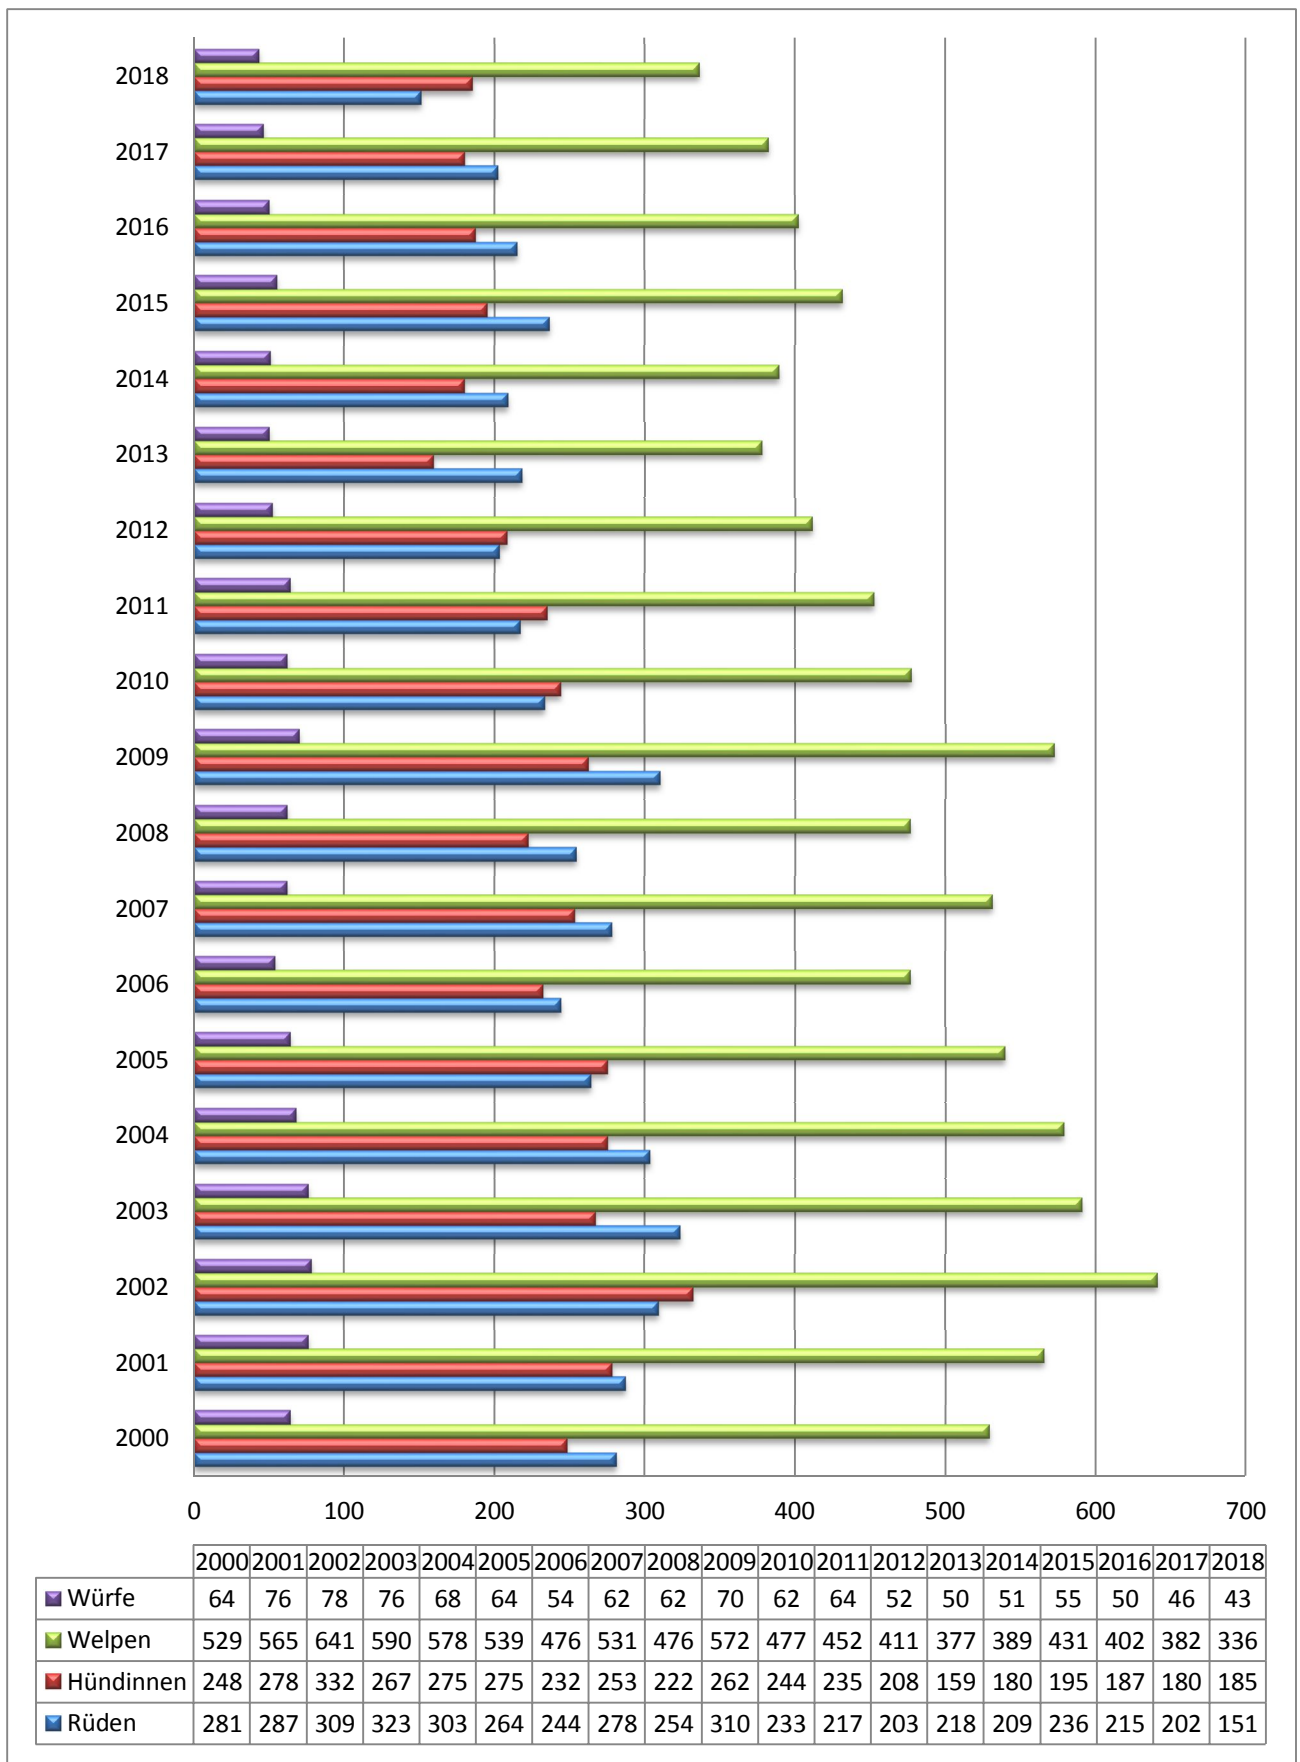

Welpenstatistik 2000 – 2018

English Setter

Gordon Setter

Irish Red Setter

Irish Red & White Setter

Pointer

Entwicklung der Welpenzahl /Anzahl der Würfe über alle Rassen

Rassevergleich zwischen 2000 und 2018