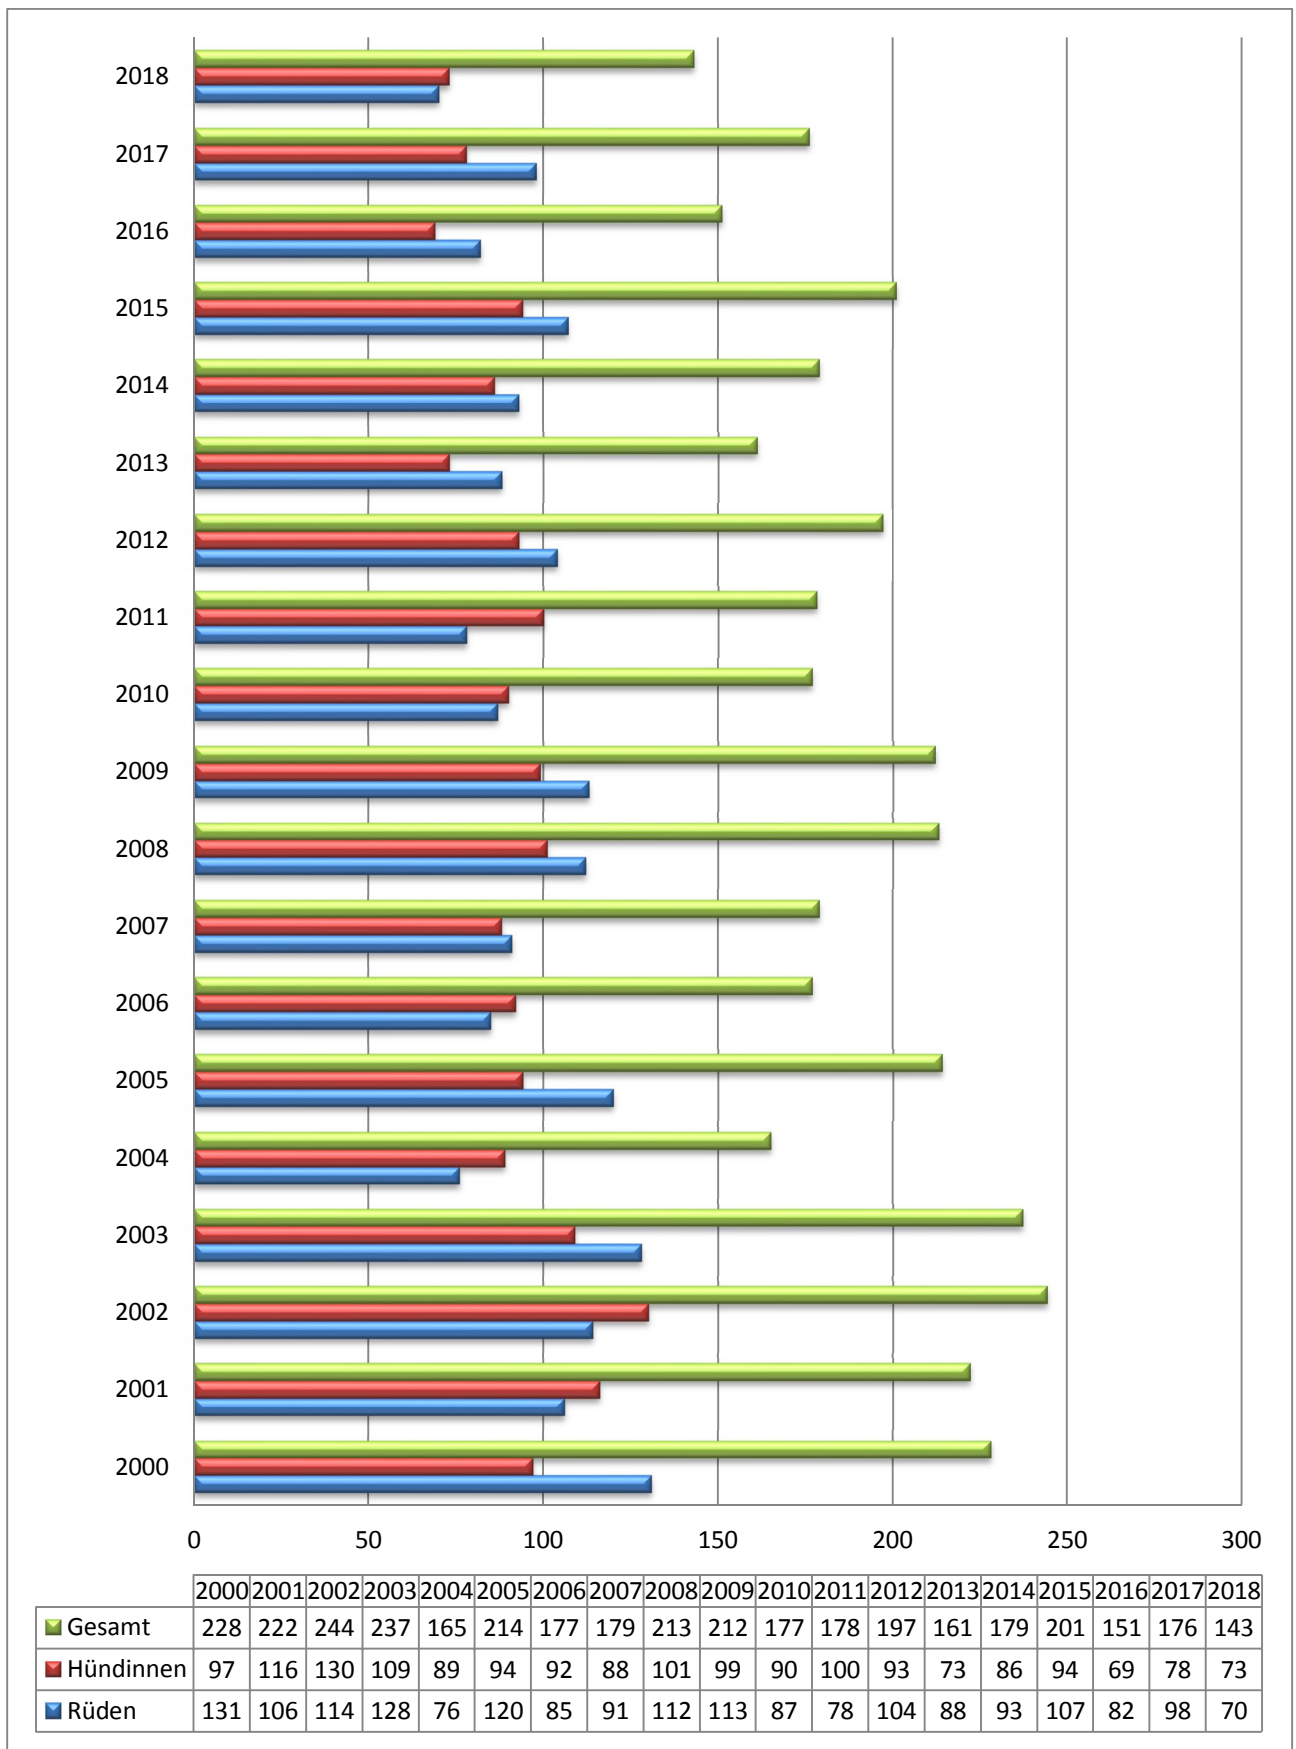

Welpenstatistik 2000 – 2018

English Setter

Gordon Setter

Irish Red Setter

Irish Red & White Setter

Pointer

Entwicklung der Welpenzahl /Anzahl der Würfe über alle Rassen

Rassevergleich zwischen 2000 und 2018