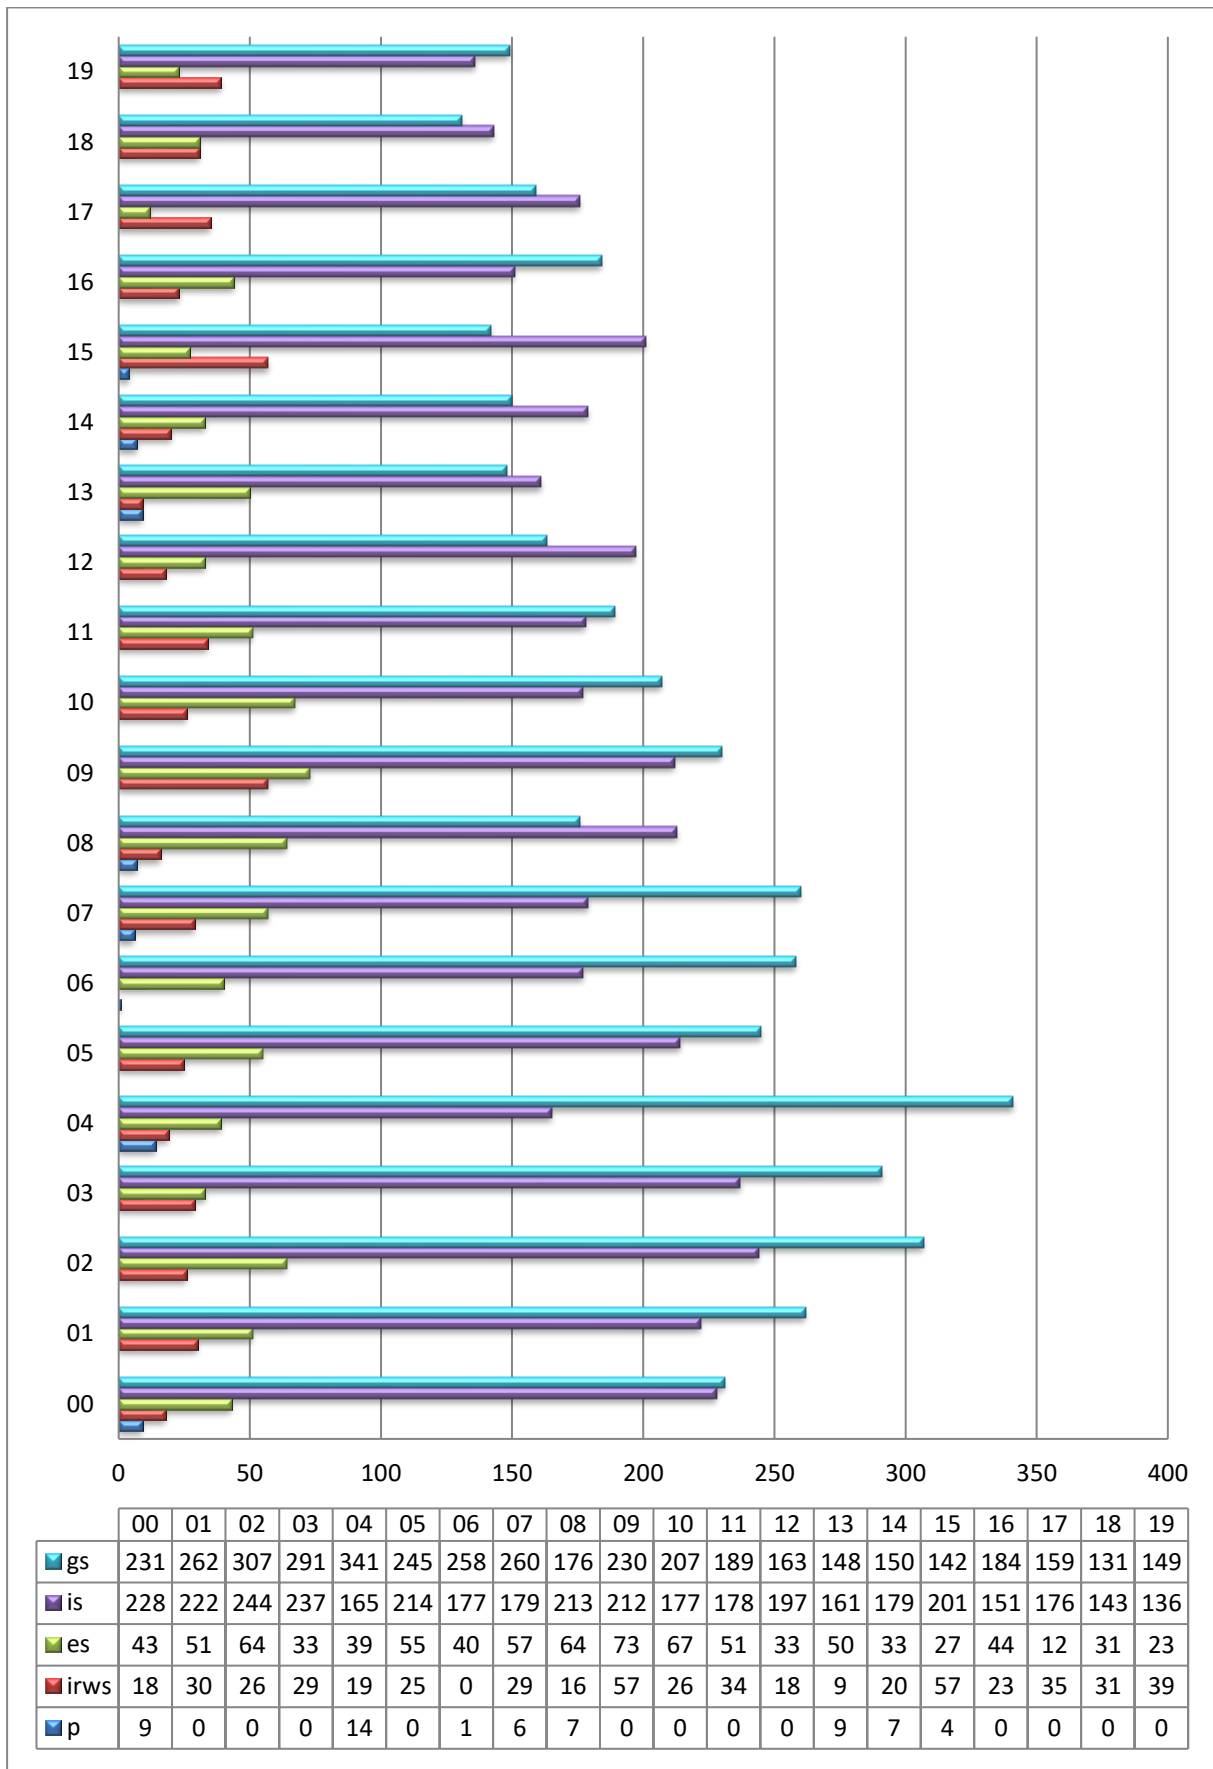

Welpenstatistik 2000 – 2019

English Setter

Gordon Setter

Irish Red Setter

Irish Red & White Setter

Pointer

Entwicklung der Welpenzahl /Anzahl der Würfe über alle Rassen

Rassevergleich zwischen 2000 und 2019