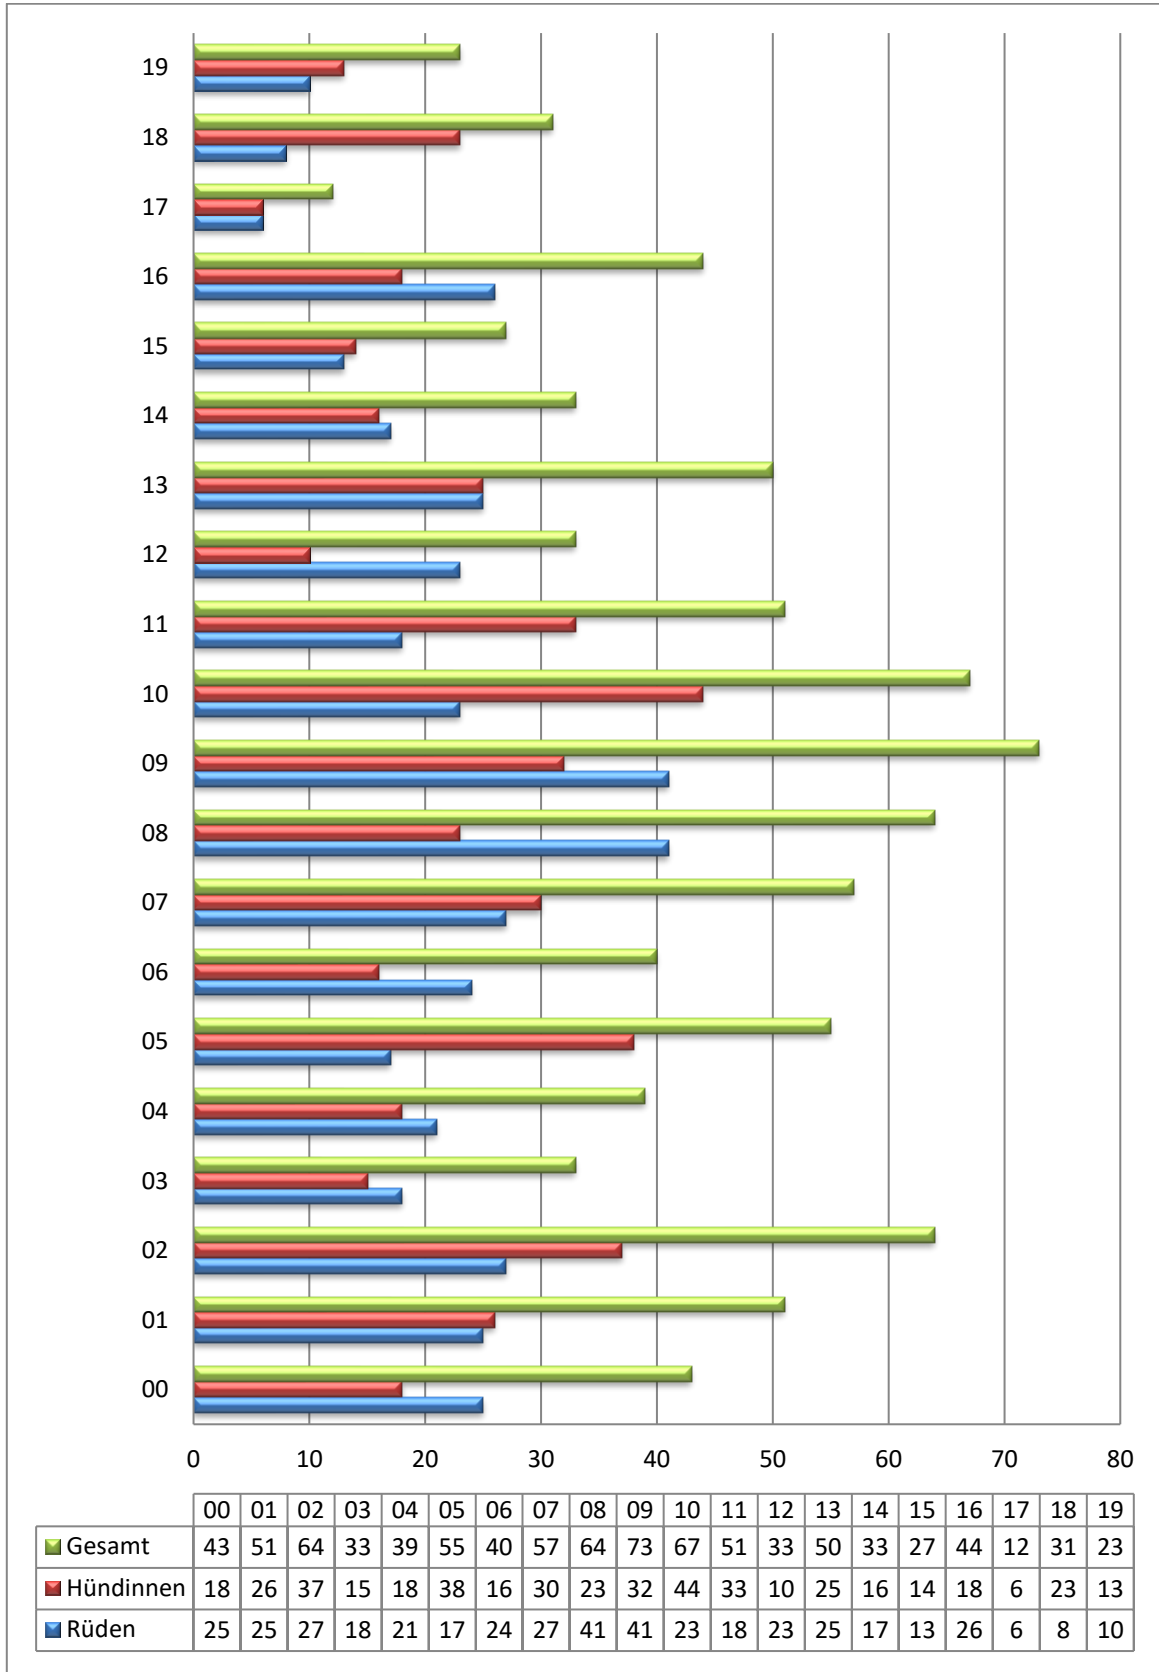

Register des Vereins für Pointer und Setter

Die Rassehunde-Zuchtvereine sind verpflichtet, neben dem Zuchtbuch als Anhang ein Register zu führen.

In das Register sind Hunde einzutragen, deren Abstammung in drei anerkannten Zuchtbuch-Generationen nicht lückenlos nachweisbar ist, oder solche mit nicht anerkannten Ahnentafeln, deren Erscheinungsbild und Wesen nach vorhergehender Überprüfung aber den festgesetzten Merkmalen der Rasse entsprechen. Diese Registrierung berechtigt nicht zur Zucht und dient nur zu Ausstellungszwecken. Für Hunde mit Registrierbescheinigung ist das Zuchtbuch des Vereins für Pointer und Setter e.V. gesperrt. Die Registrierbescheinigung berechtigt nicht zur Teilnahme an Prüfungen von Vereinen die dem JGHV angeschlossenen sind.

eingetragen am:	20.07.2019		
Name des Hundes:	Alissia	unter der Nummer:	PuS Reg. IRWS 01/2019
Rasse:	Irish Red&White Setter	Wurfstag:	04.04.2018
Geschlecht:	Hündin	Farbe u. Abzeichen	rot/weis
Chip-Nummer:	900096000138927		
Besitzer:	Marita Poll, Papenbuger Str. 177, 26810 Westoverledingen		

eingetragen am:	16.11.2019		
Name des Hundes:	Murphy	unter der Nummer:	PuS Reg. IS 01/2019
Rasse:	Irish Red Setter	Wurfstag:	24.07.2017
Geschlecht:	Rüde	Farbe u. Abzeichen	rot
Chip-Nummer:	276094500544748		
Besitzer:	Tobias Tiedau, Sülldorfer Kirchweg 111, 22589 Hamburg		

Welpenstatistik 2019

	Rüden	Hündinnen	Gesamt-Welpen	Würfe
Pointer	0	0	0 (0)	0 (-1)
English Setter	10	13	23 (-8)	5 (+0)
Gordon Setter	75	74	149 (+18)	17 (+1)
Irish Red Setter	71	65	136 (-7)	15 (-1)
Irish R&W Setter	14	25	39 (+8)	7 (+2)
Gesamt	170	177	347 (+11)	44 (+1)

Welpenstatistik 2000 – 2019

English Setter