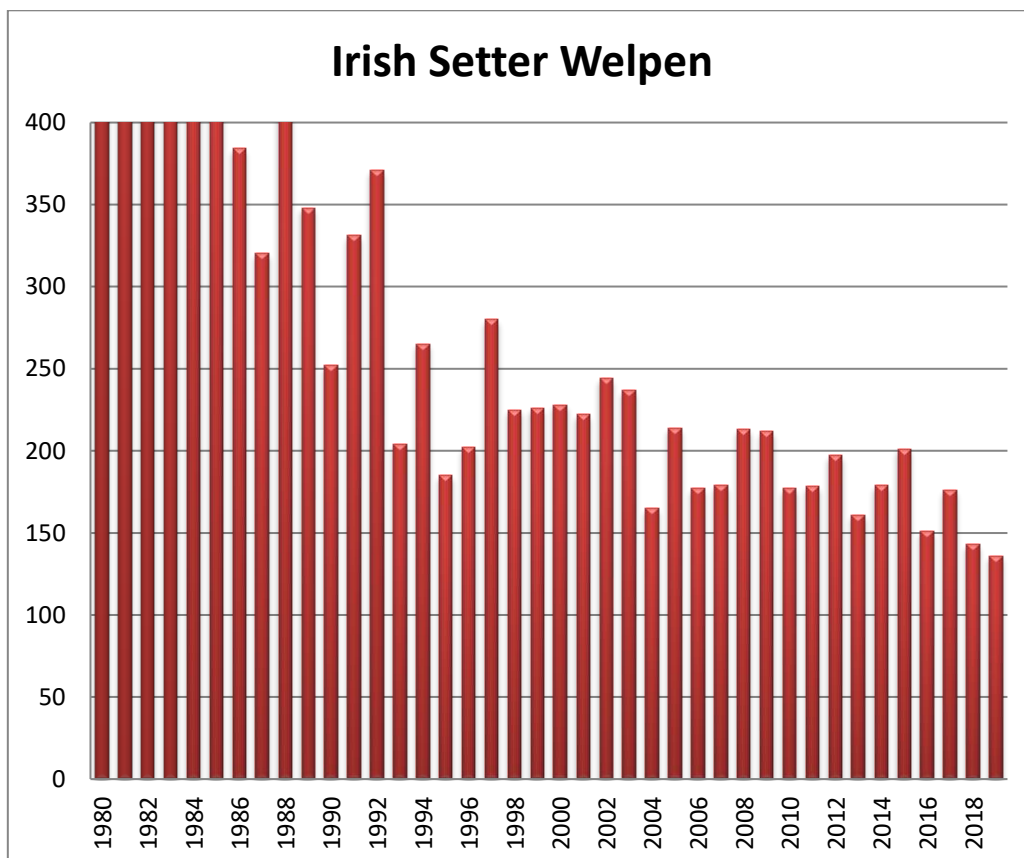

Entwicklung der Rassen von 1980 bis 2019