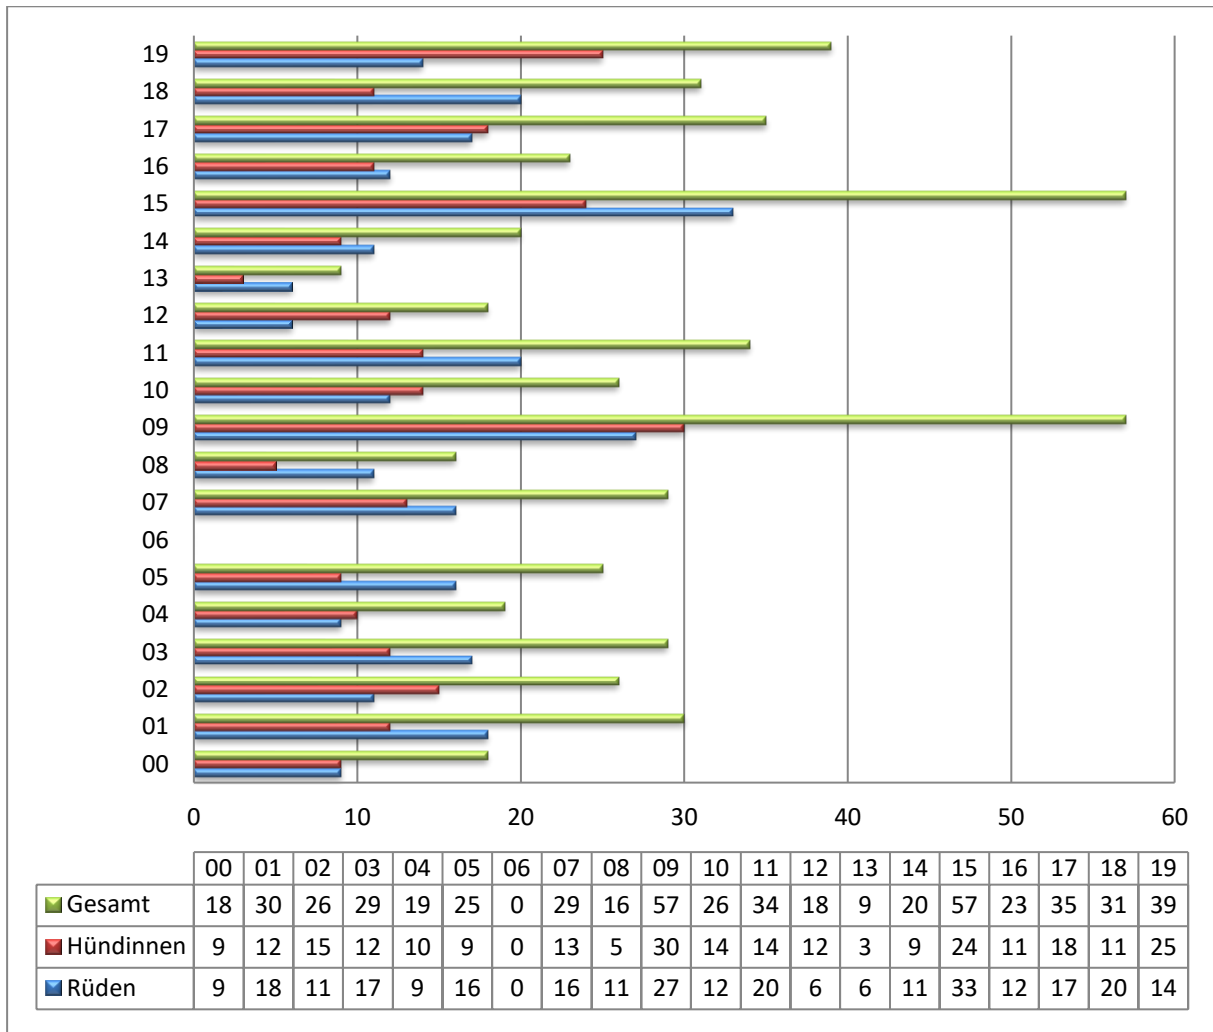

Welpenstatistik 2000 – 2019

English Setter

Gordon Setter

Irish Red Setter

Irish Red & White Setter

Pointer

Entwicklung der Welpenzahl /Anzahl der Würfe über alle Rassen

Rassevergleich zwischen 2000 und 2019