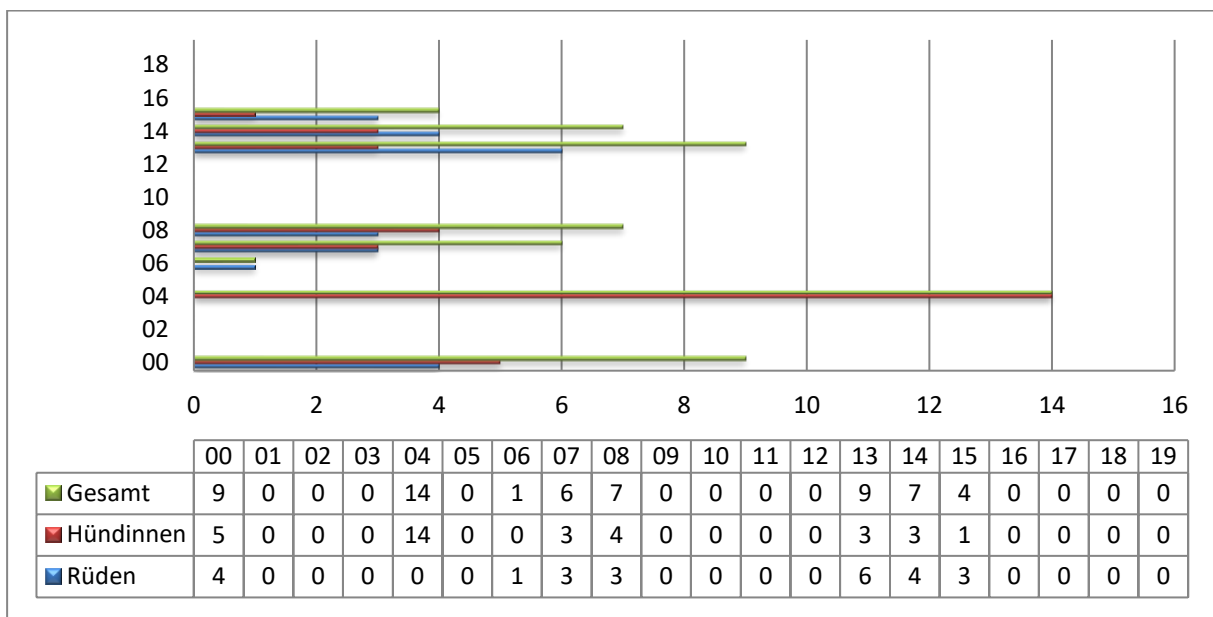

Welpenstatistik 2000 – 2019

English Setter

Gordon Setter

Irish Red Setter

Irish Red & White Setter

Pointer

Entwicklung der Welpenzahl /Anzahl der Würfe über alle Rassen

Rassevergleich zwischen 2000 und 2019