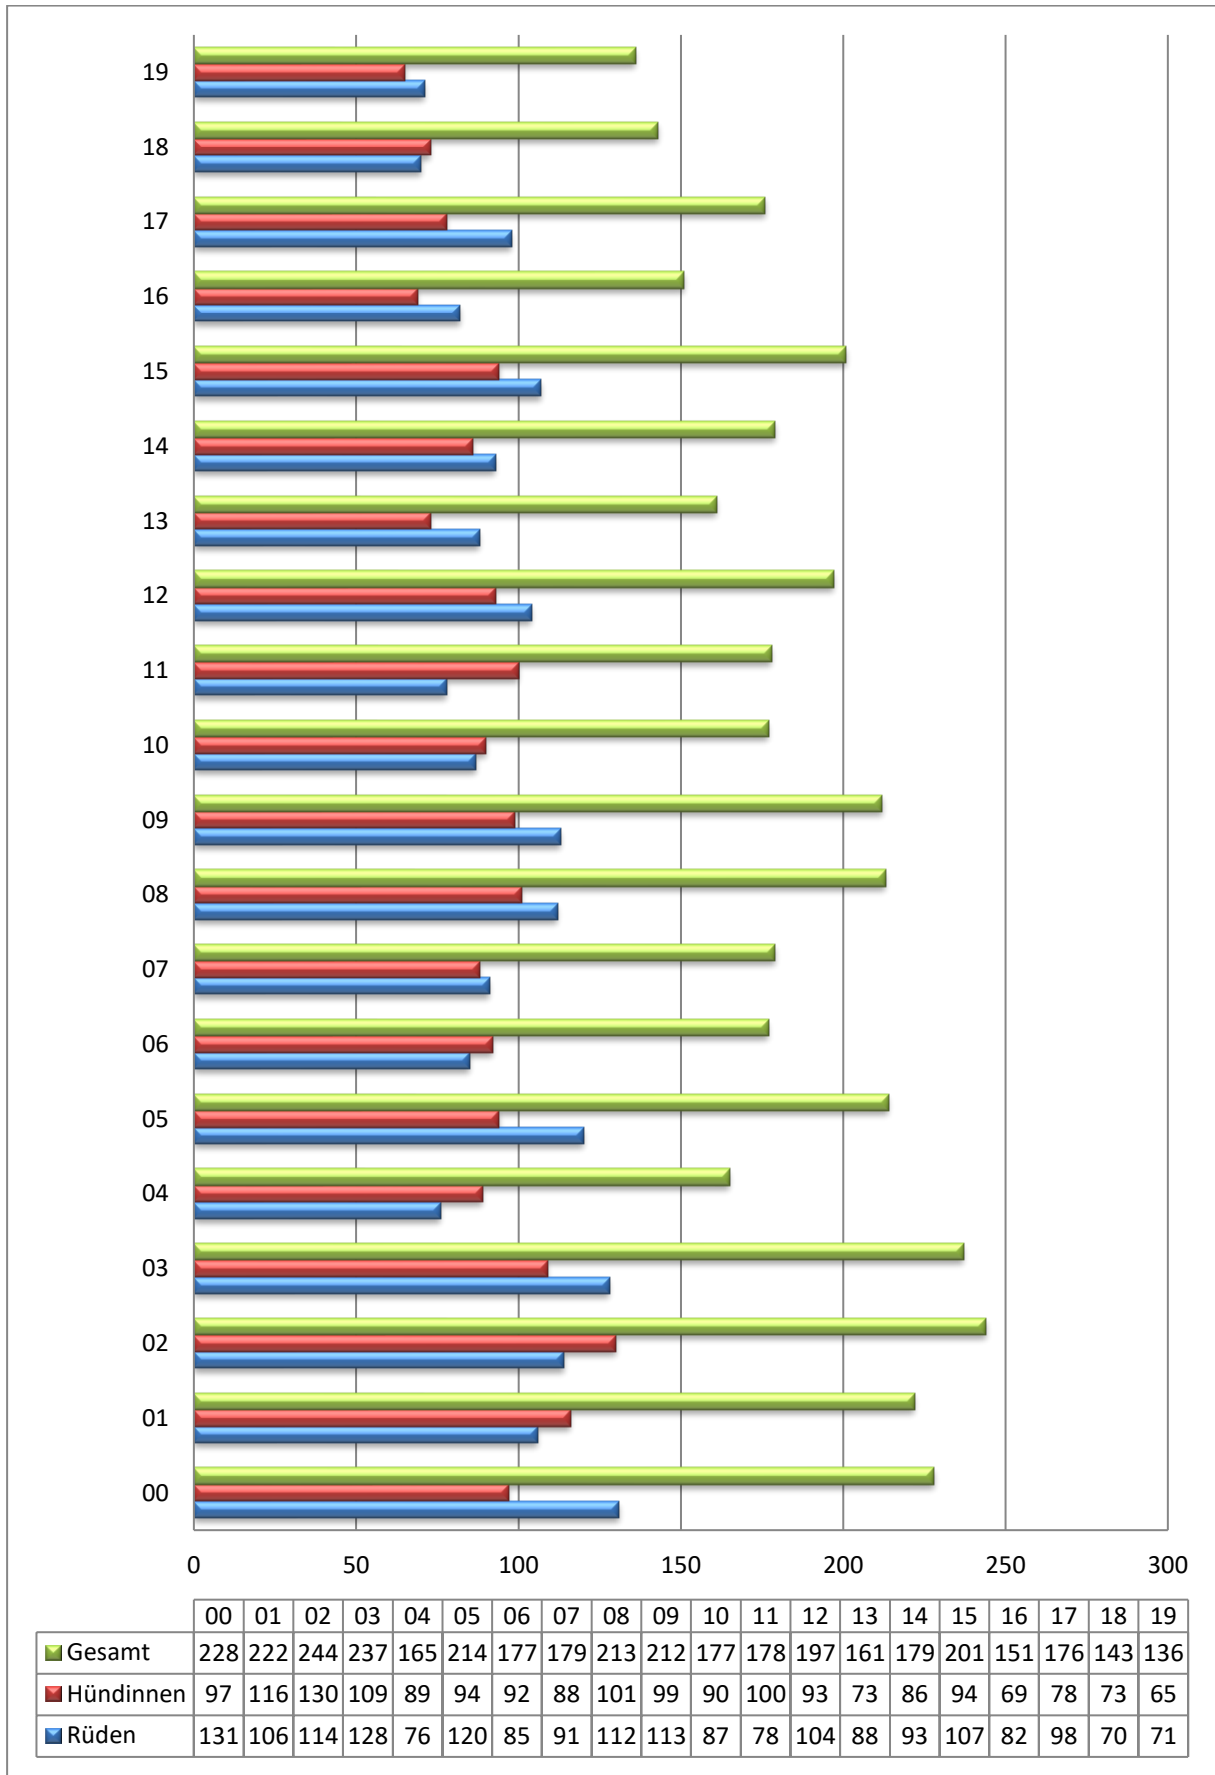

Welpenstatistik 2000 – 2019

English Setter

Gordon Setter

Irish Red Setter

Irish Red & White Setter

Pointer

Entwicklung der Welpenzahl /Anzahl der Würfe über alle Rassen

Rassevergleich zwischen 2000 und 2019