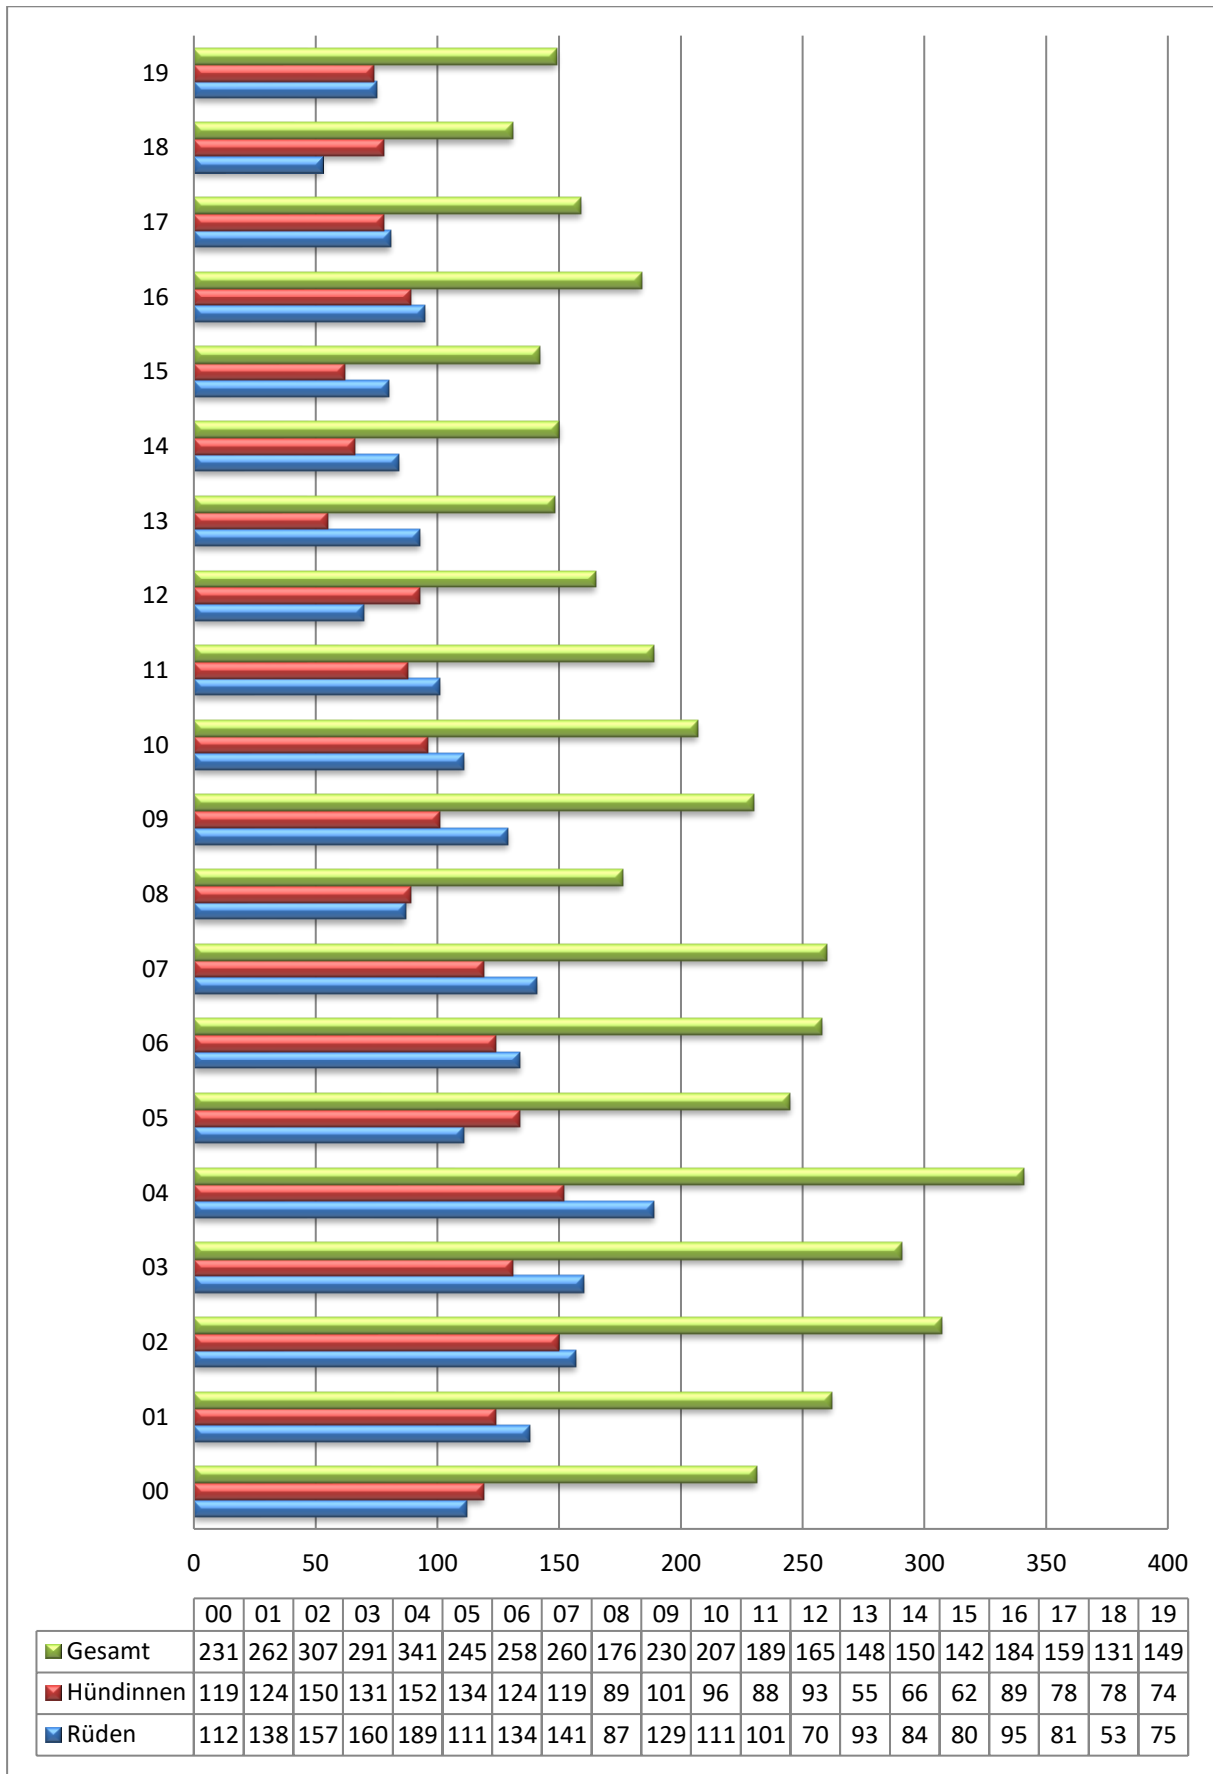

Gordon Setter