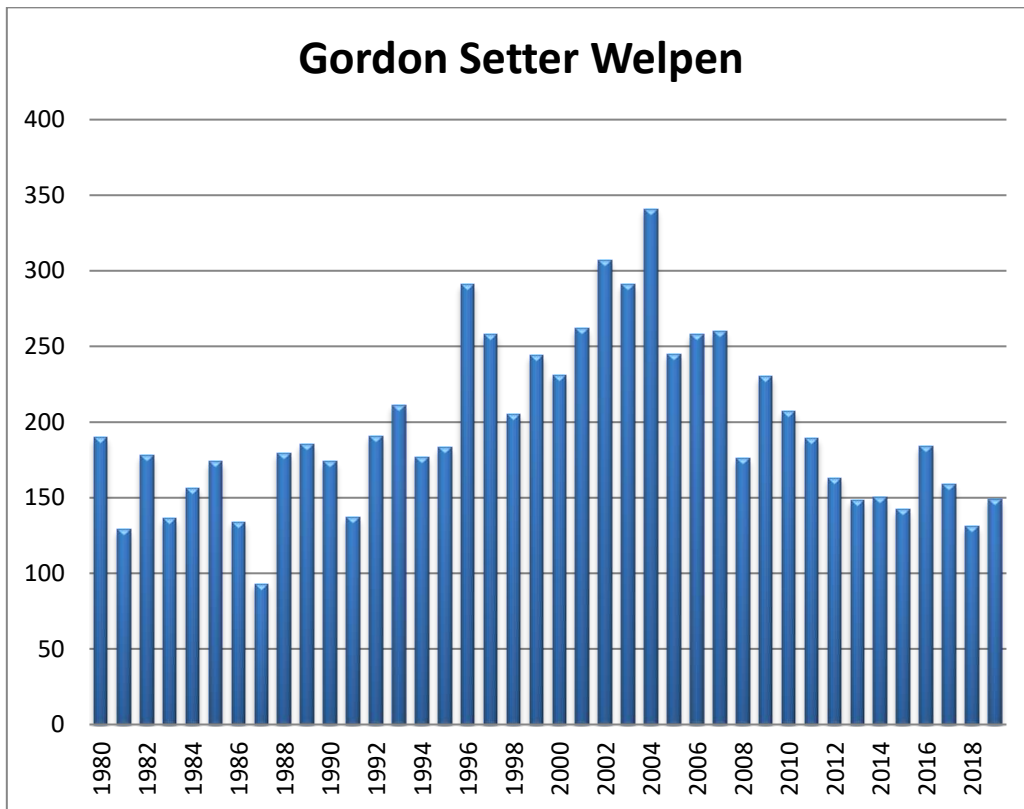

Entwicklung der Rassen von 1980 bis 2019