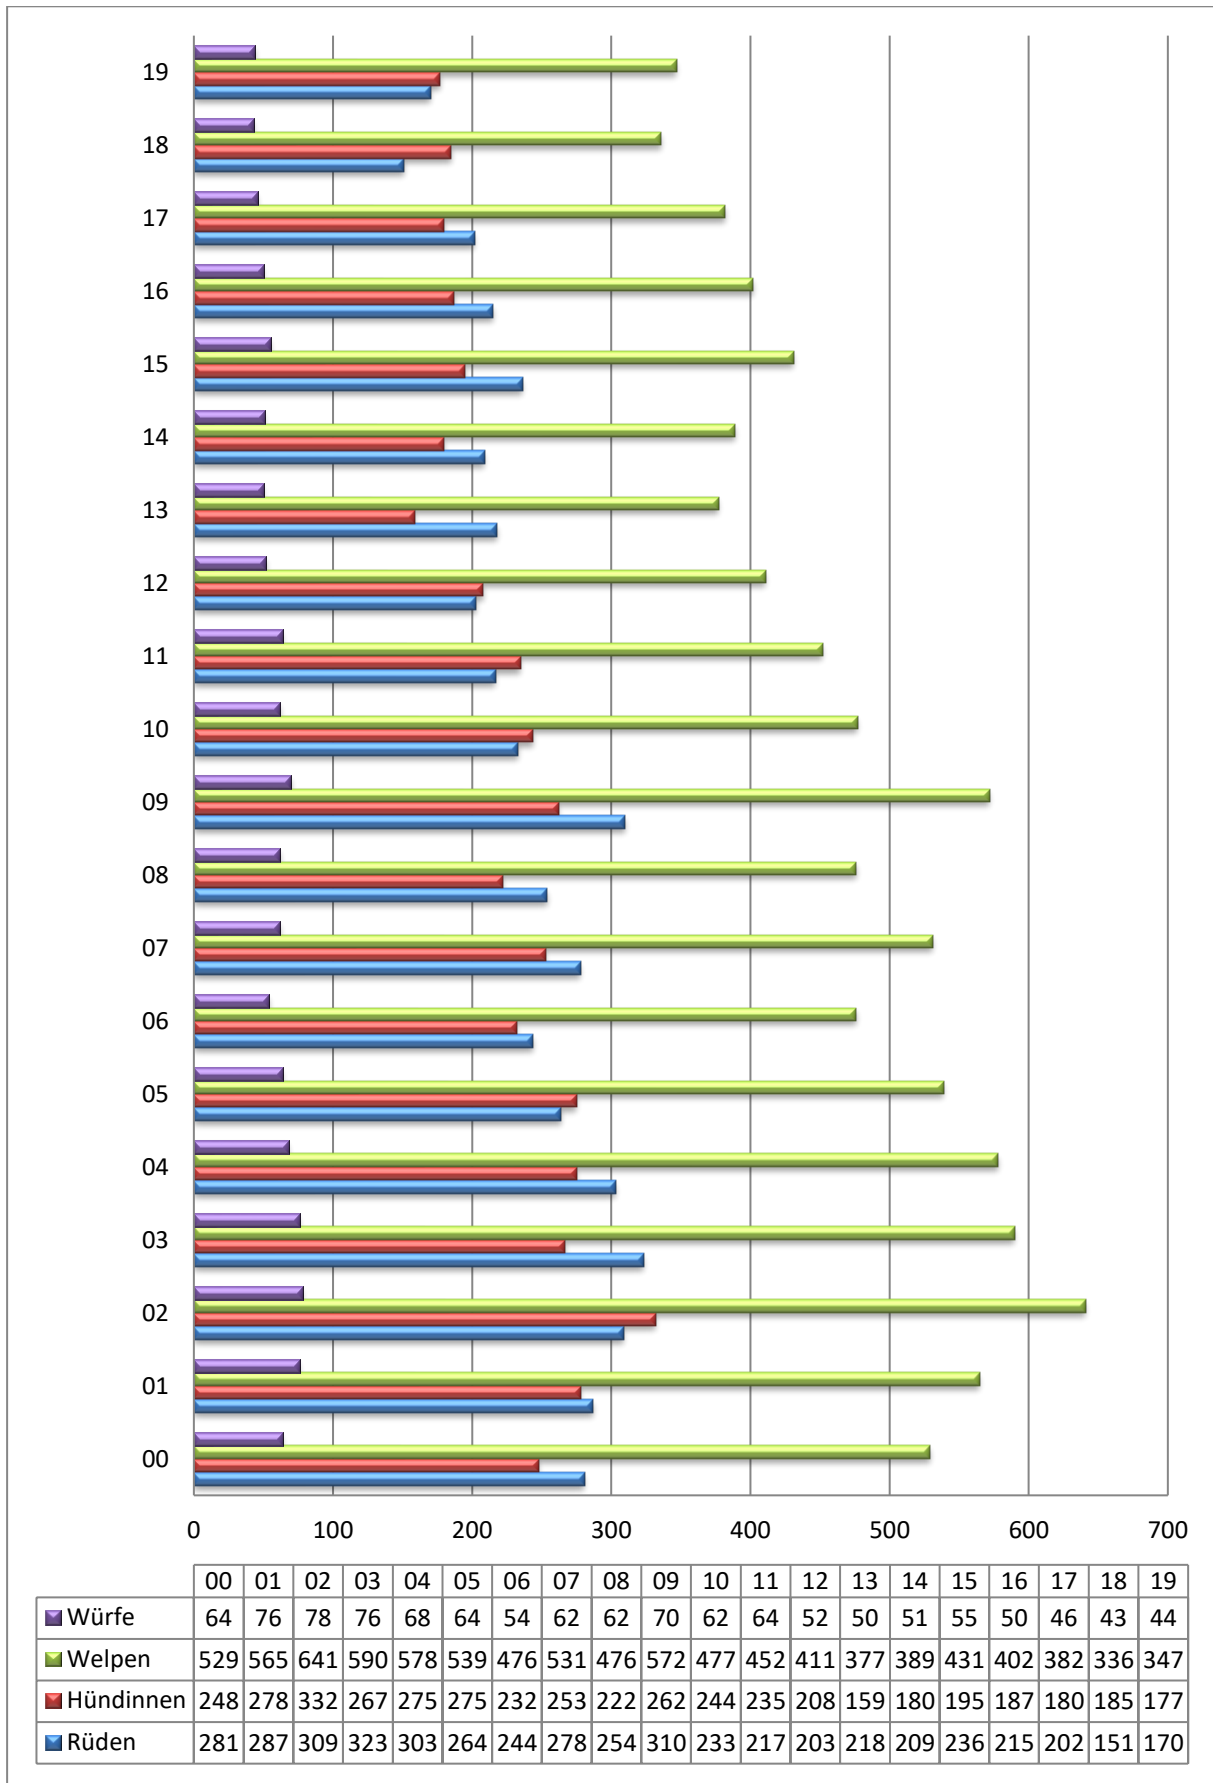

Welpenstatistik 2000 – 2019

English Setter

Gordon Setter

Irish Red Setter

Irish Red & White Setter

Pointer

Entwicklung der Welpenzahl /Anzahl der Würfe über alle Rassen

Rassevergleich zwischen 2000 und 2019