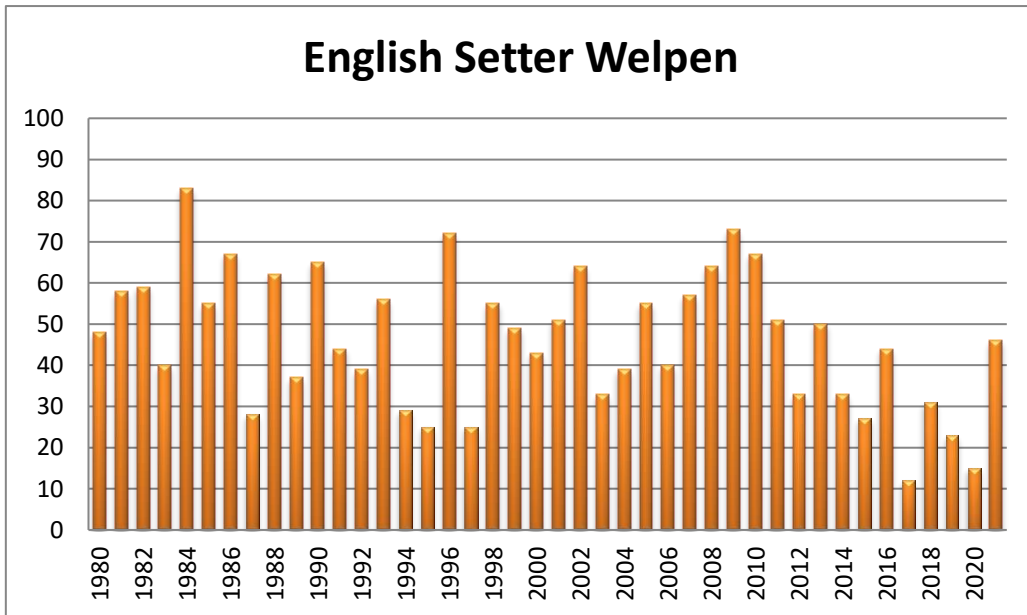

Irish Red & White Setter

Pointer

Entwicklung der Welpenzahl /Anzahl der Würfe über alle Rassen

Rassevergleich zwischen 2000 und 2021

Entwicklung der Rassen von 1980 bis 2021

Abkürzungen und Begriffe rund um das 'Ausstellungswesen'