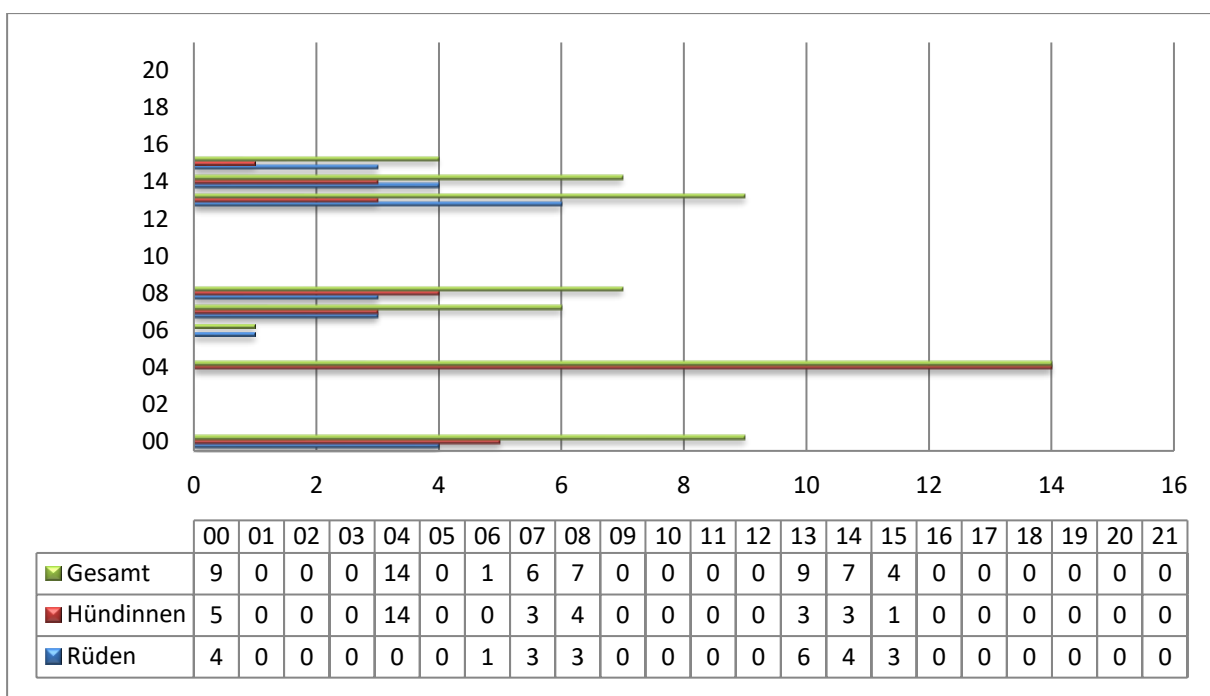

Irish Red & White Setter

Pointer

Entwicklung der Welpenzahl /Anzahl der Würfe über alle Rassen

Rassevergleich zwischen 2000 und 2021

Entwicklung der Rassen von 1980 bis 2021

Abkürzungen und Begriffe rund um das 'Ausstellungswesen'