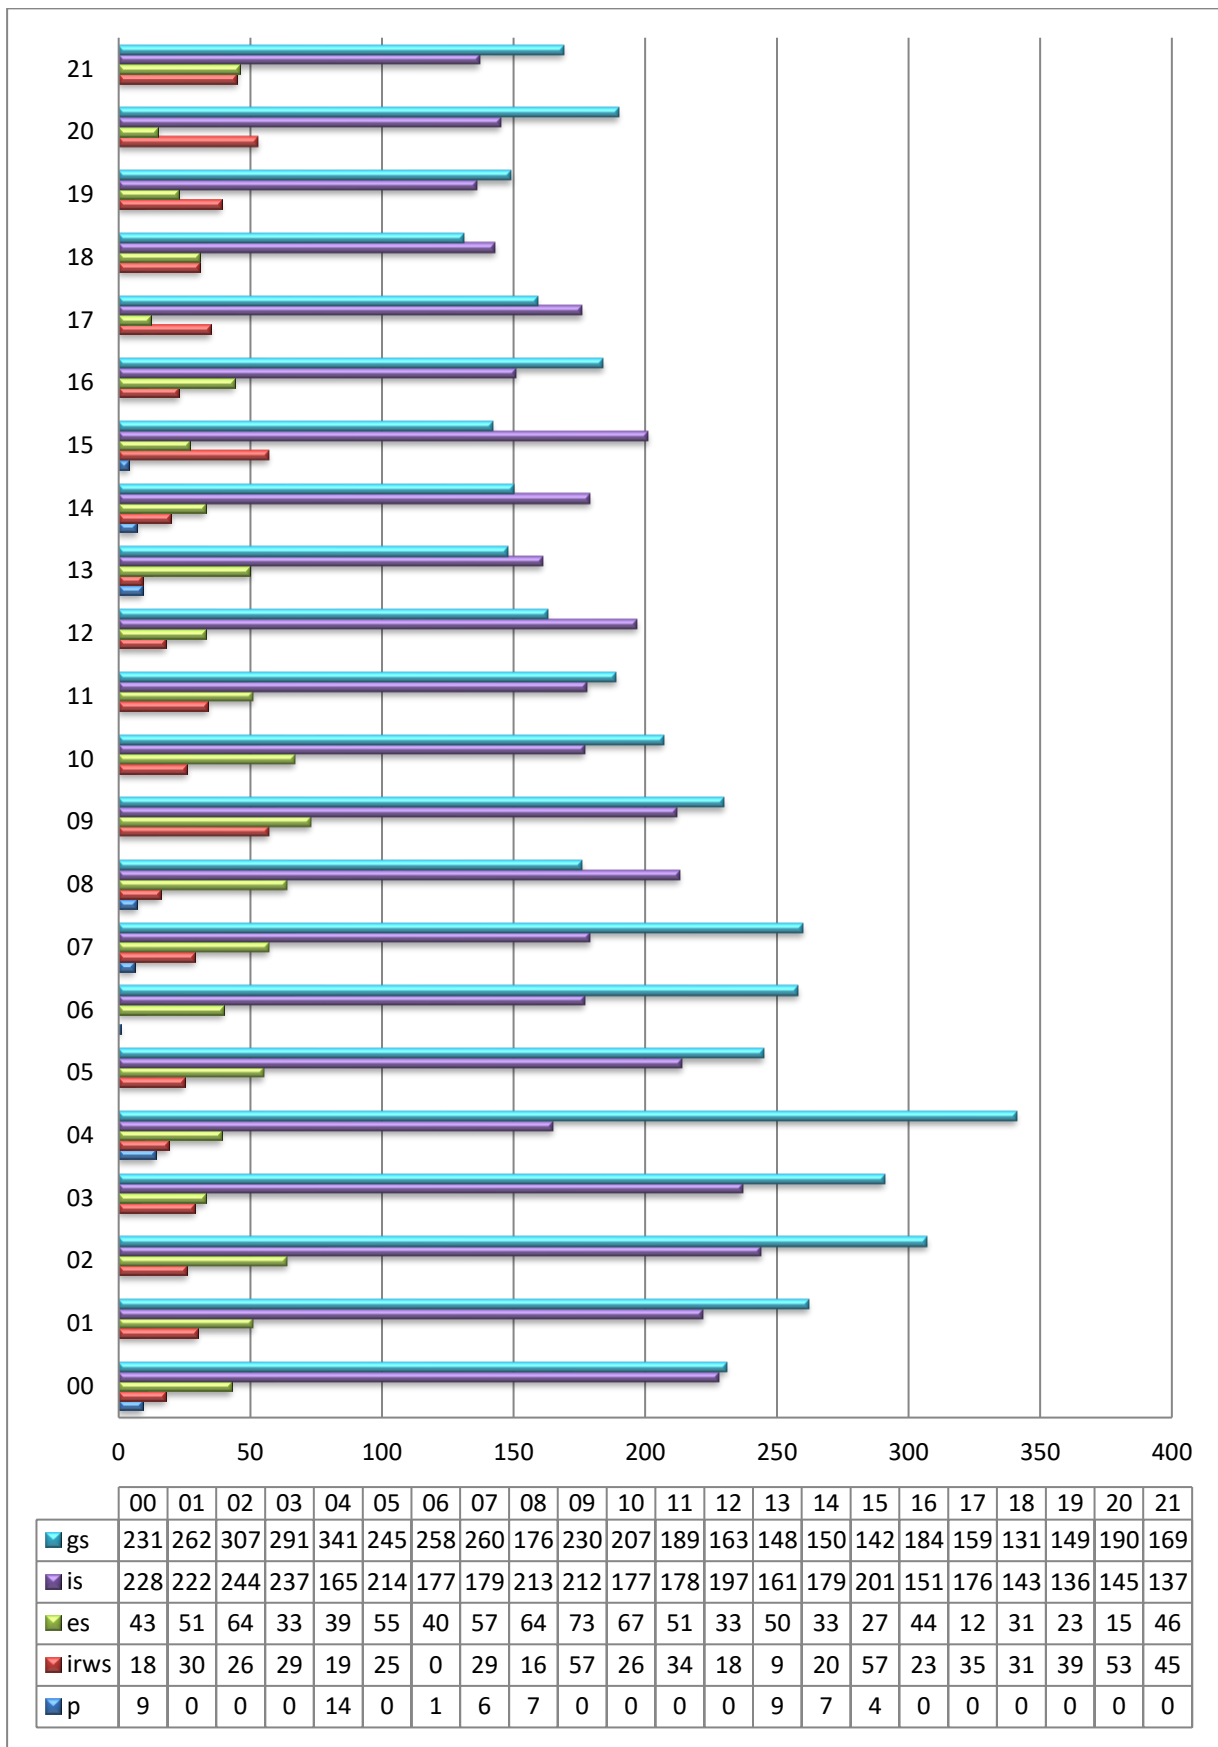

Irish Red & White Setter

Pointer

Entwicklung der Welpenzahl /Anzahl der Würfe über alle Rassen

Rassevergleich zwischen 2000 und 2021

Entwicklung der Rassen von 1980 bis 2021

Abkürzungen und Begriffe rund um das 'Ausstellungswesen'