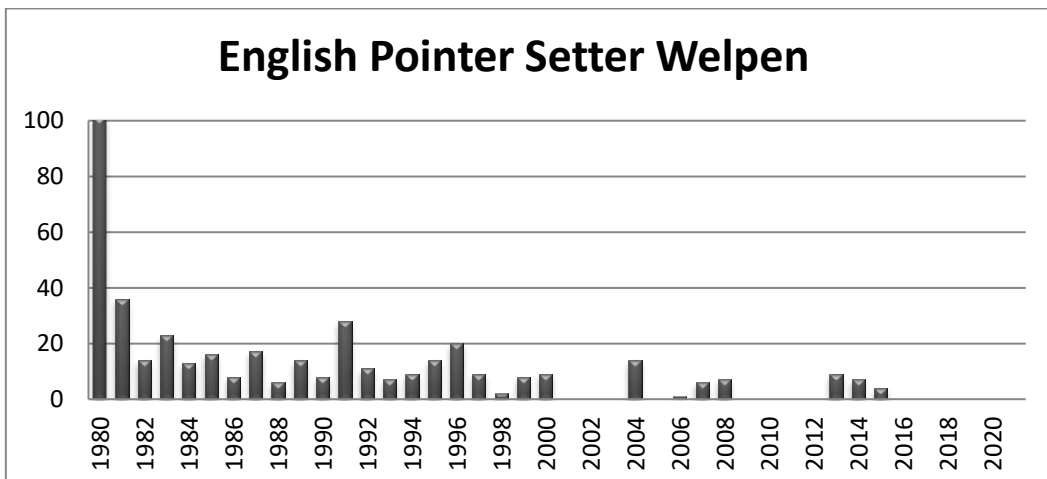

Irish Red & White Setter

Pointer

Entwicklung der Welpenzahl /Anzahl der Würfe über alle Rassen

Rassevergleich zwischen 2000 und 2021

Entwicklung der Rassen von 1980 bis 2021

Abkürzungen und Begriffe rund um das 'Ausstellungswesen'