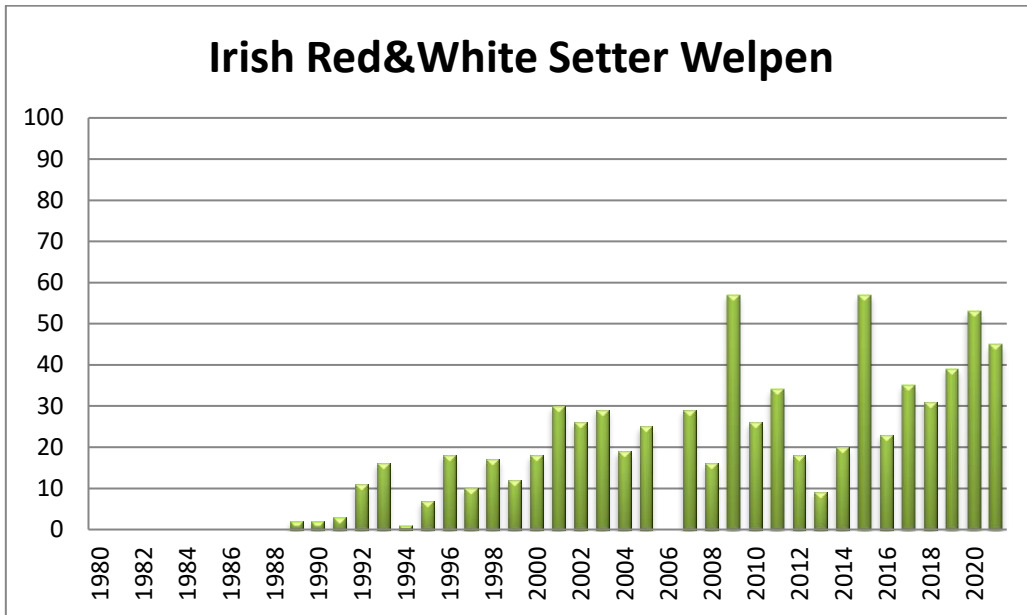

Irish Red & White Setter

Pointer

Entwicklung der Welpenzahl /Anzahl der Würfe über alle Rassen

Rassevergleich zwischen 2000 und 2021

Entwicklung der Rassen von 1980 bis 2021

Abkürzungen und Begriffe rund um das 'Ausstellungswesen'