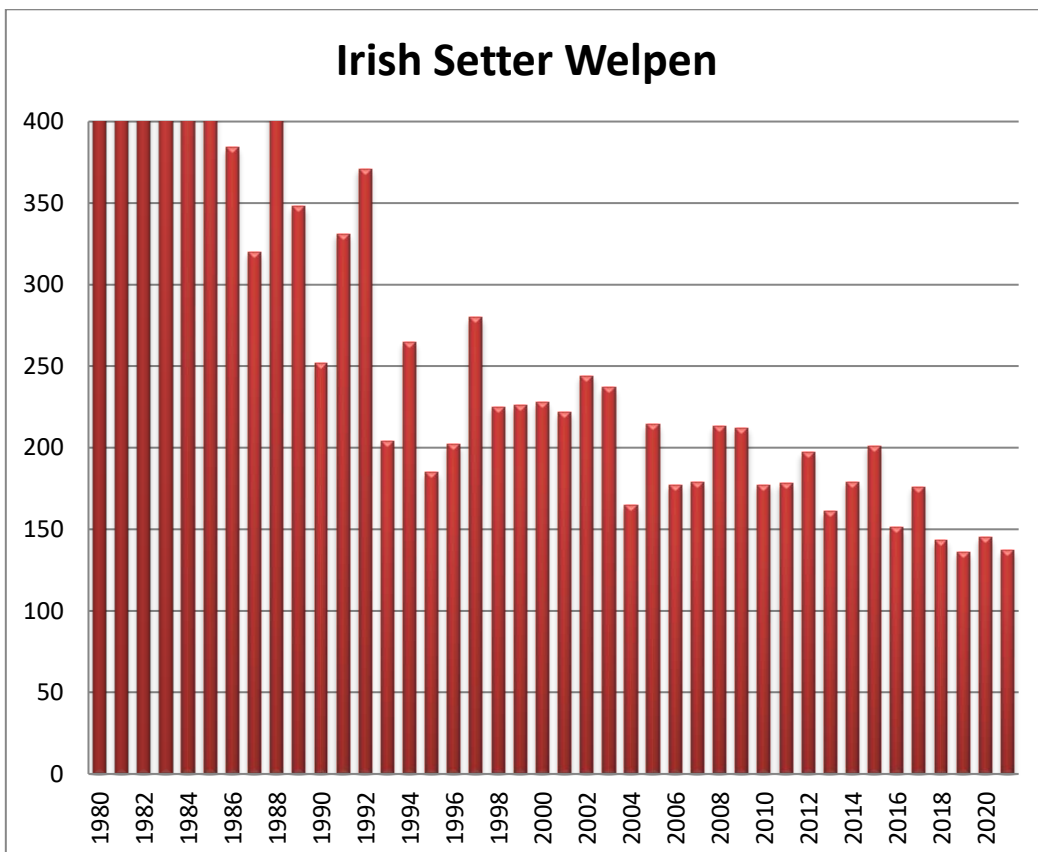

Irish Red & White Setter

Pointer

Entwicklung der Welpenzahl /Anzahl der Würfe über alle Rassen

Rassevergleich zwischen 2000 und 2021

Entwicklung der Rassen von 1980 bis 2021

Abkürzungen und Begriffe rund um das 'Ausstellungswesen'