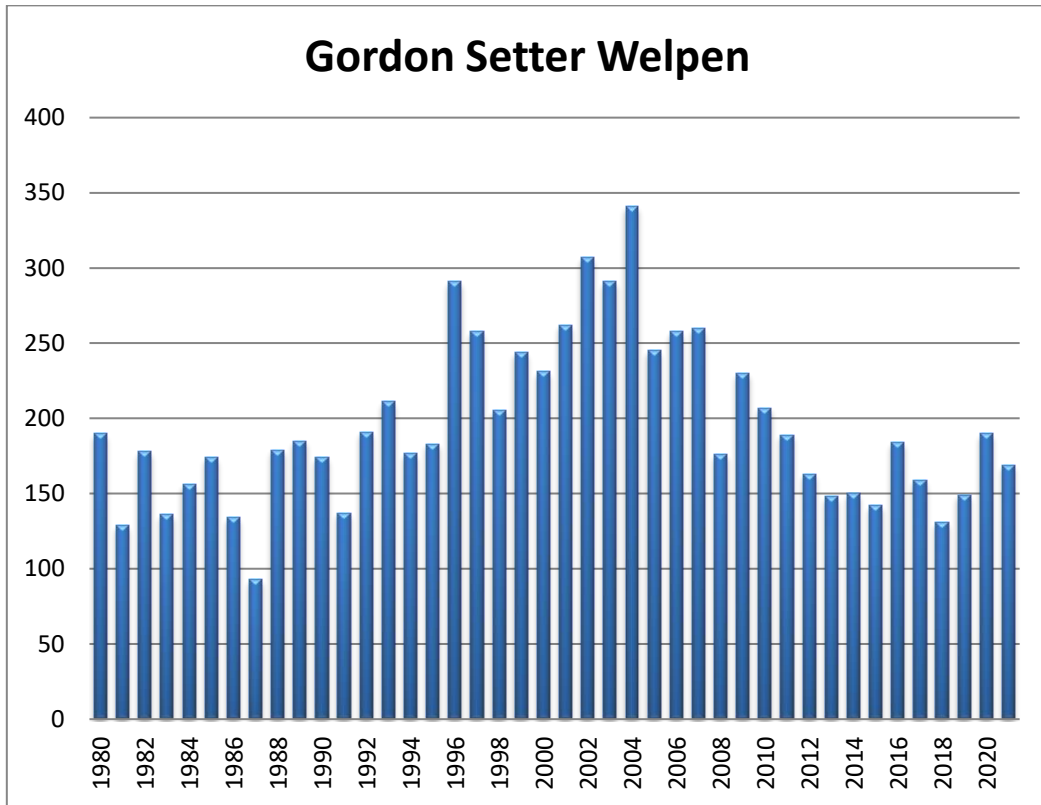

Irish Red & White Setter

Pointer

Entwicklung der Welpenzahl /Anzahl der Würfe über alle Rassen

Rassevergleich zwischen 2000 und 2021

Entwicklung der Rassen von 1980 bis 2021

Abkürzungen und Begriffe rund um das 'Ausstellungswesen'