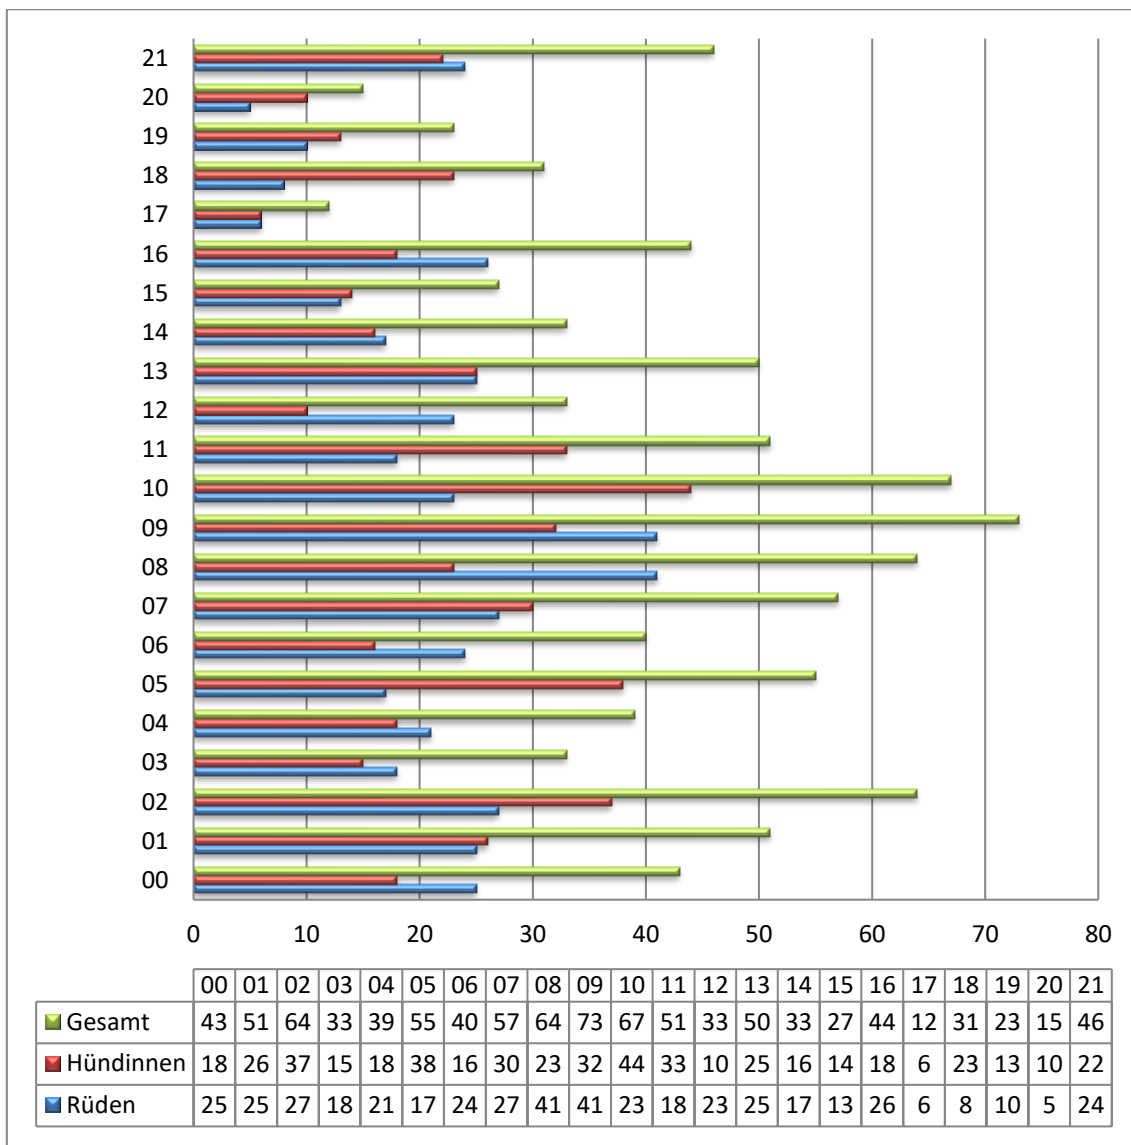

Welpenstatistik 2021

	Rüden	Hündinnen	Gesamt-Welpen	Würfe
Pointer	0	0	0 (0)	0 (0)
English Setter	24	22	46 (+31)	7 (+3)
Gordon Setter	80	89	169 (-21)	19 (-6)
Irish Red Setter	72	65	137 (-8)	18 (+2)
Irish R&W Setter	26	19	45 (-8)	7(-1)
Gesamt	202(+7)	195(-13)	397 (-6)	51 (-2)

Welpenstatistik 2000 – 2021

English Setter