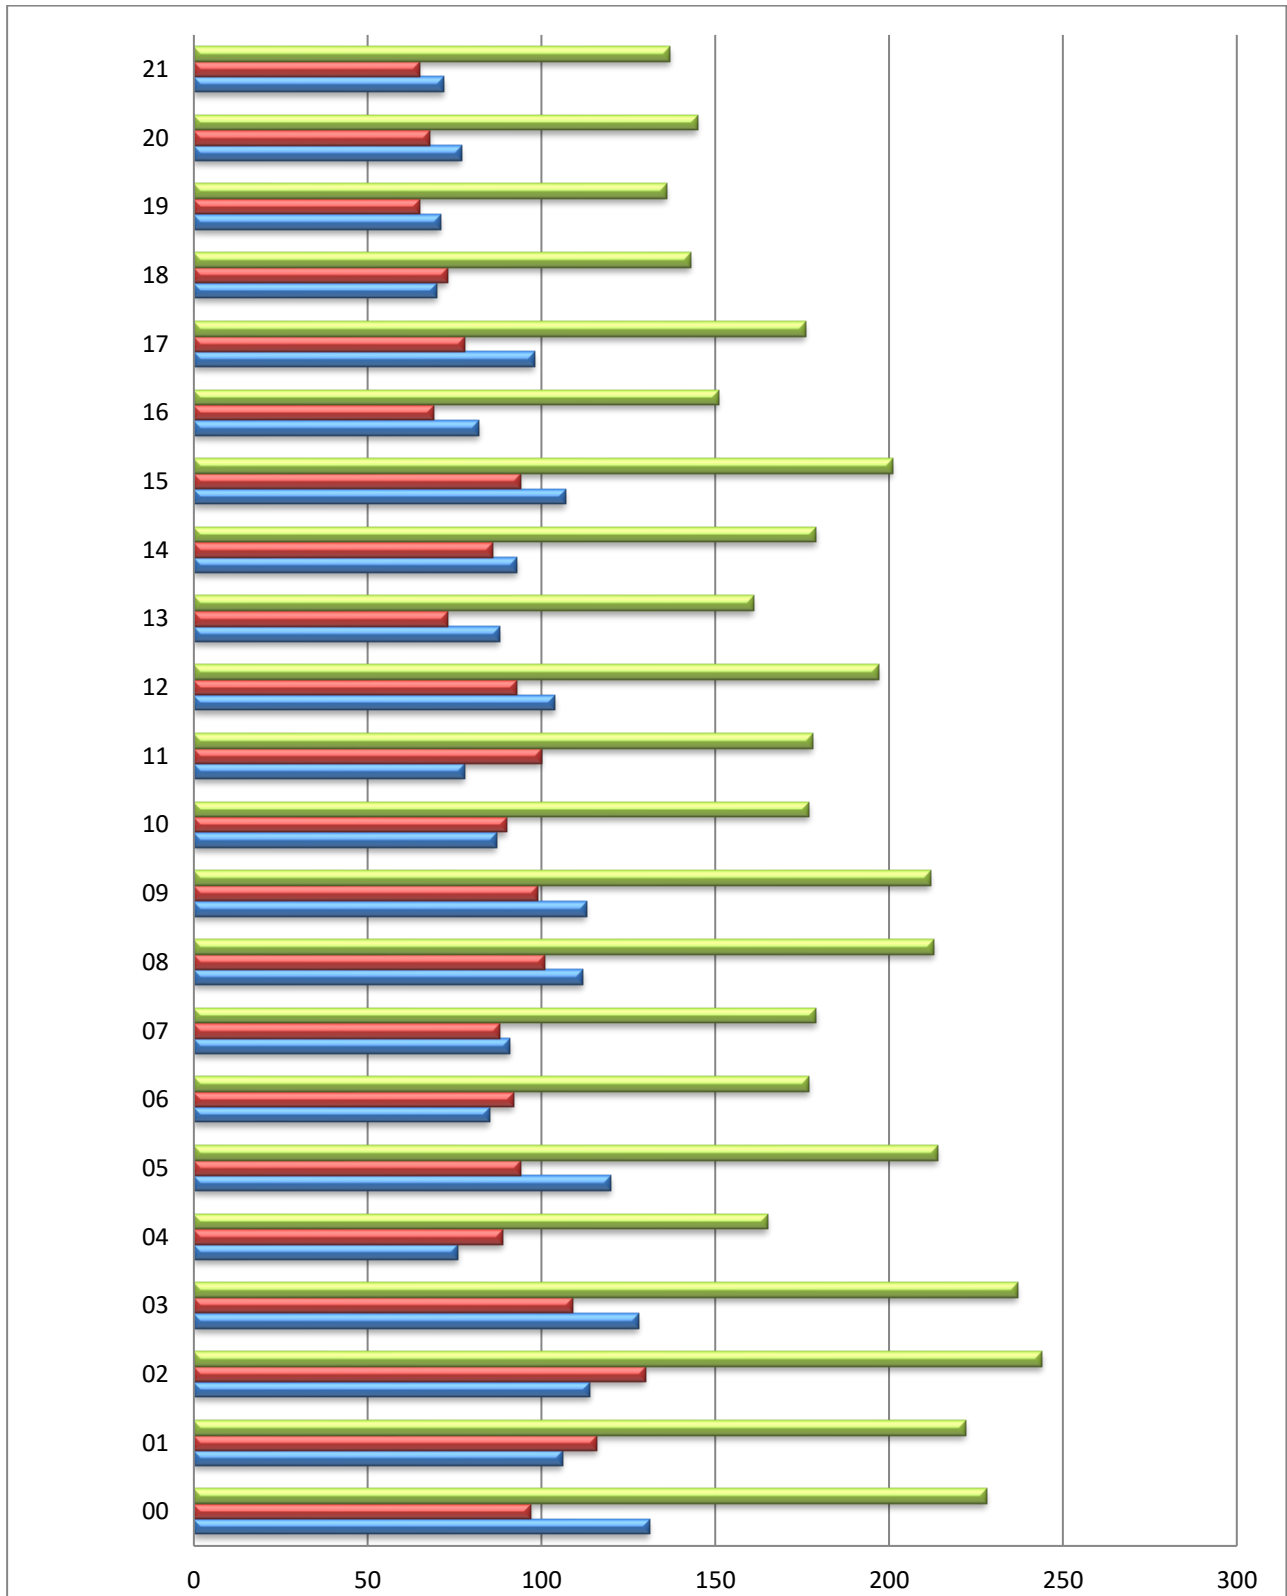

Irish Red Setter

	00	01	02	03	04	05	06	07	08	09	10	11	12	13	14	15	16	17	18	19	20	21
■ Gesamt	228	222	244	237	165	214	177	179	213	212	177	178	197	161	179	201	151	176	143	136	145	137
■ Hündinnen	97	116	130	109	89	94	92	88	101	99	90	100	93	73	86	94	69	78	73	65	68	65
■ Rüden	131	106	114	128	76	120	85	91	112	113	87	78	104	88	93	107	82	98	70	71	77	72