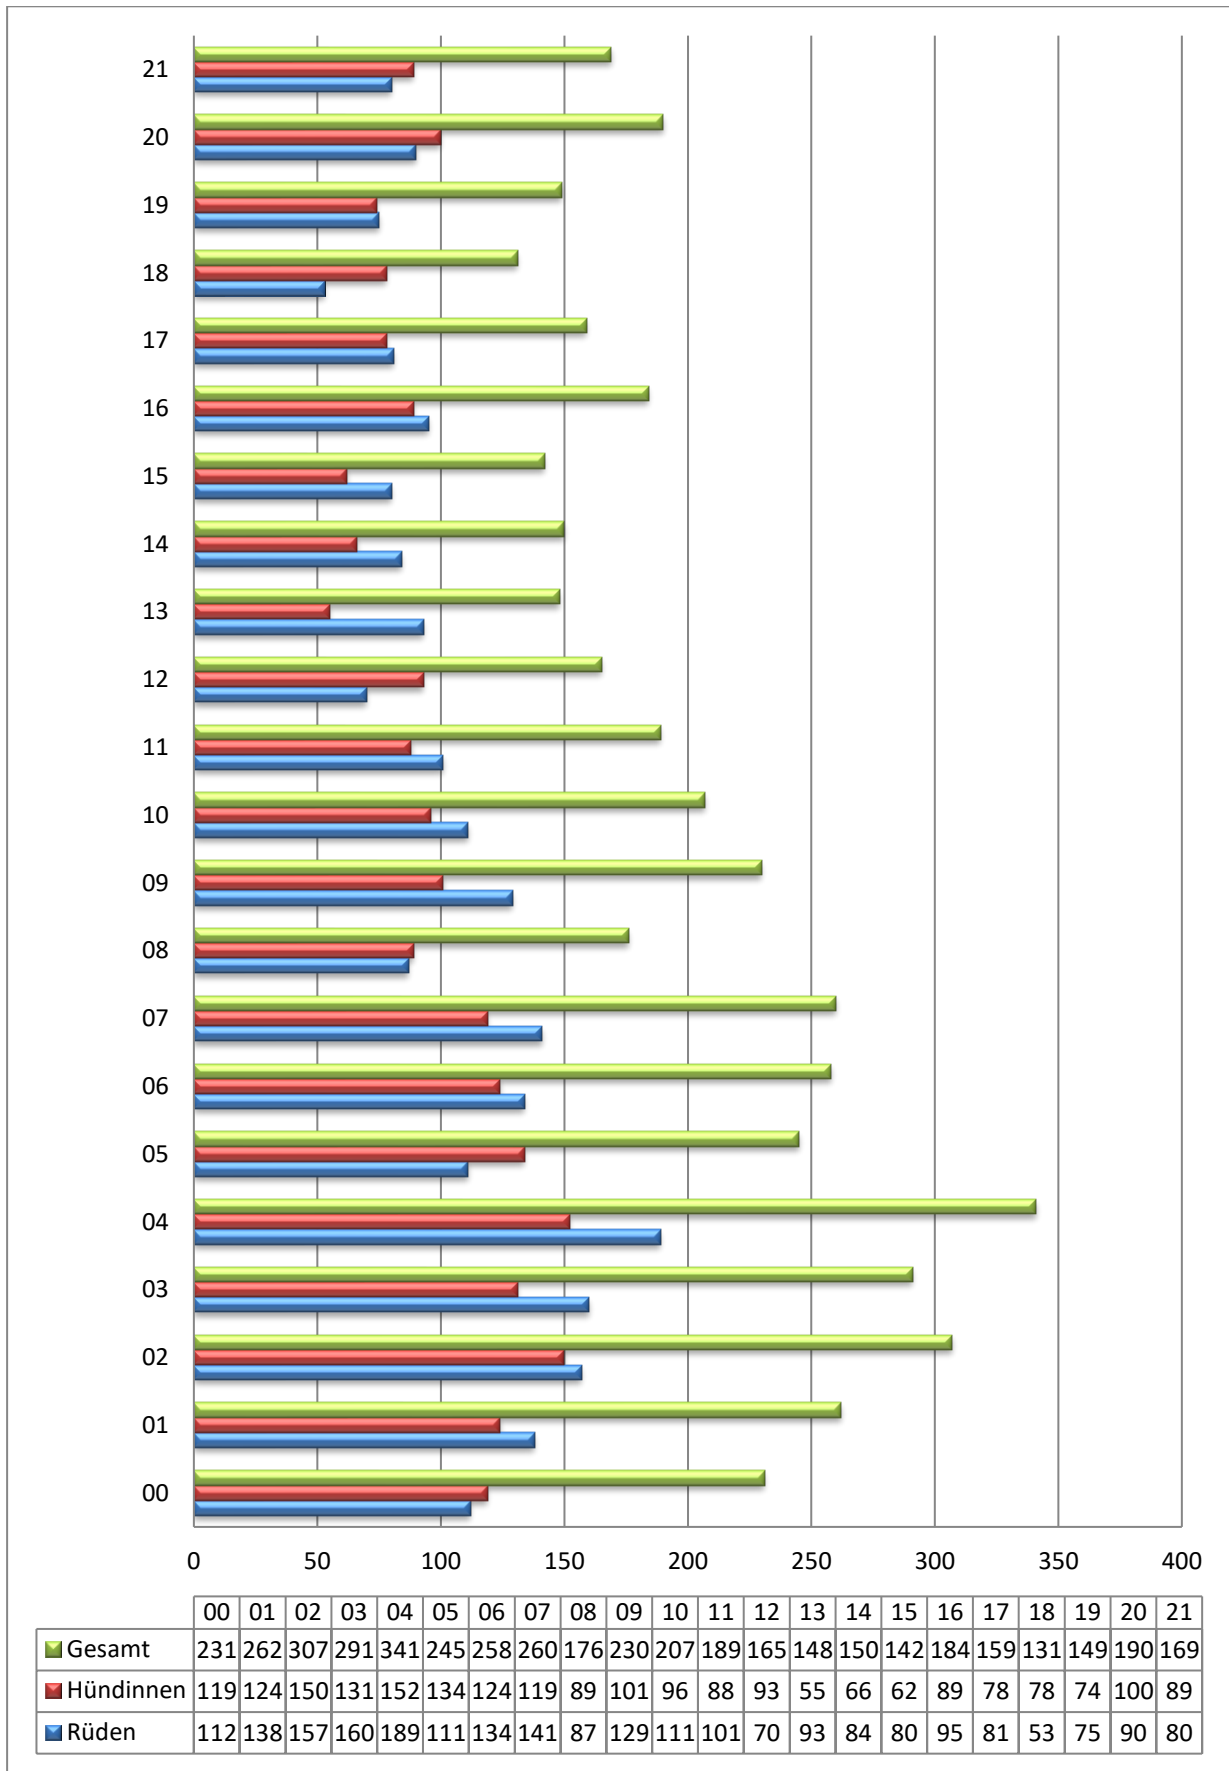

Gordon Setter