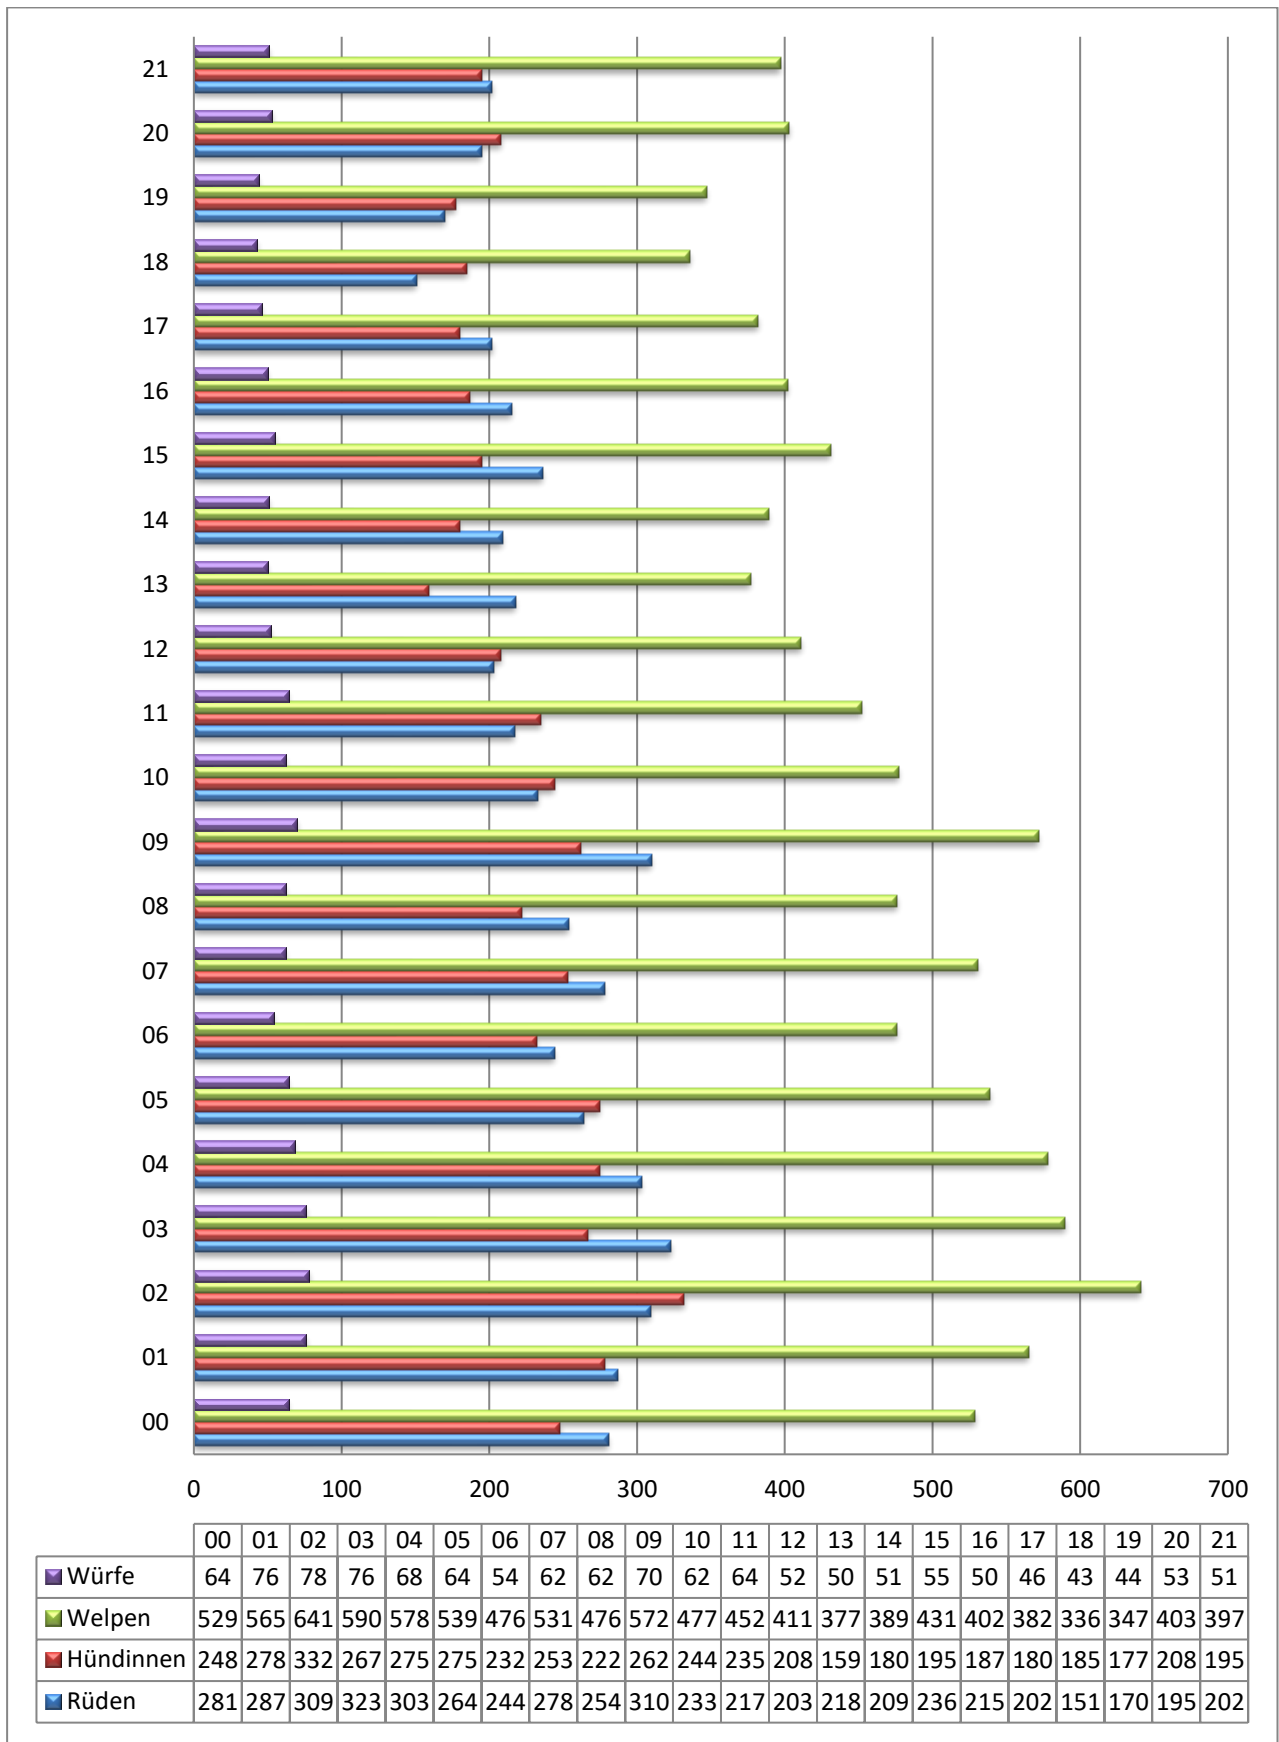

Entwicklung der Welpenzahl /Anzahl der Würfe über alle Rassen