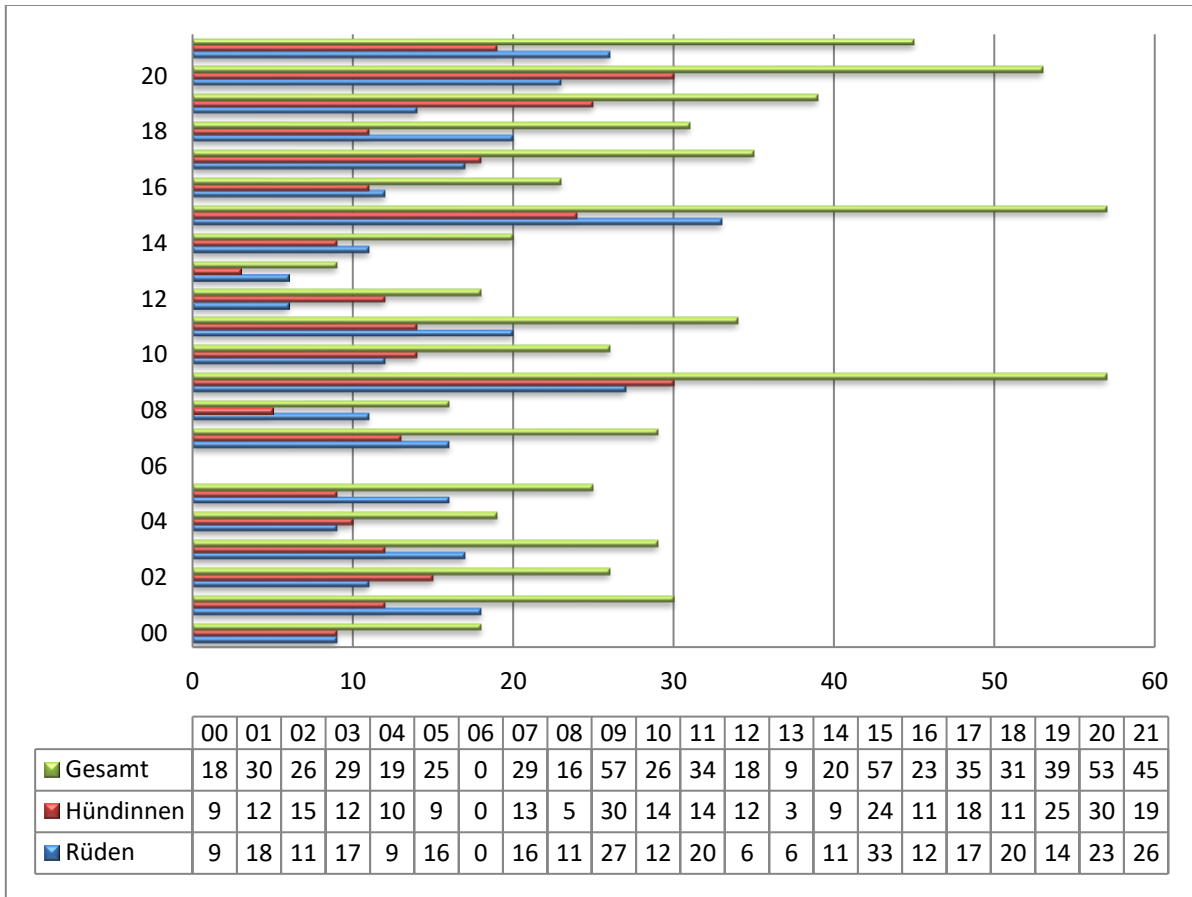

Irish Red & White Setter

Pointer

Entwicklung der Welpenzahl /Anzahl der Würfe über alle Rassen

Rassevergleich zwischen 2000 und 2021

Entwicklung der Rassen von 1980 bis 2021

Abkürzungen und Begriffe rund um das 'Ausstellungswesen'