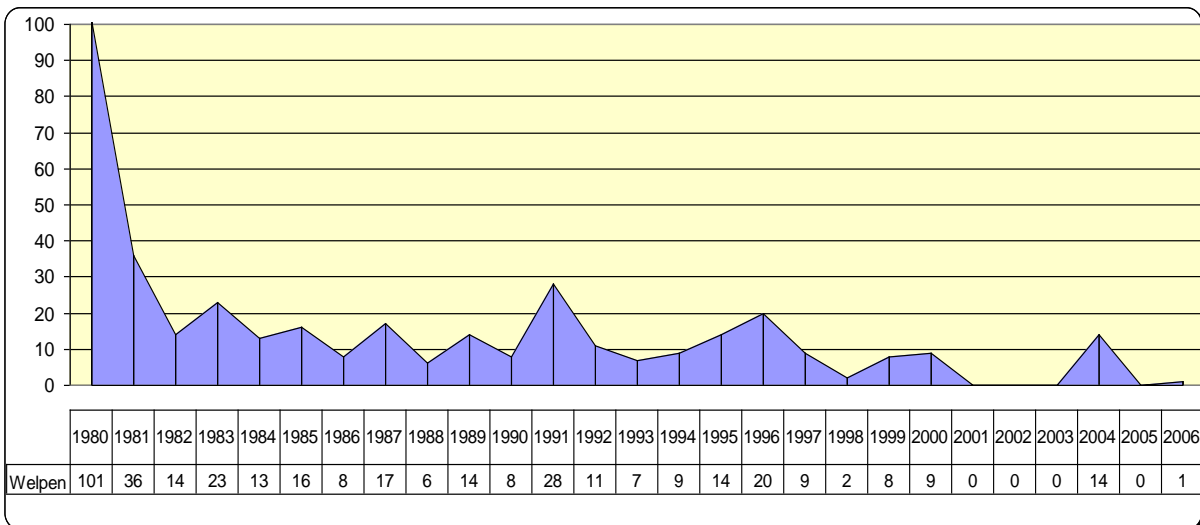

English Setter

Irish Red & White Setter

Pointer