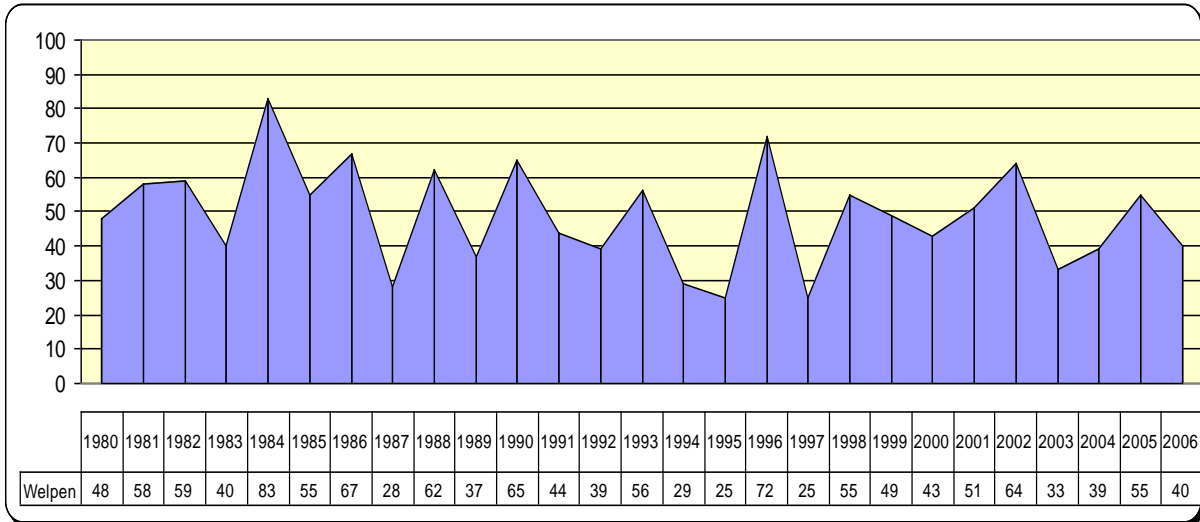

English Setter