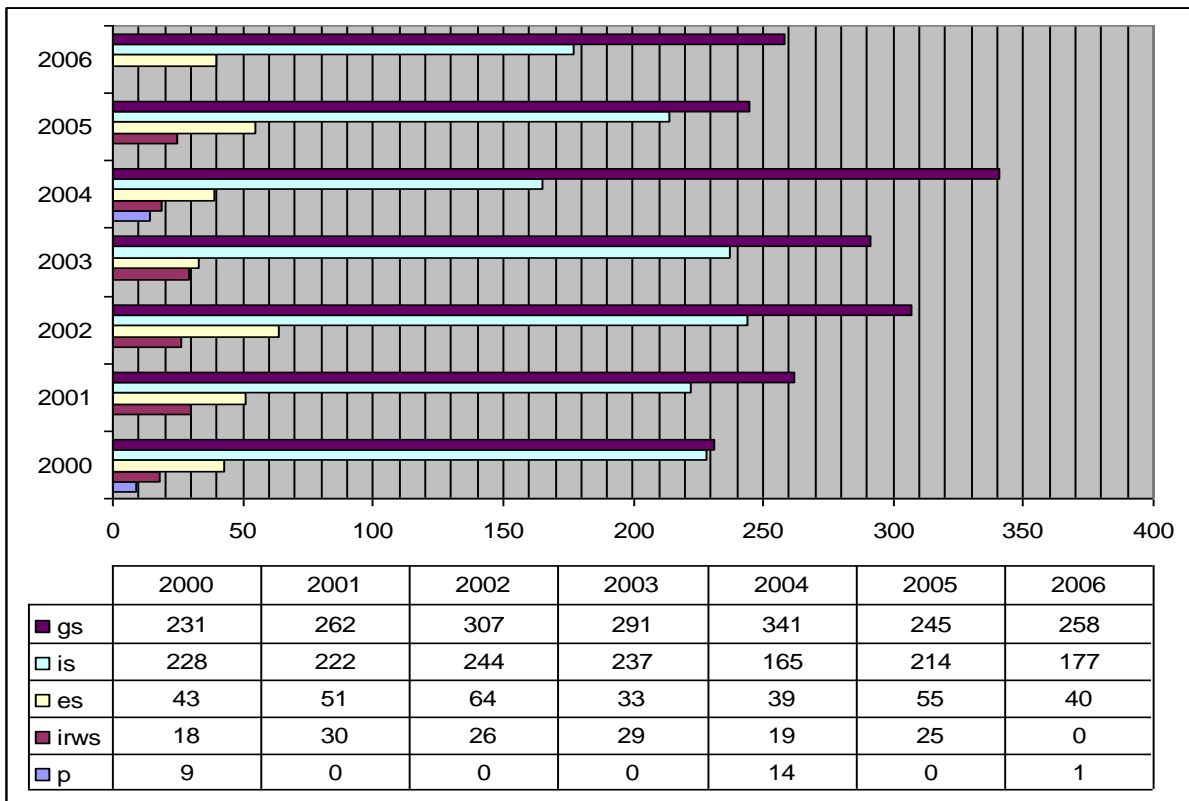

Rassevergleich zwischen 2000 und 2006