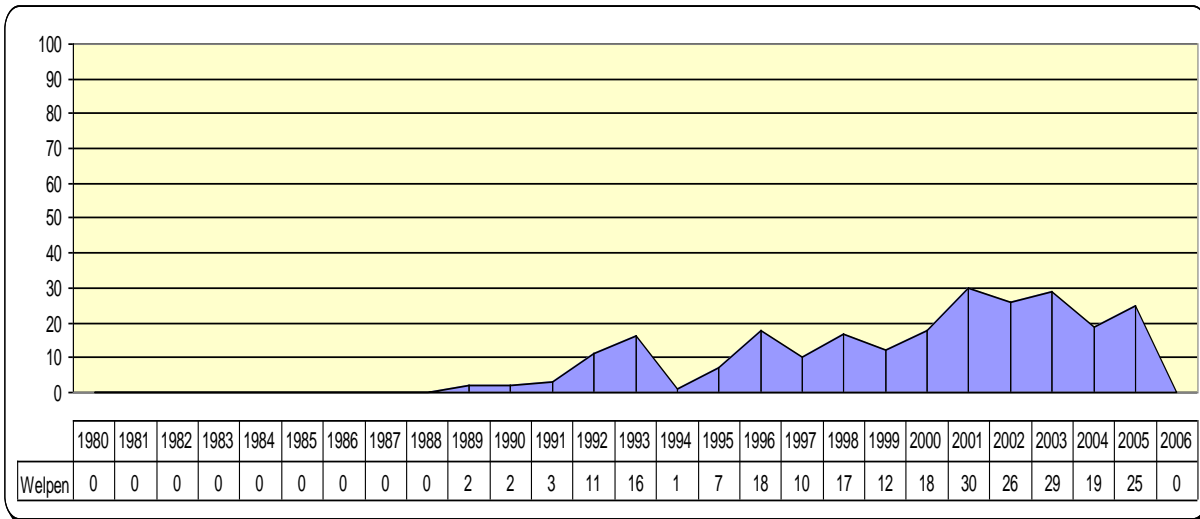

Irish Red & White Setter