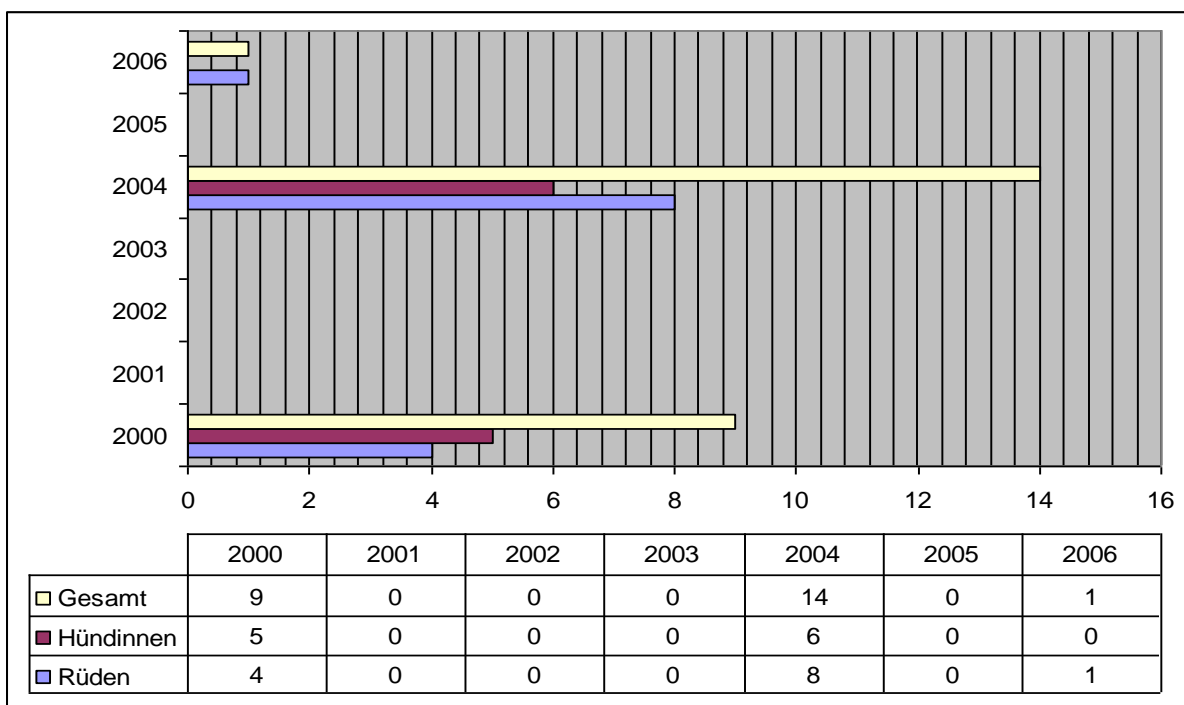

Welpenstatistik 2006

	Rüden	Hündinnen	Gesamt-Welpen	Würfe
Pointer	1	0	1	1
English Setter	24	16	40	4
Gordon Setter	134	124	258	30
Irish Red Setter	85	92	177	19
Irish R&W Setter	0	0	0	0
Gesamt	244	232	476	54

Welpenstatistik 2000 – 2006

Pointer