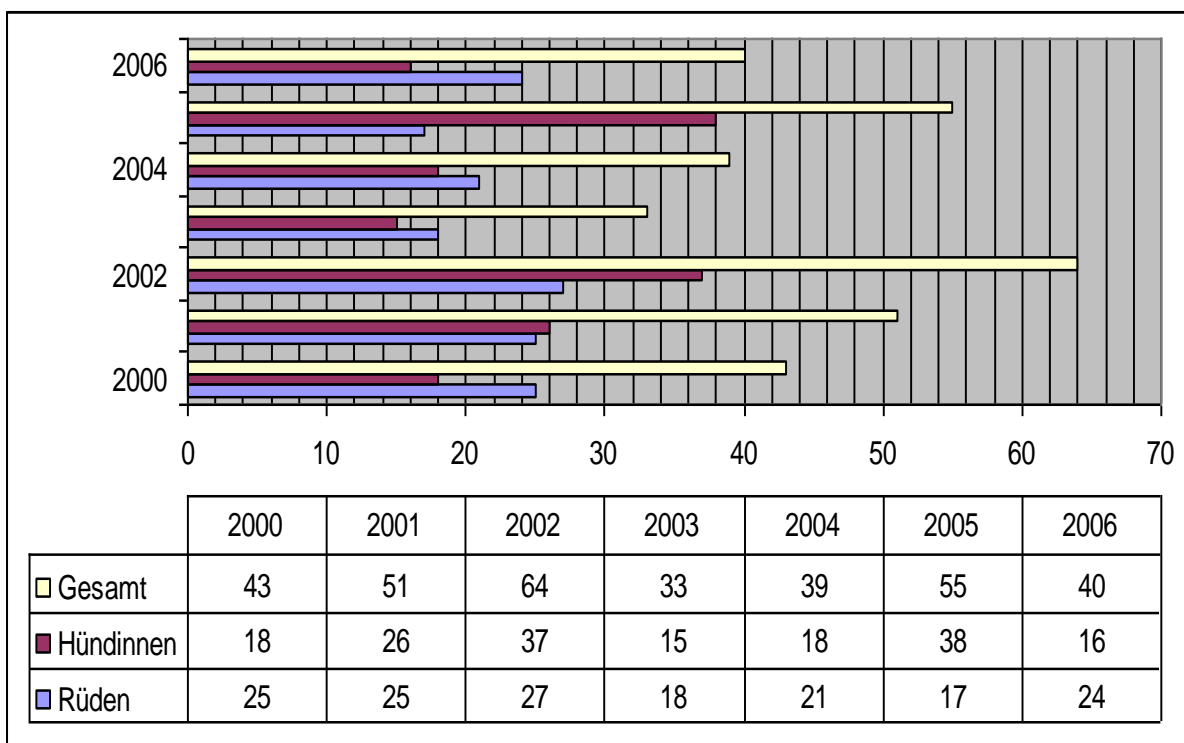

English Setter