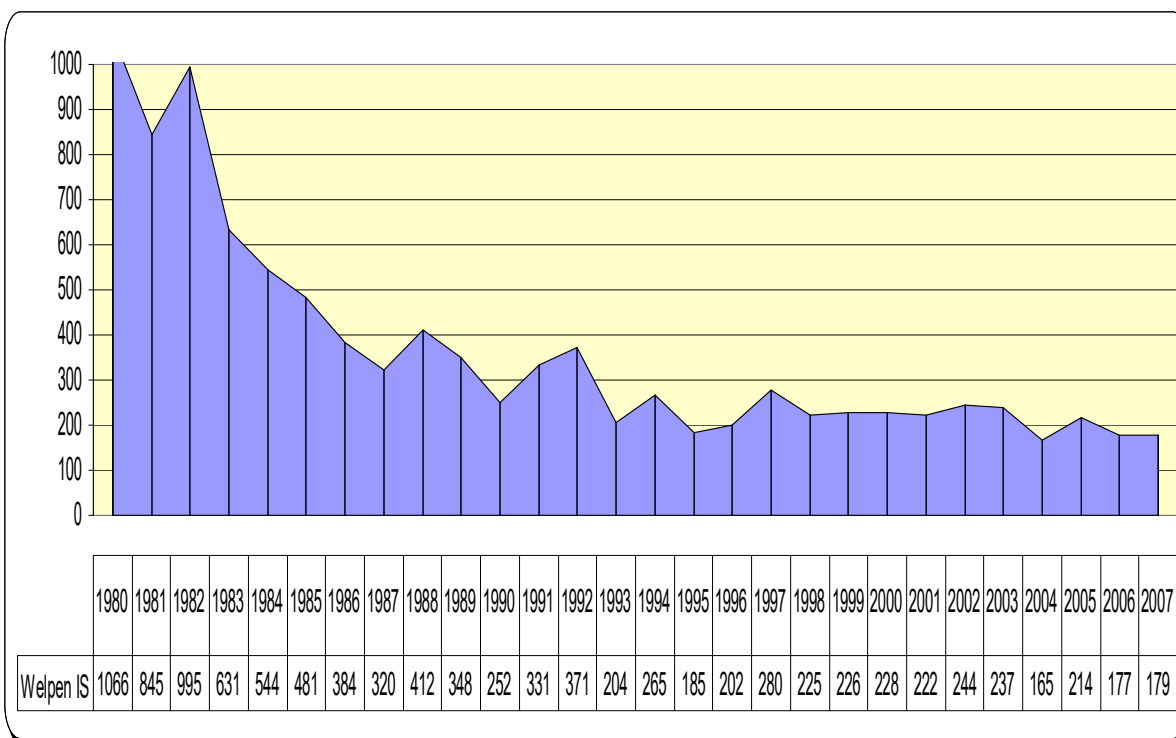

Irish Setter