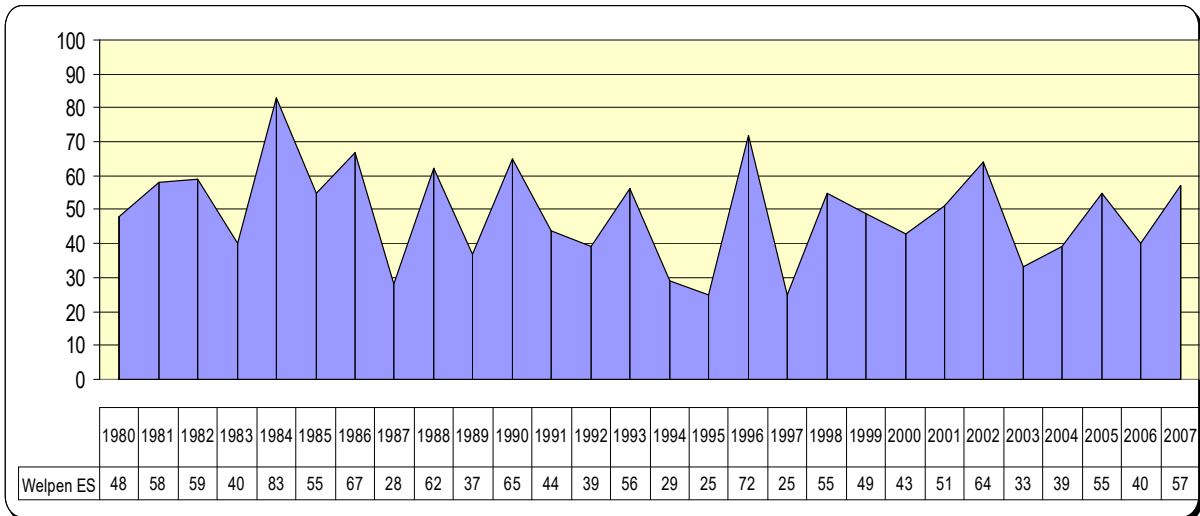

Entwicklung der Rassen von 1980 bis 2007

Gordon Setter

Irish Setter

English Setter

Irish Red & White Setter

Pointer

Vereinsjugendsieger Gordon Setter 2007

Rüden - Aramis from Rabbitmoor
ZB-Nr.: DPSZ 112/05 WT: 05.07.2005