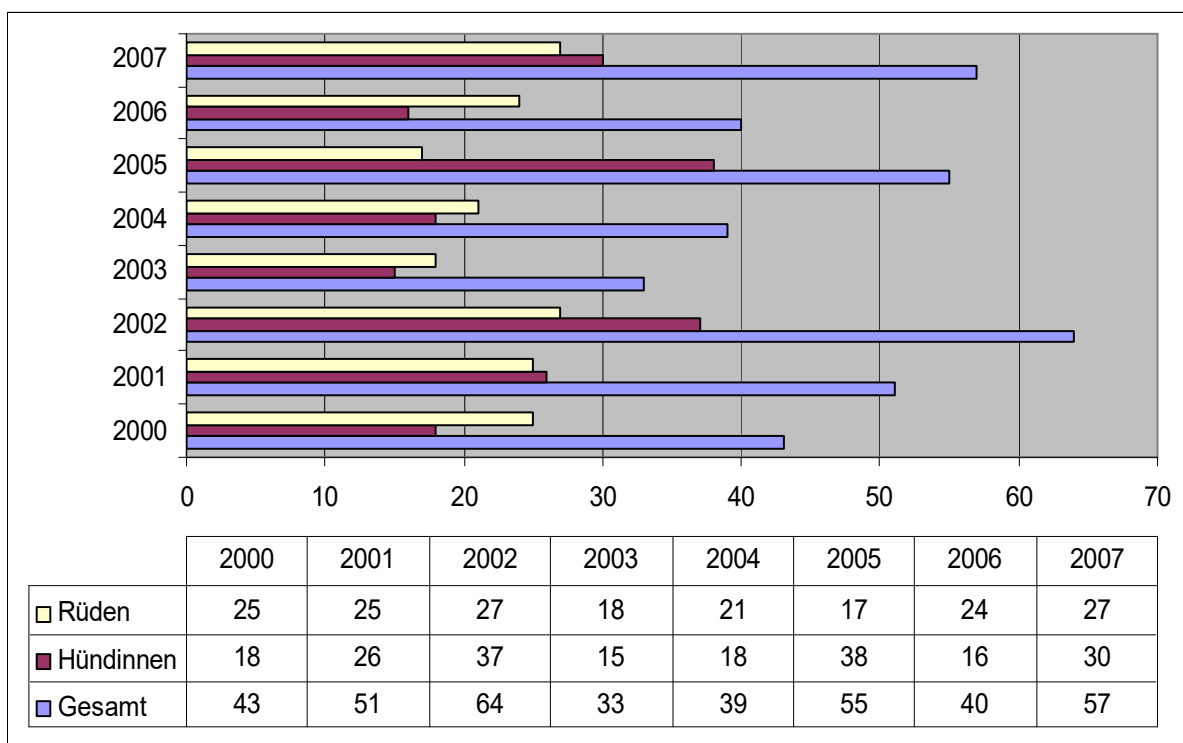

English Setter