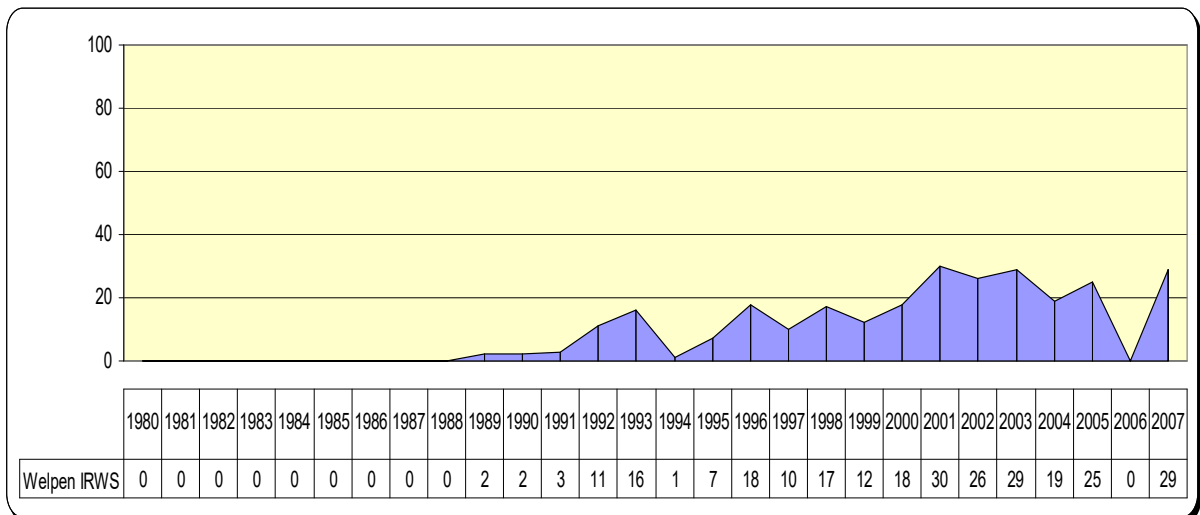

Entwicklung der Rassen von 1980 bis 2007

Gordon Setter

Irish Setter

English Setter

Irish Red & White Setter

Pointer

Vereinsjugendsieger Gordon Setter 2007

Rüden - Aramis from Rabbitmoor
ZB-Nr.: DPSZ 112/05 WT: 05.07.2005