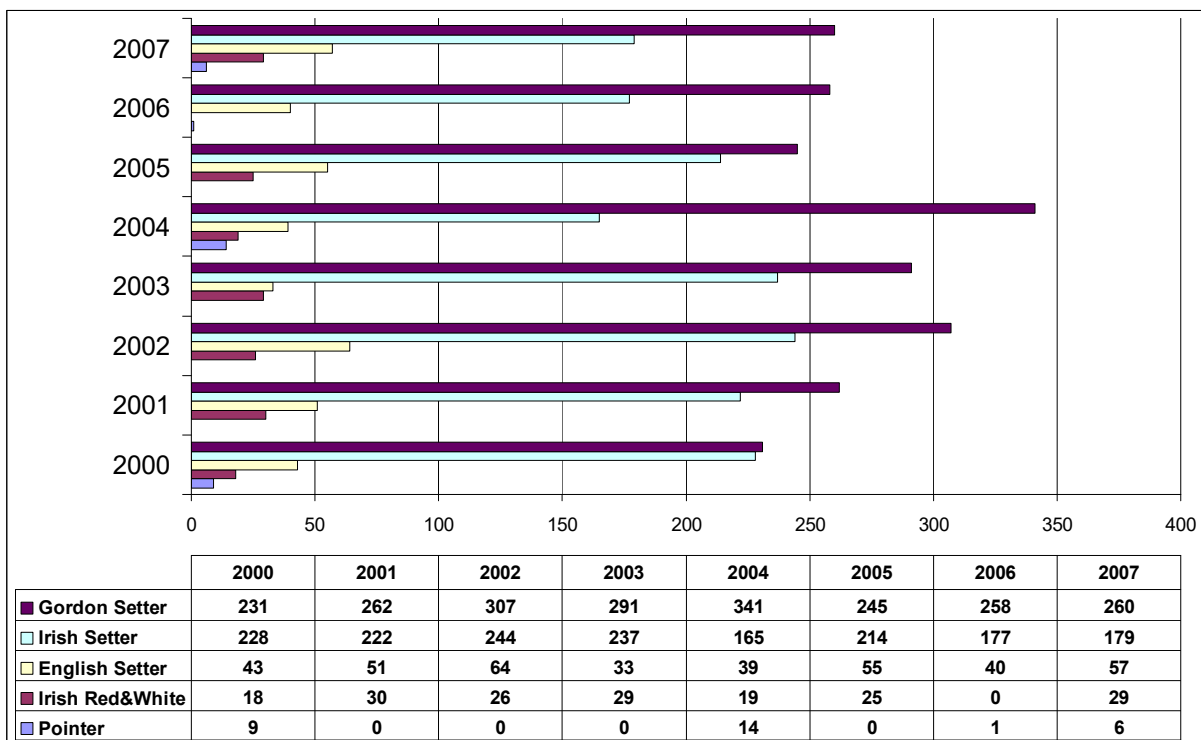

Welpenstatistik 2000 – 2007

Pointer

English Setter

Gordon Setter

Irish Red Setter

Irish Red & White Setter

Entwicklung der Welpenzahl und Anzahl der Würfe über alle Rassen

Rassevergleich zwischen 2000 und 2007