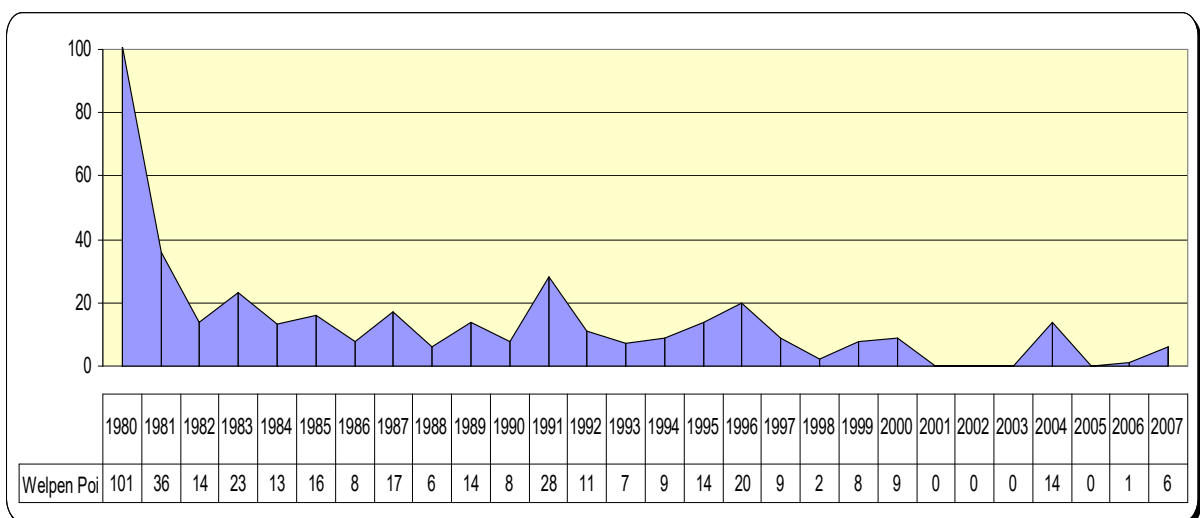

Entwicklung der Rassen von 1980 bis 2007

Gordon Setter

Irish Setter

English Setter

Irish Red & White Setter

Pointer

Vereinsjugendsieger Gordon Setter 2007

Rüden - Aramis from Rabbitmoor
ZB-Nr.: DPSZ 112/05 WT: 05.07.2005