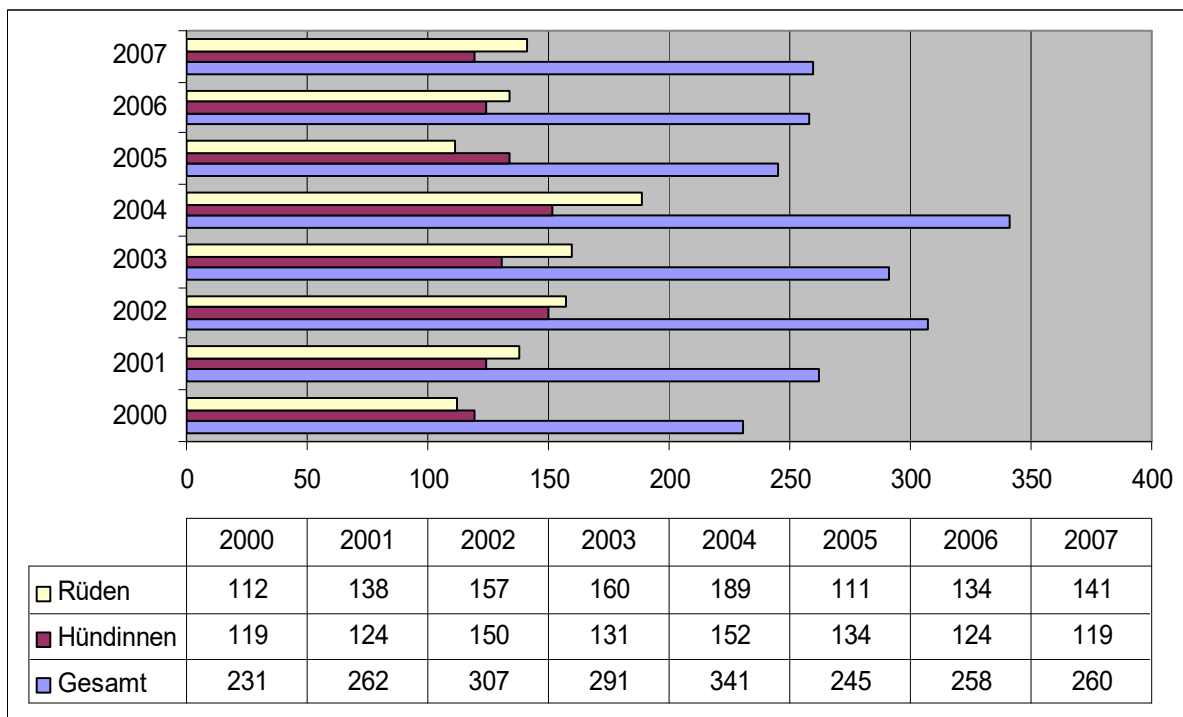

Welpenstatistik 2000 – 2007

Pointer

English Setter

Gordon Setter

Irish Red Setter

Irish Red & White Setter

Entwicklung der Welpenzahl und Anzahl der Würfe über alle Rassen

Rassevergleich zwischen 2000 und 2007