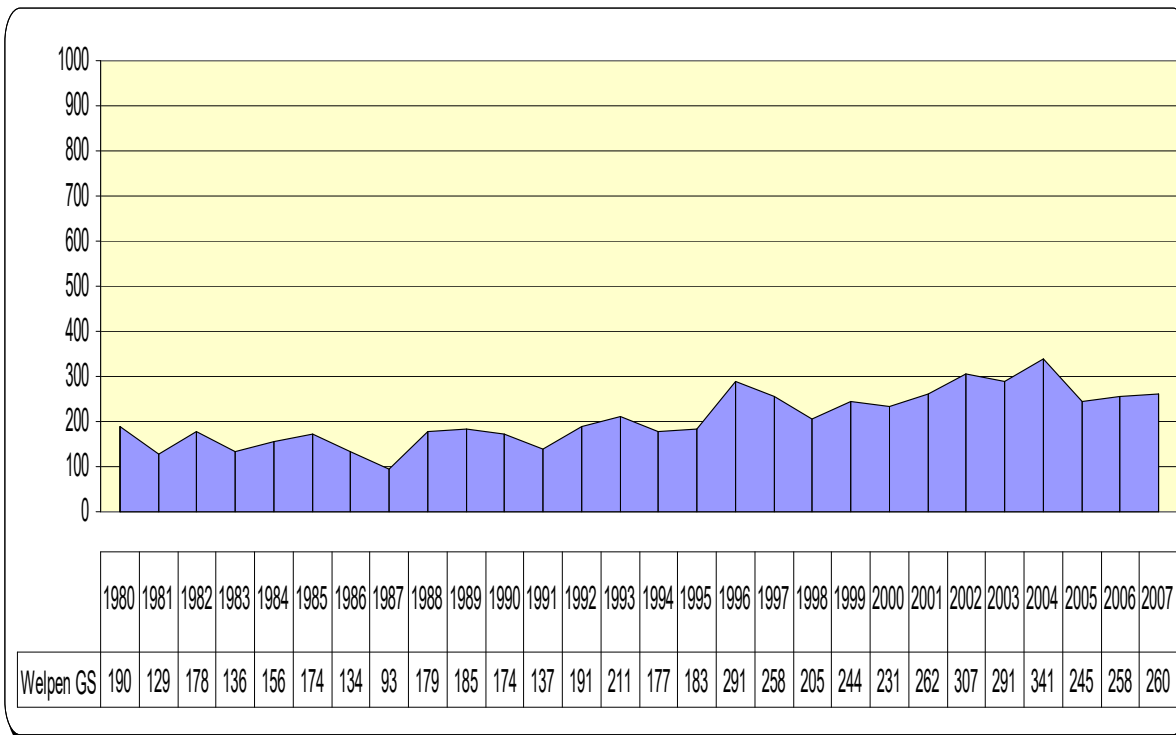

Entwicklung der Rassen von 1980 bis 2007

Gordon Setter