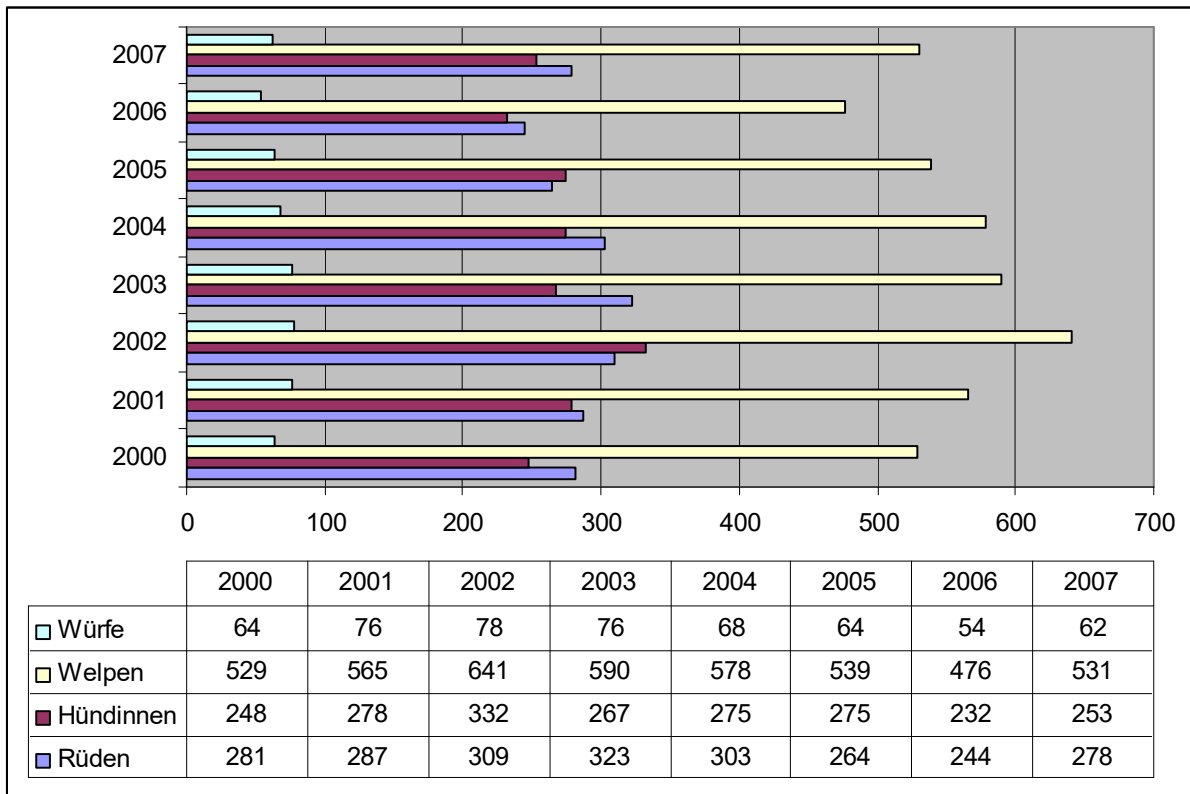

Welpenstatistik 2000 – 2007

Pointer

English Setter

Gordon Setter

Irish Red Setter

Irish Red & White Setter

Entwicklung der Welpenzahl und Anzahl der Würfe über alle Rassen

Rassevergleich zwischen 2000 und 2007