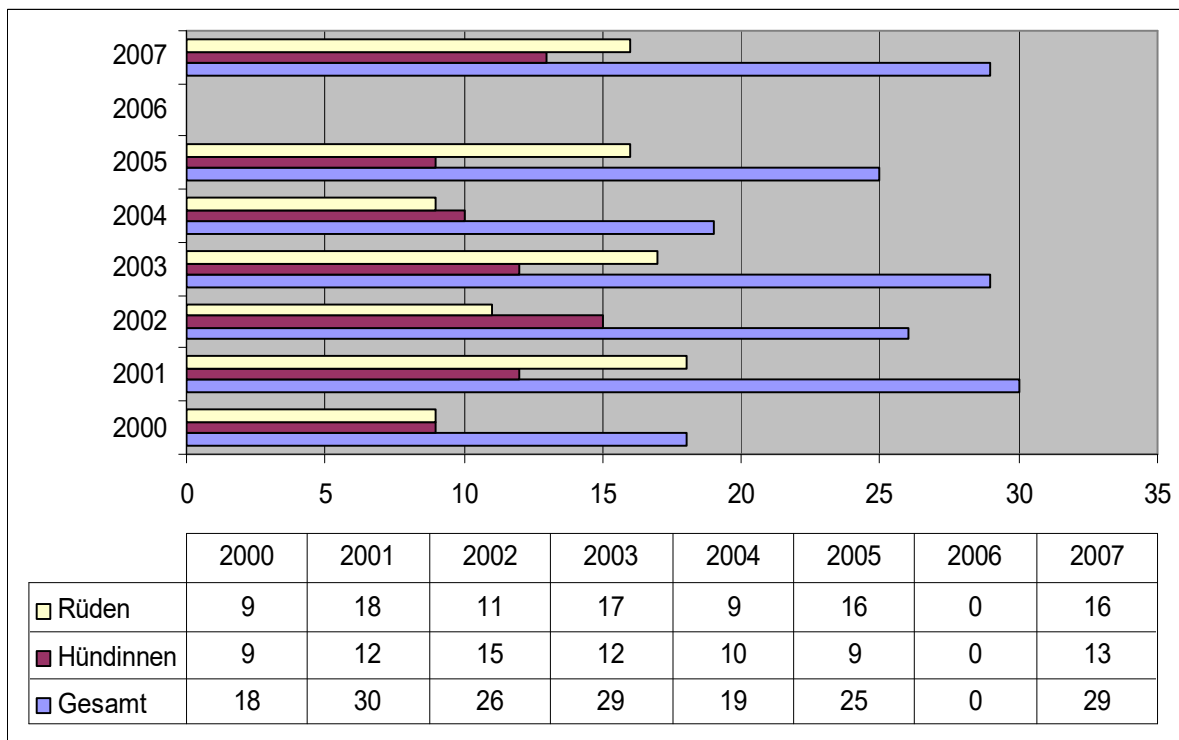

Irish Red & White Setter