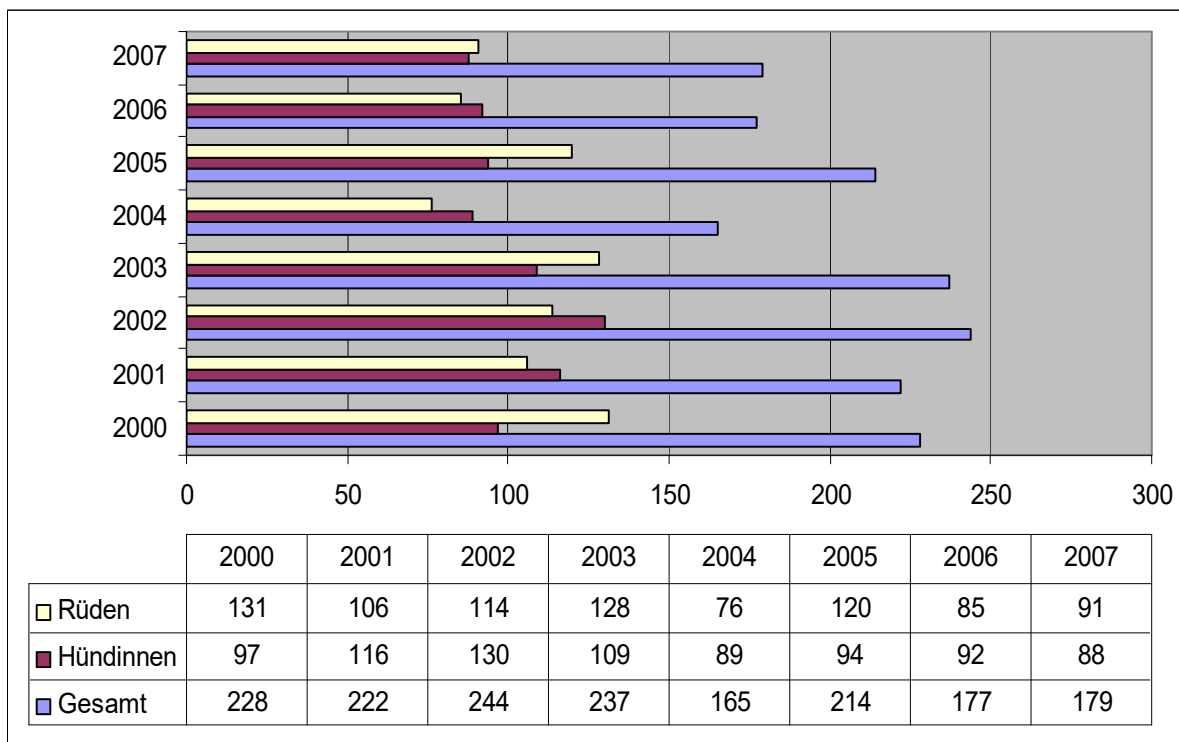

Irish Red Setter