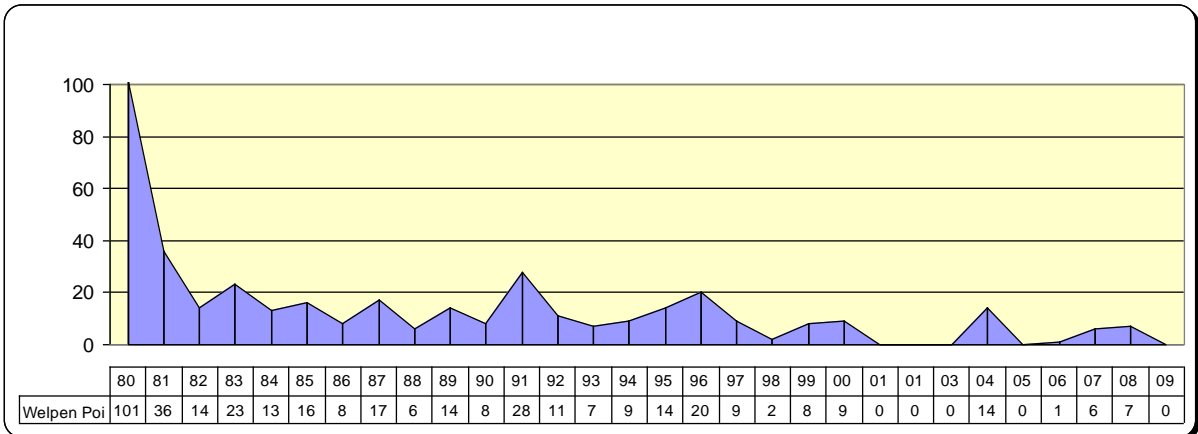

English Setter

Irish Red & White Setter

Pointer