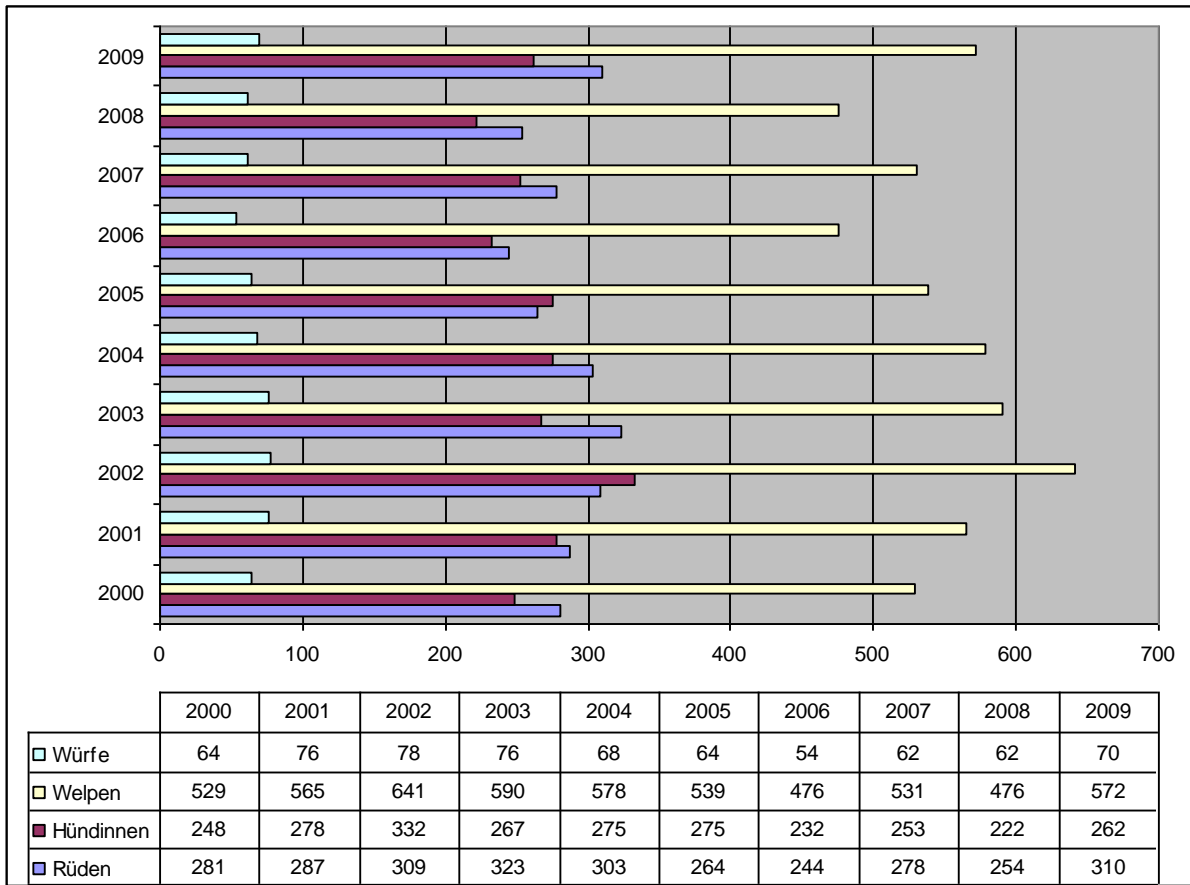

Welpenstatistik 2000 – 2009

Pointer

English Setter

Gordon Setter

Irish Red Setter

Irish Red & White Setter

Entwicklung der Welpenzahl /Anzahl der Würfe über alle Rassen

Rassevergleich zwischen 2000 und 2009