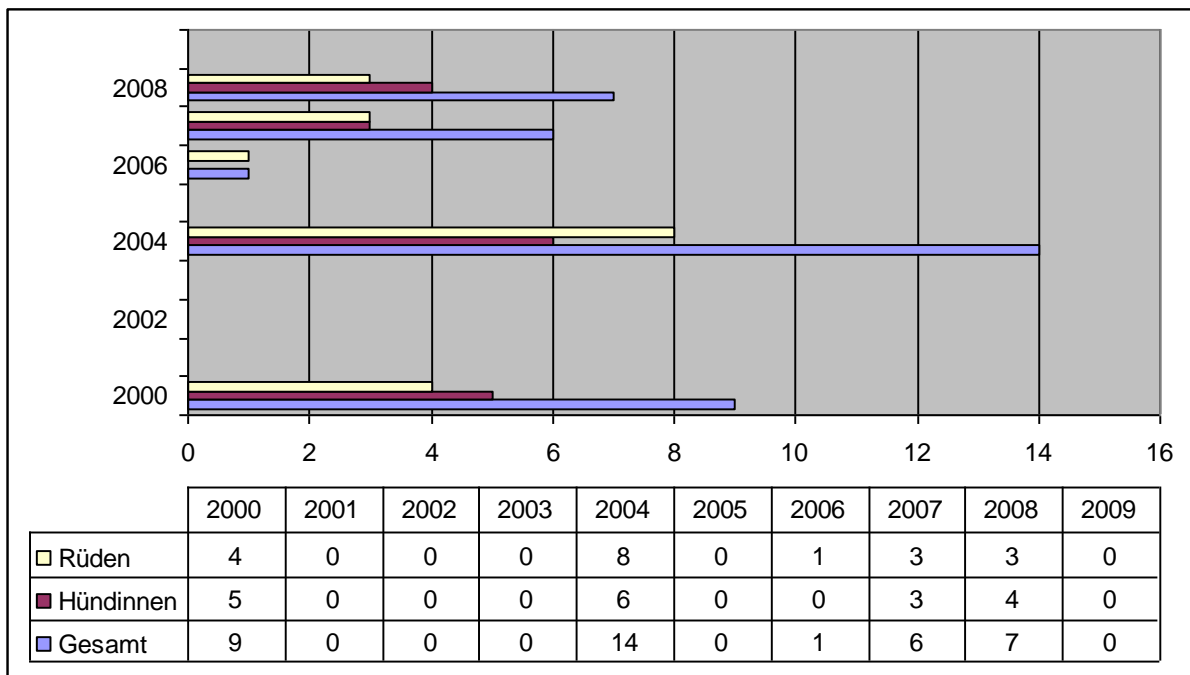

Welpenstatistik 2009

	Rüden	Hündinnen	Gesamt-Welpen	Würfe
Pointer	0	0	0	0 (-1)
English Setter	41	32	73 (+9)	10 (+1)
Gordon Setter	129	101	230 (+54)	29 (+7)
Irish Red Setter	113	99	212 (-1)	24 (-3))
Irish R&W Setter	27	30	57 (+41)	7 (+4)
Gesamt	310	262	572 (+96)	70 (+8)

Welpenstatistik 2000 – 2009

Pointer