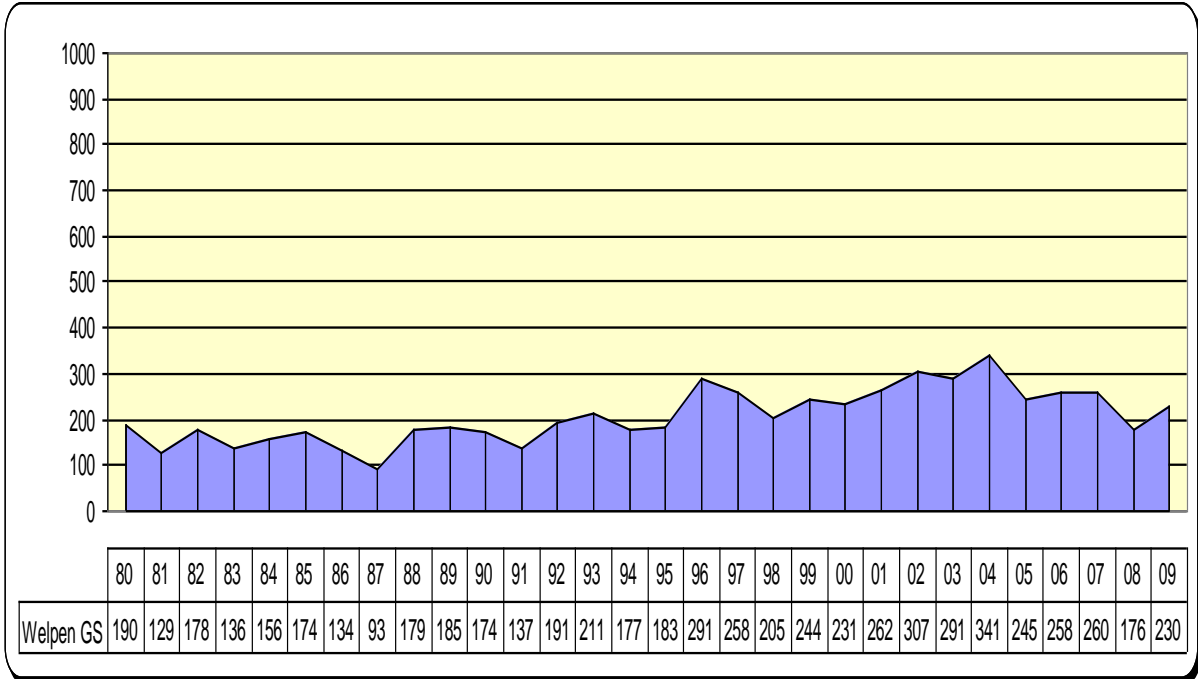

Entwicklung der Rassen von 1980 bis 2009

Gordon Setter