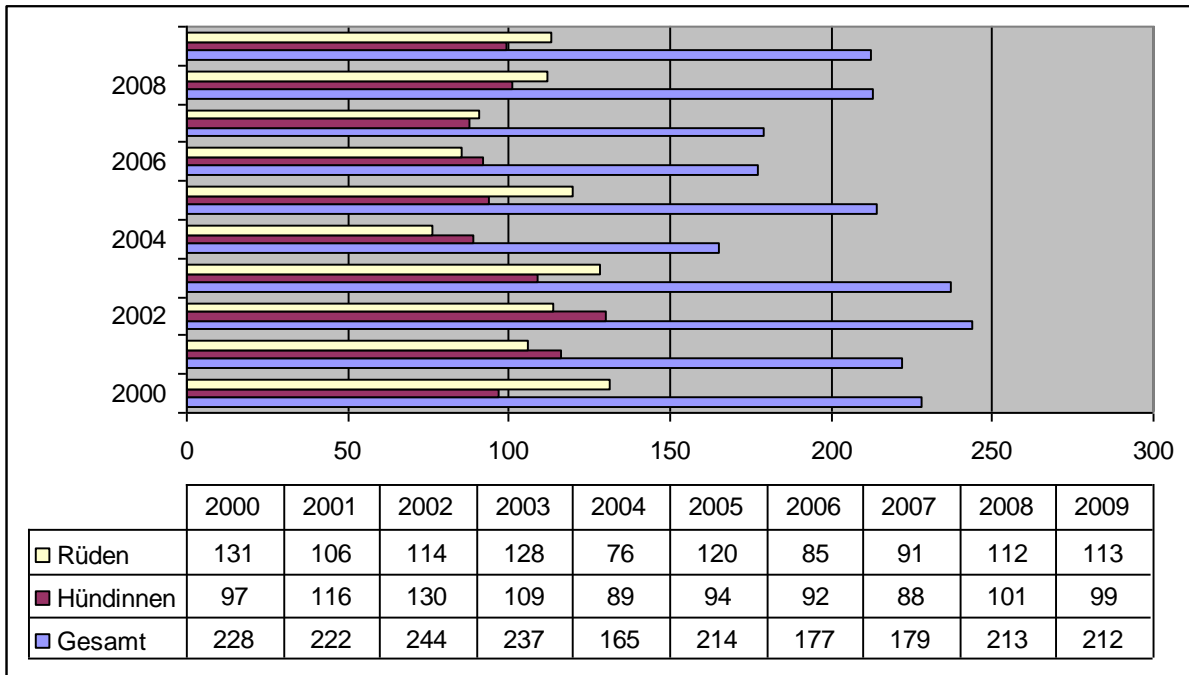

Welpenstatistik 2000 – 2009

Pointer

English Setter

Gordon Setter

Irish Red Setter

Irish Red & White Setter

Entwicklung der Welpenzahl /Anzahl der Würfe über alle Rassen

Rassevergleich zwischen 2000 und 2009