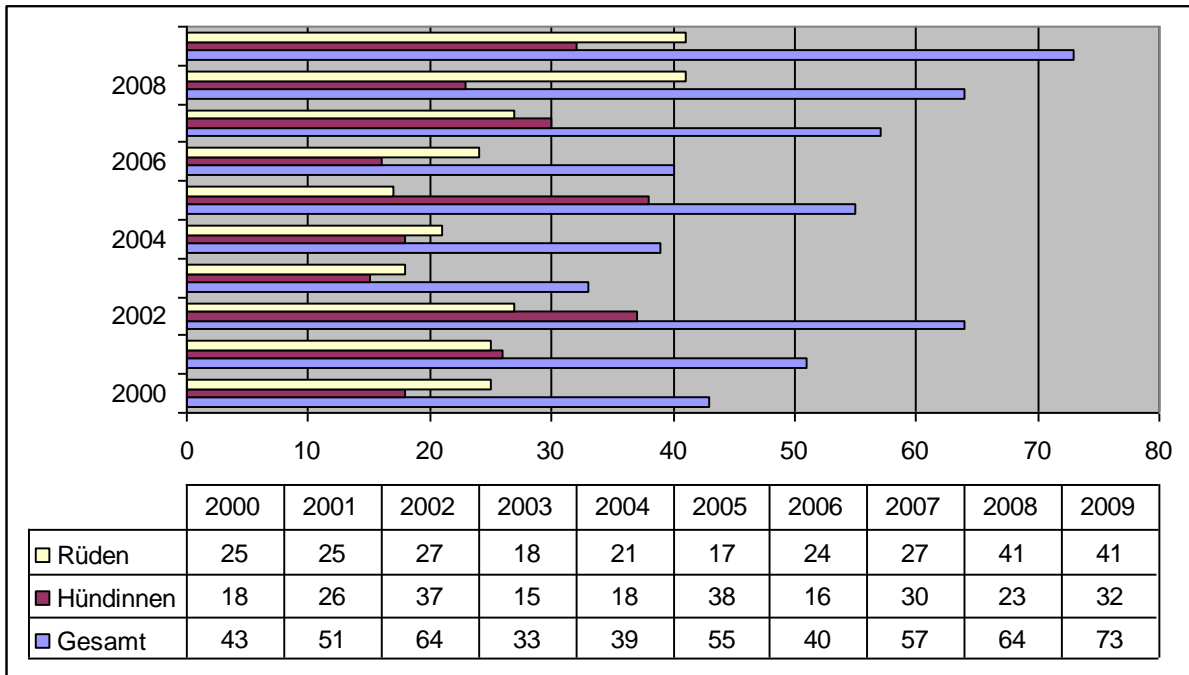

English Setter