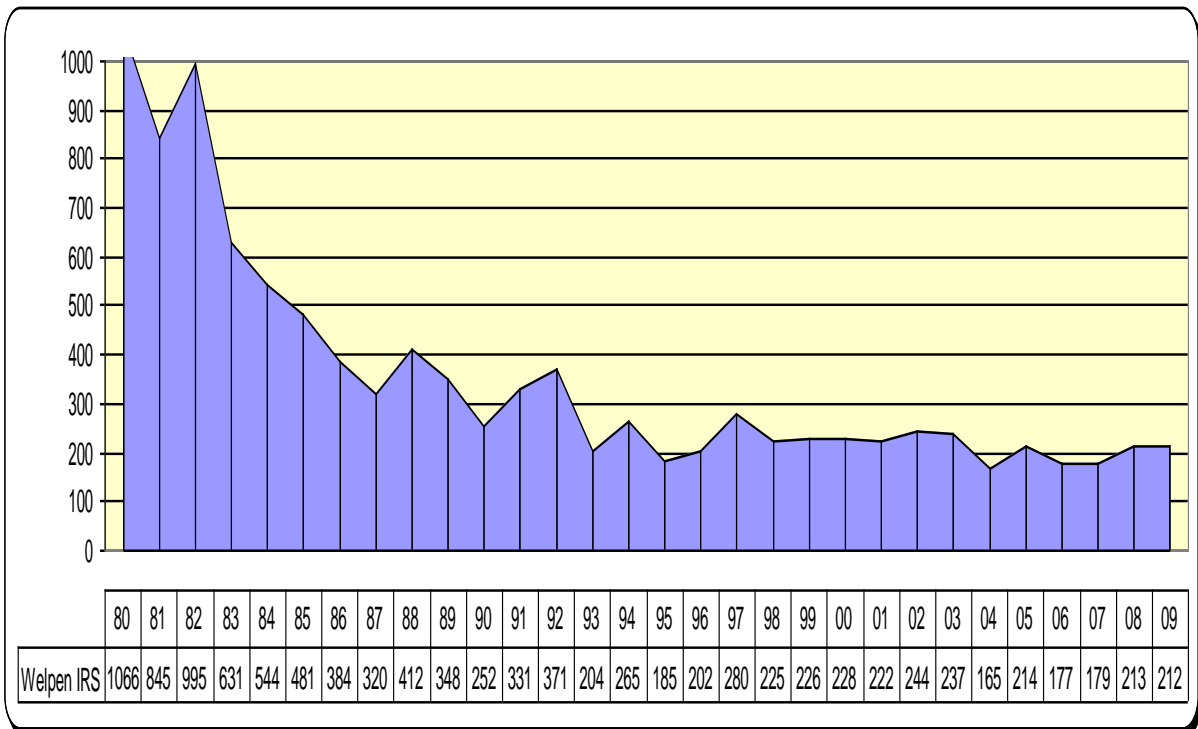

Irish Setter