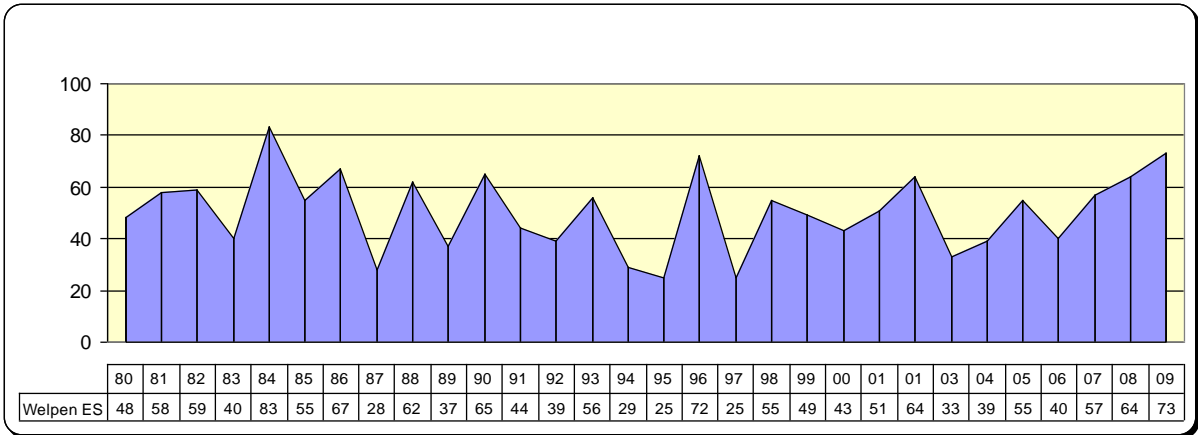

English Setter