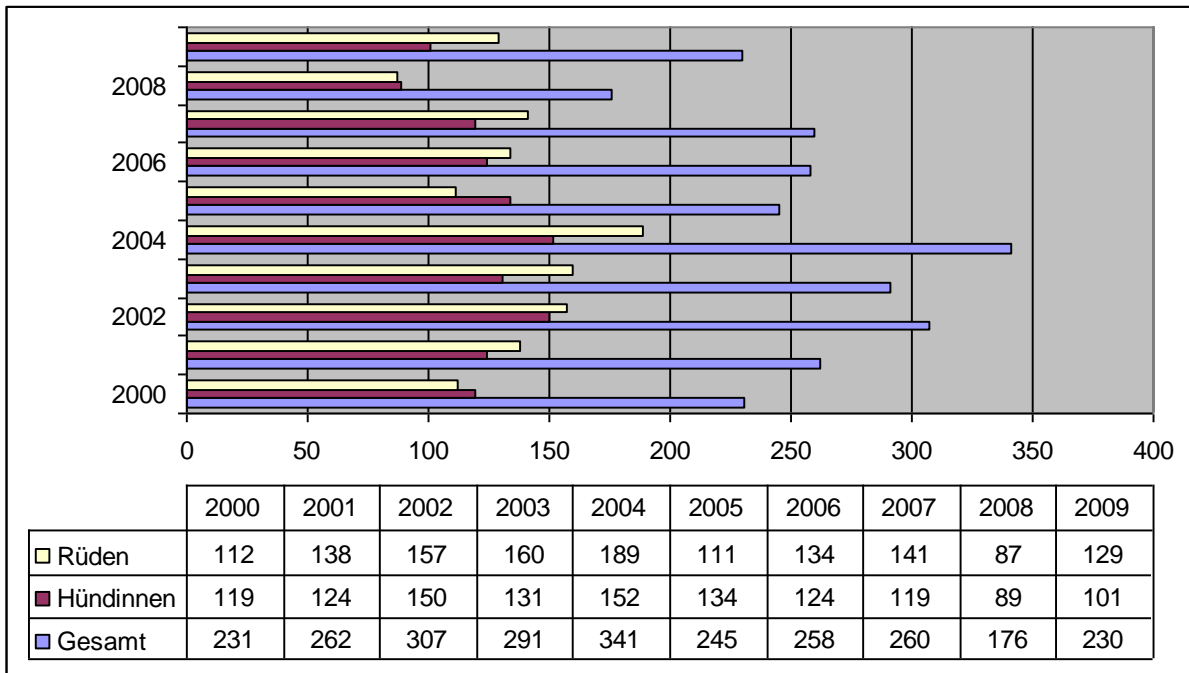

Welpenstatistik 2000 – 2009

Pointer

English Setter

Gordon Setter

Irish Red Setter

Irish Red & White Setter

Entwicklung der Welpenzahl /Anzahl der Würfe über alle Rassen

Rassevergleich zwischen 2000 und 2009