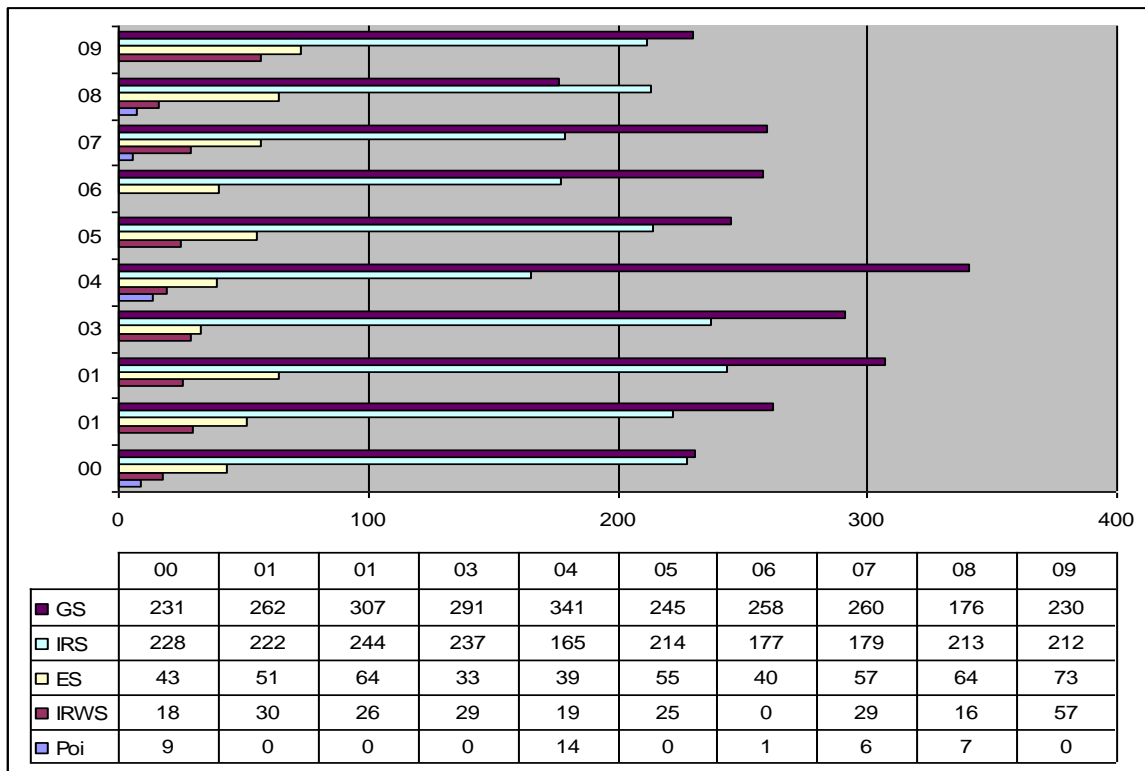

Welpenstatistik 2000 – 2009

Pointer

English Setter

Gordon Setter

Irish Red Setter

Irish Red & White Setter

Entwicklung der Welpenzahl /Anzahl der Würfe über alle Rassen

Rassevergleich zwischen 2000 und 2009