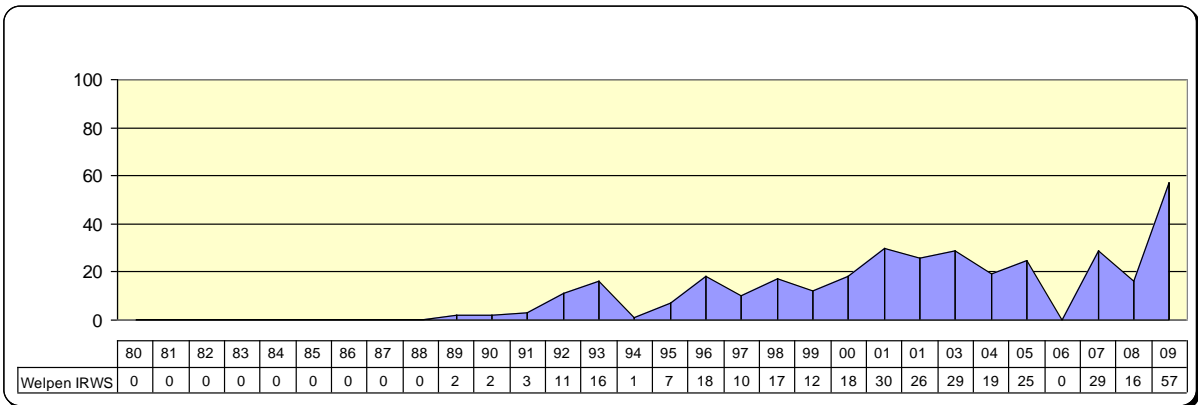

Irish Red & White Setter