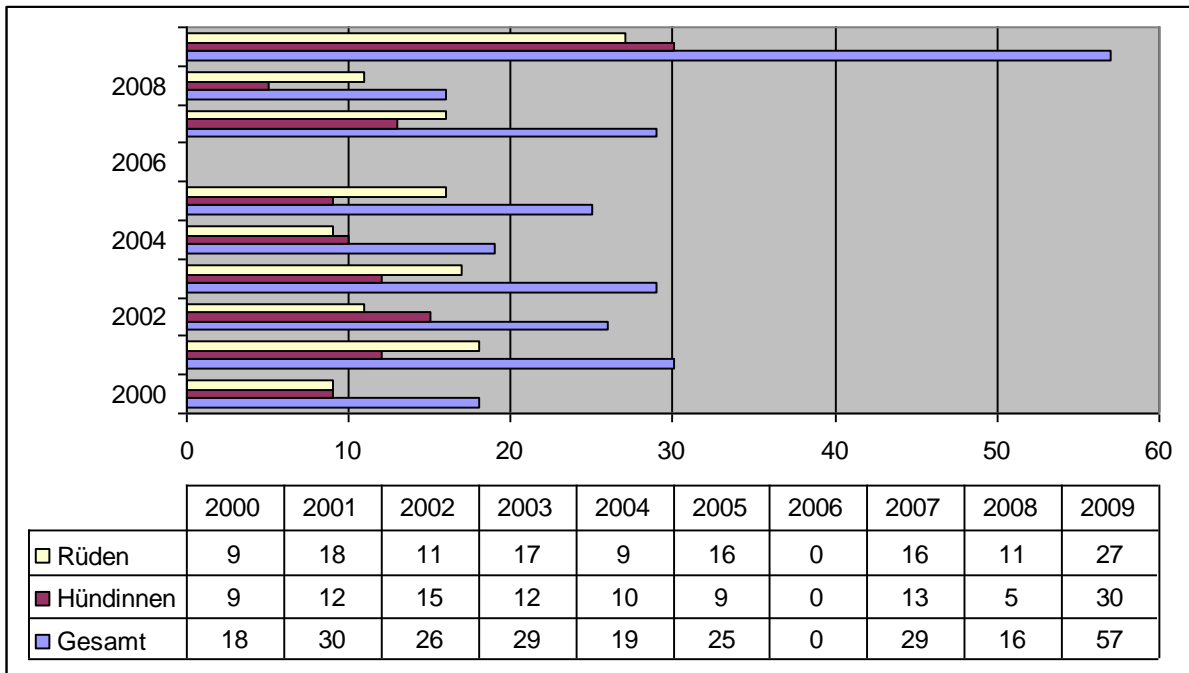

Welpenstatistik 2000 – 2009

Pointer

English Setter

Gordon Setter

Irish Red Setter

Irish Red & White Setter

Entwicklung der Welpenzahl /Anzahl der Würfe über alle Rassen

Rassevergleich zwischen 2000 und 2009