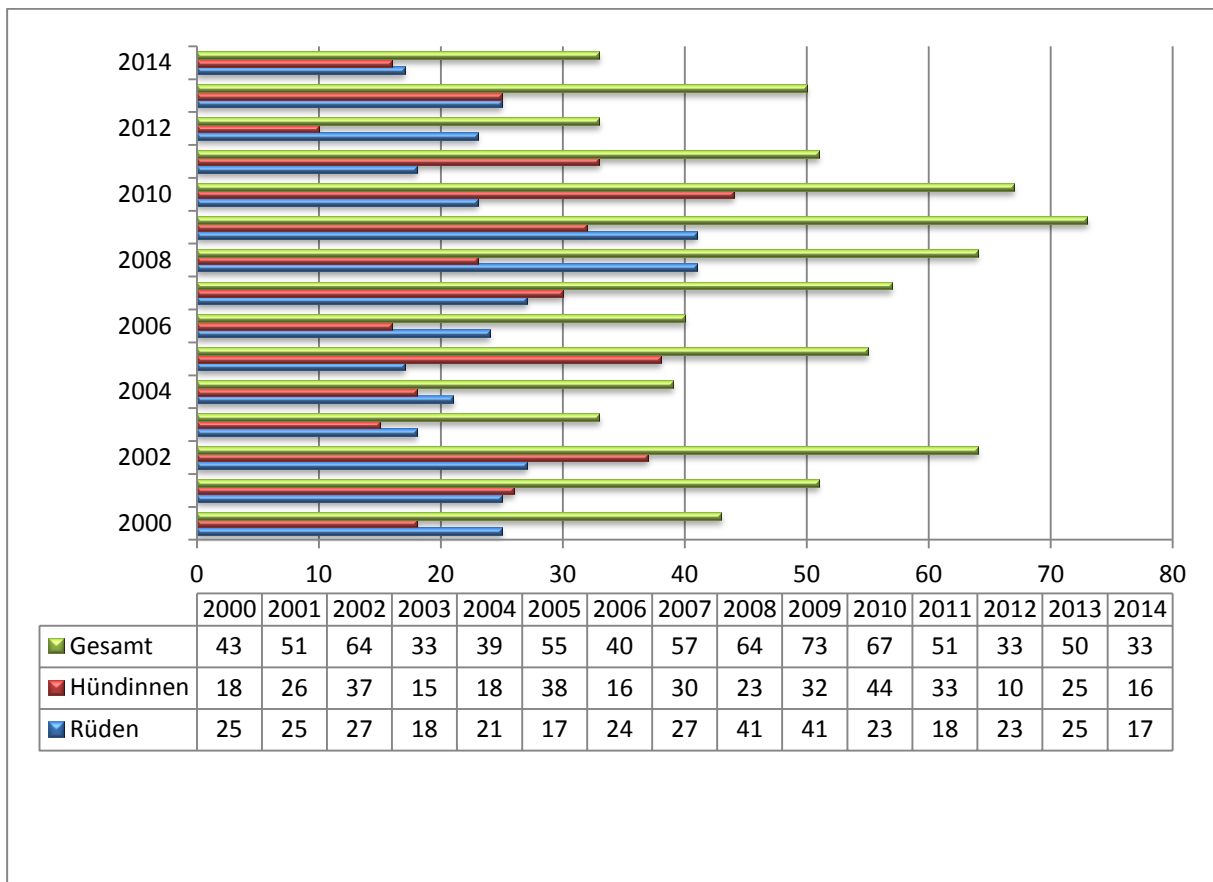

Welpenstatistik 2014

	Rüden	Hündinnen	Gesamt-Welpen	Würfe
Pointer	4	3	7 (-2)	1 (+-0)
English Setter	17	16	33 (-17)	5 (-3)
Gordon Setter	84	66	150 (+2)	21 (+3)
Irish Red Setter	93	86	179 (+18)	21 (+-0)
Irish R&W Setter	11	9	20 (+11)	3 (+-0)
Gesamt	209	180	389 (+11)	51 (+1)

Welpenstatistik 2000 – 2014

English Setter