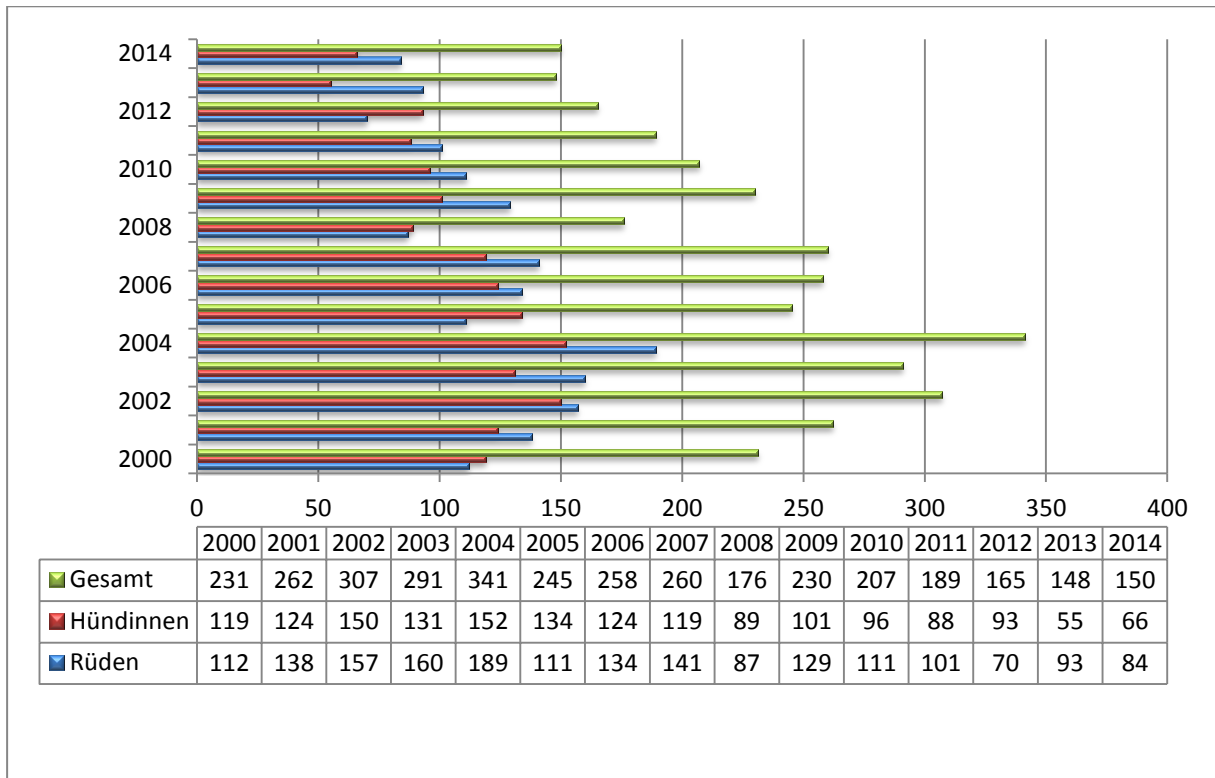

Gordon Setter