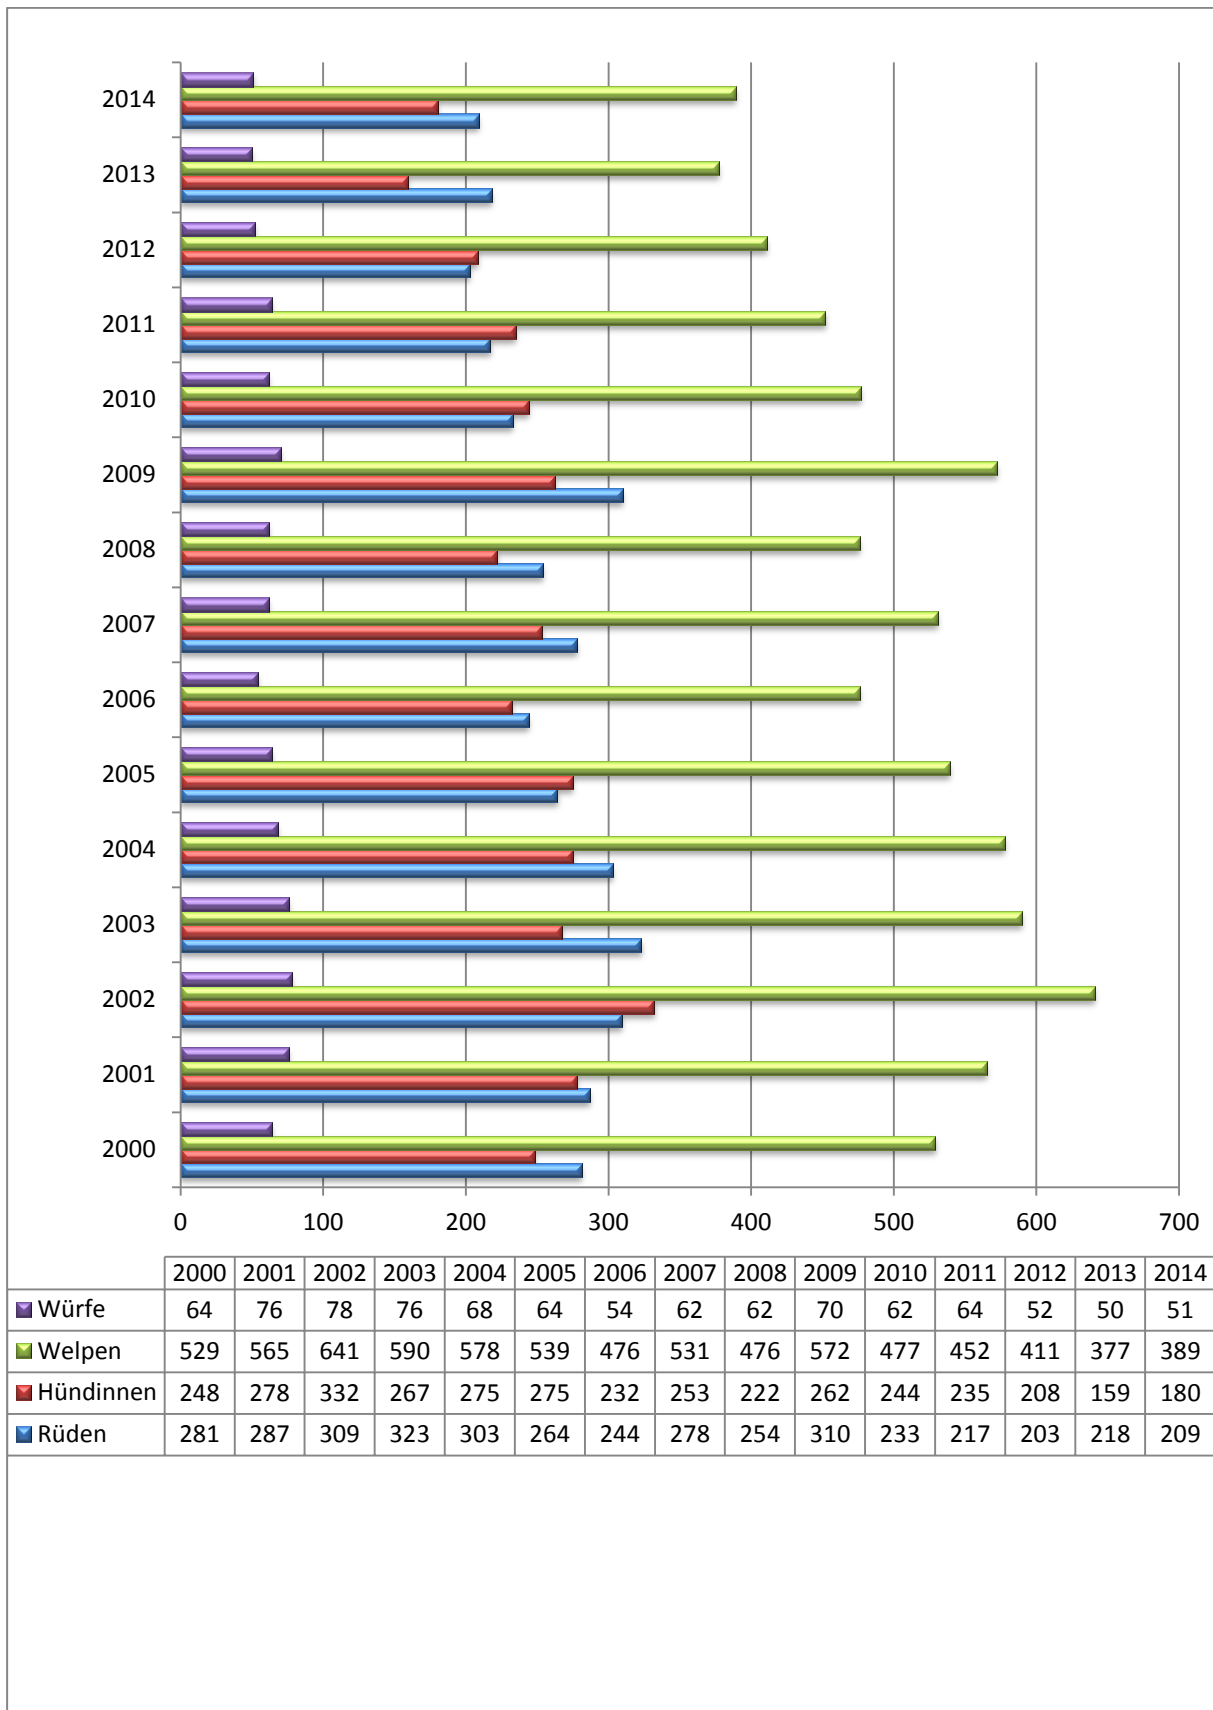

Entwicklung der Welpenzahl /Anzahl der Würfe über alle Rassen