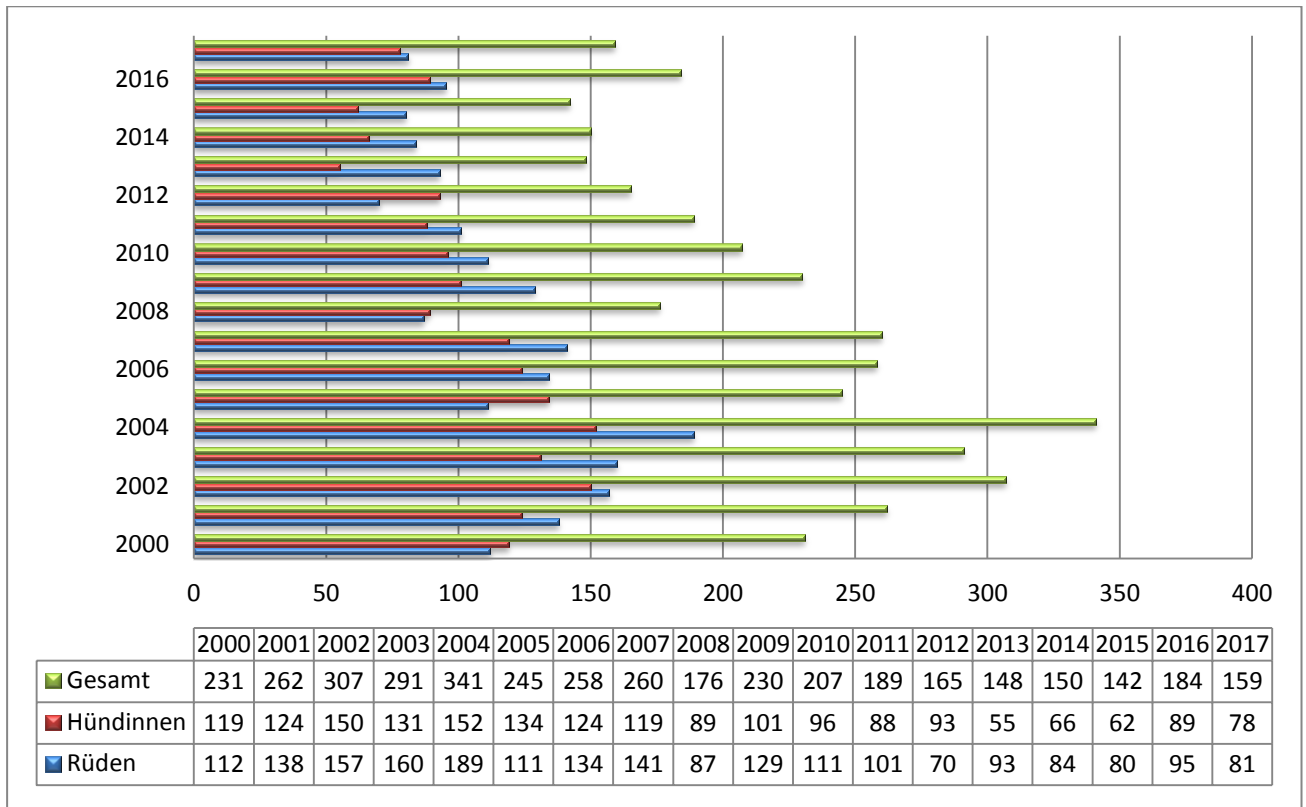

Gordon Setter