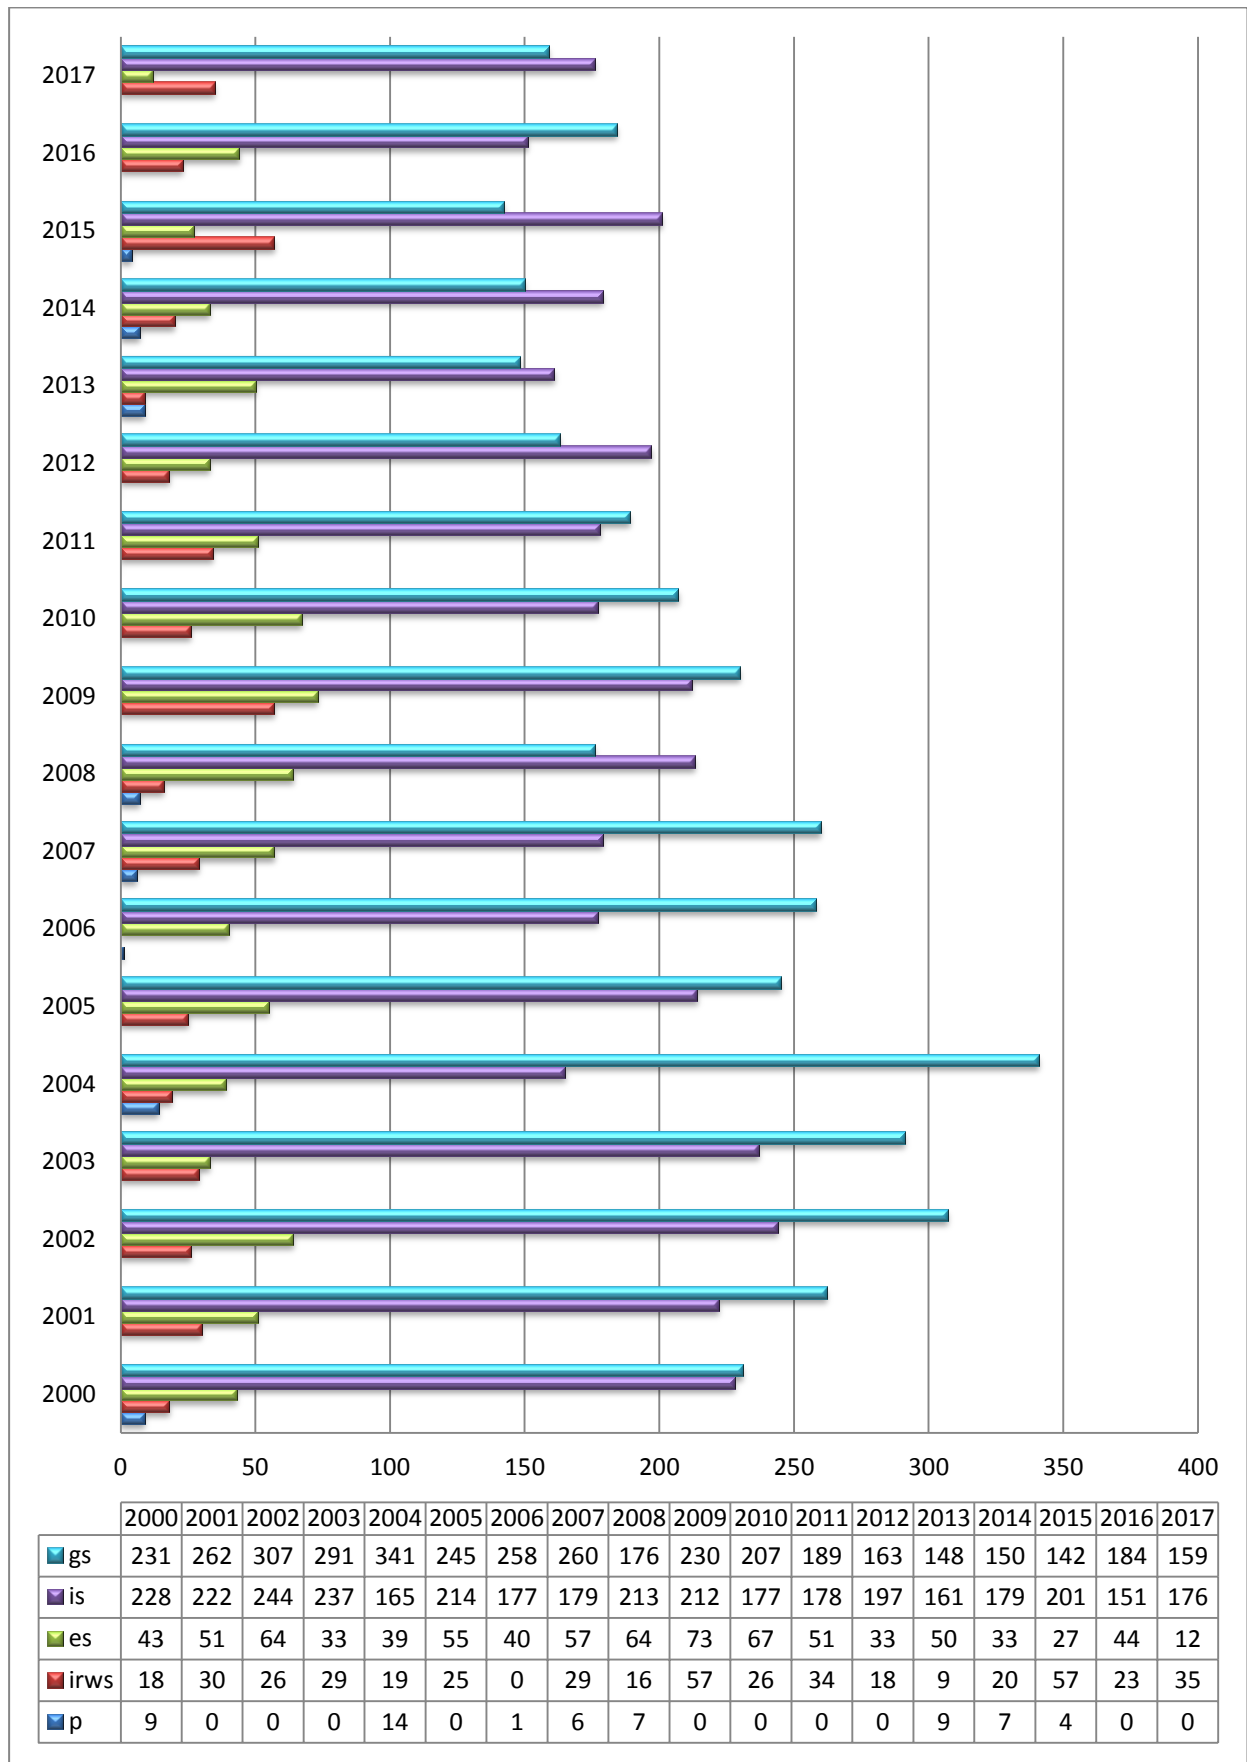

Rassevergleich zwischen 2000 und 2017