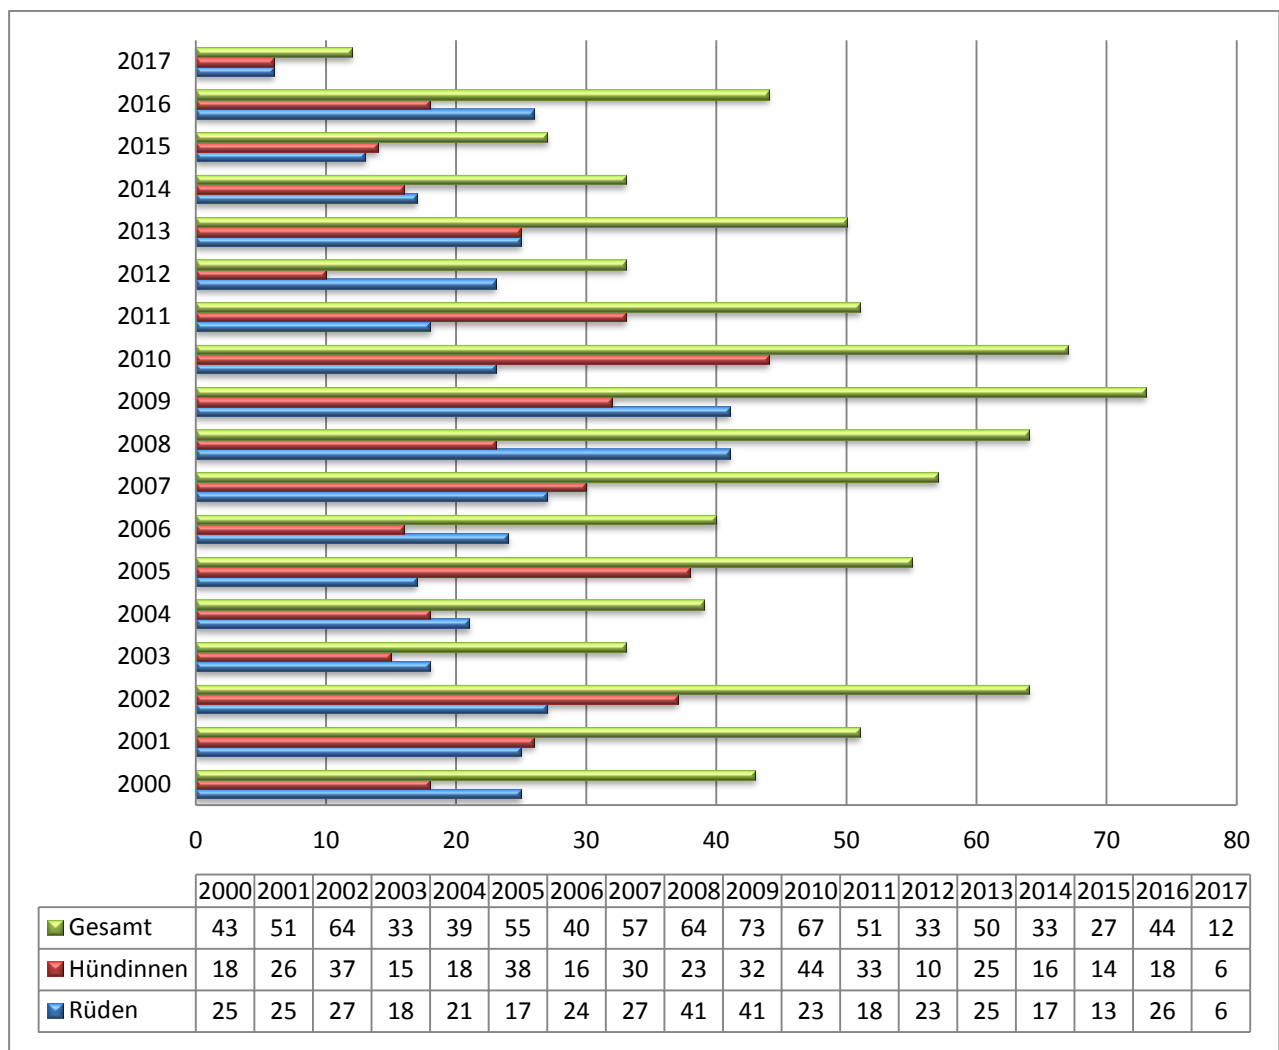

Welpenstatistik 2017

	Rüden	Hündinnen	Gesamt-Welpen	Würfe
Pointer	0	0	0 (0)	0 (0)
English Setter	6	6	12 (-32)	2 (-5)
Gordon Setter	81	78	159 (-25)	19 (-4)
Irish Red Setter	98	78	176 (+25)	20 (+3)
Irish R&W Setter	17	18	35 (+12)	5 (+2)
Gesamt	202	180	382 (-20)	46 (-4)

Welpenstatistik 2000 – 2017

English Setter