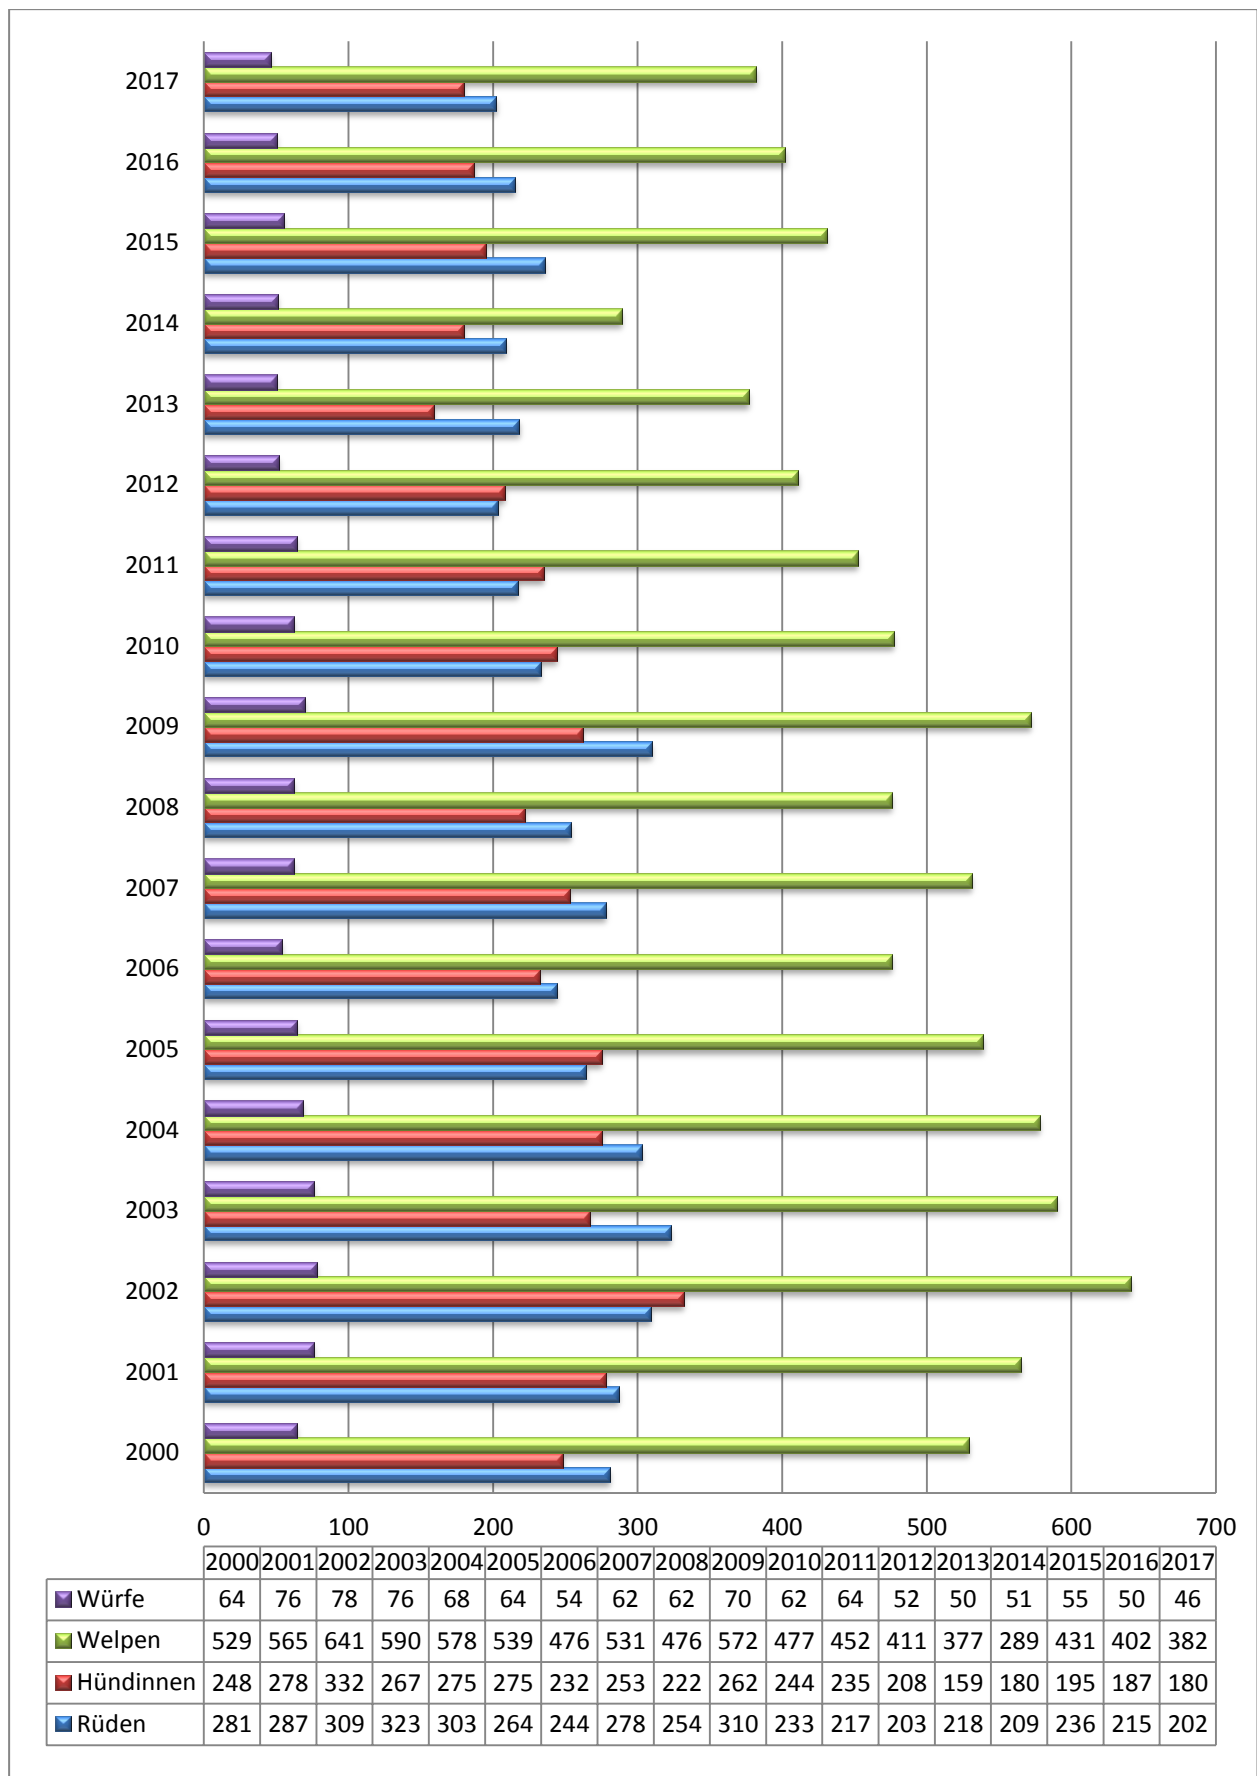

Entwicklung der Welpenzahl /Anzahl der Würfe über alle Rassen