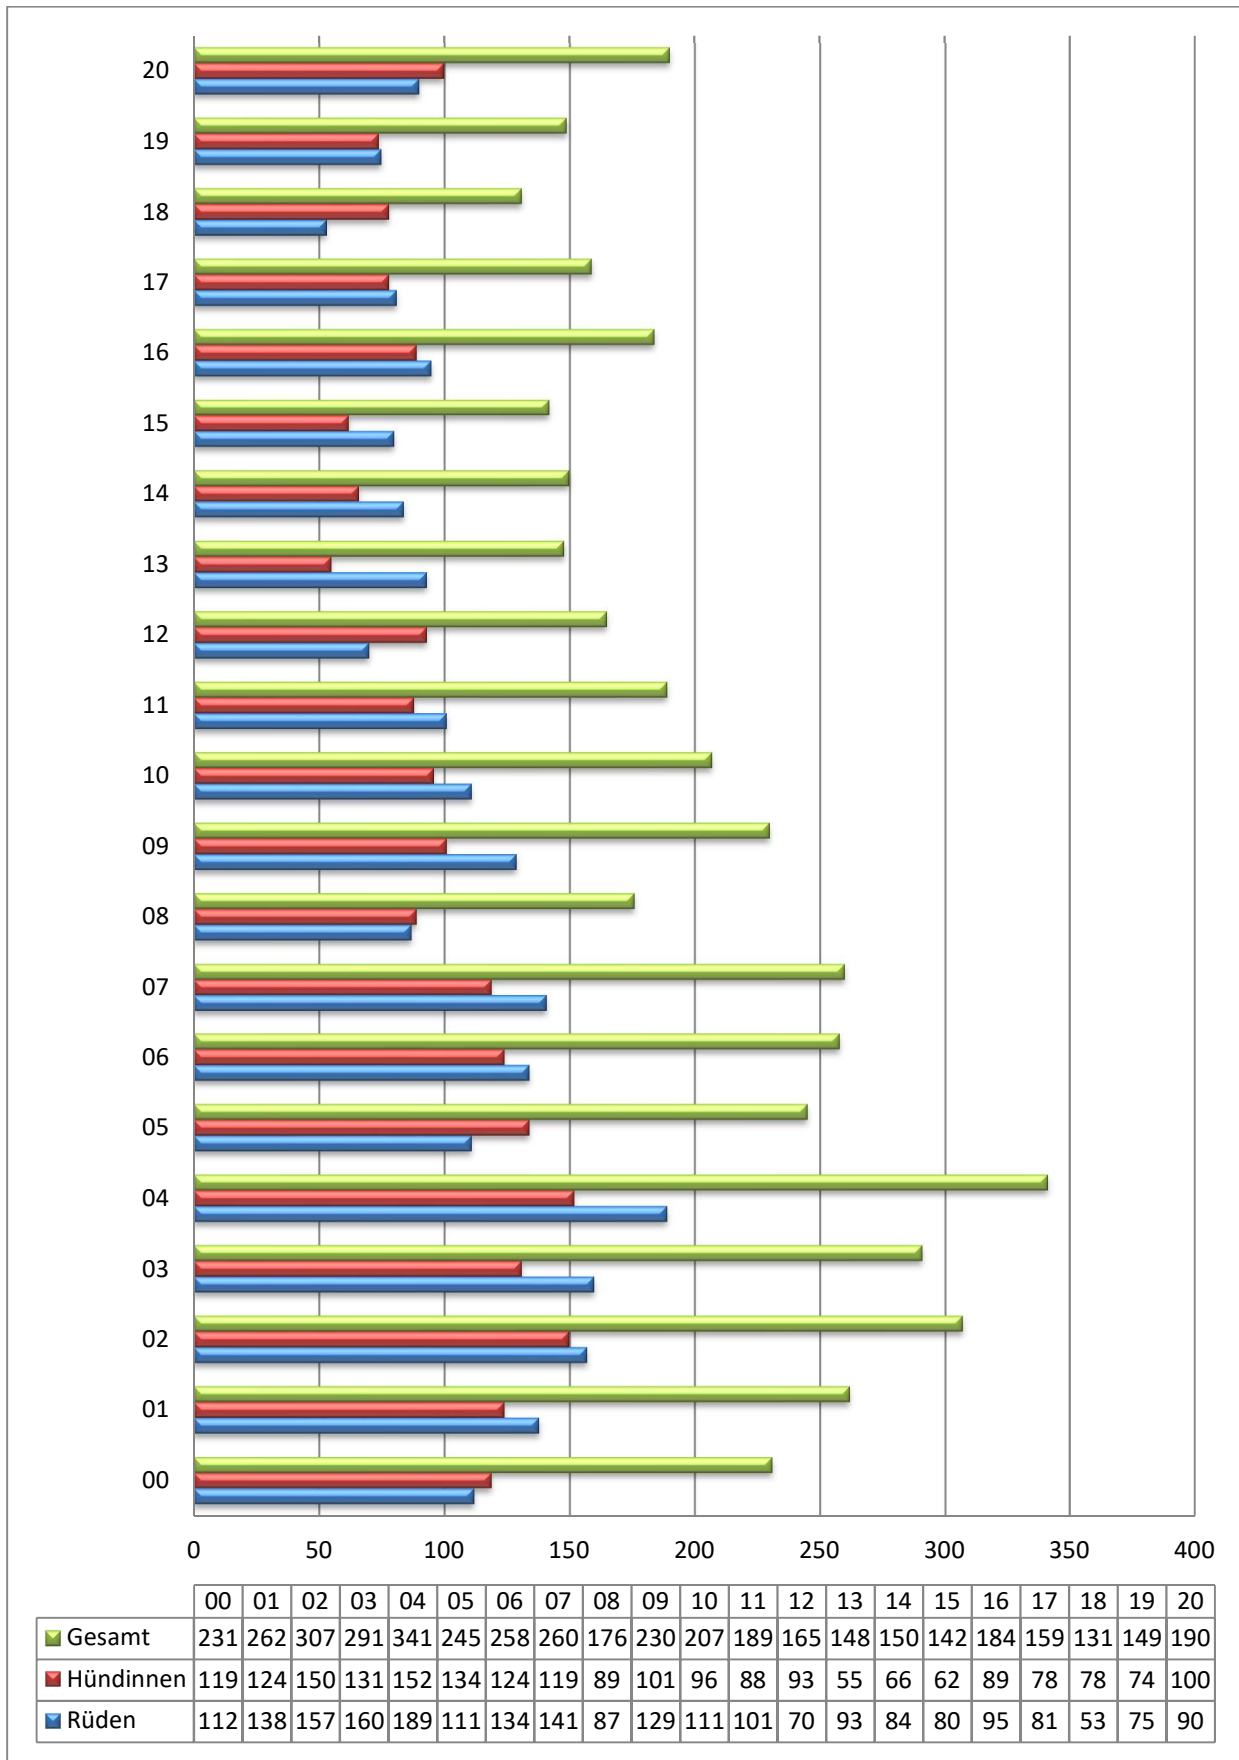

Gordon Setter