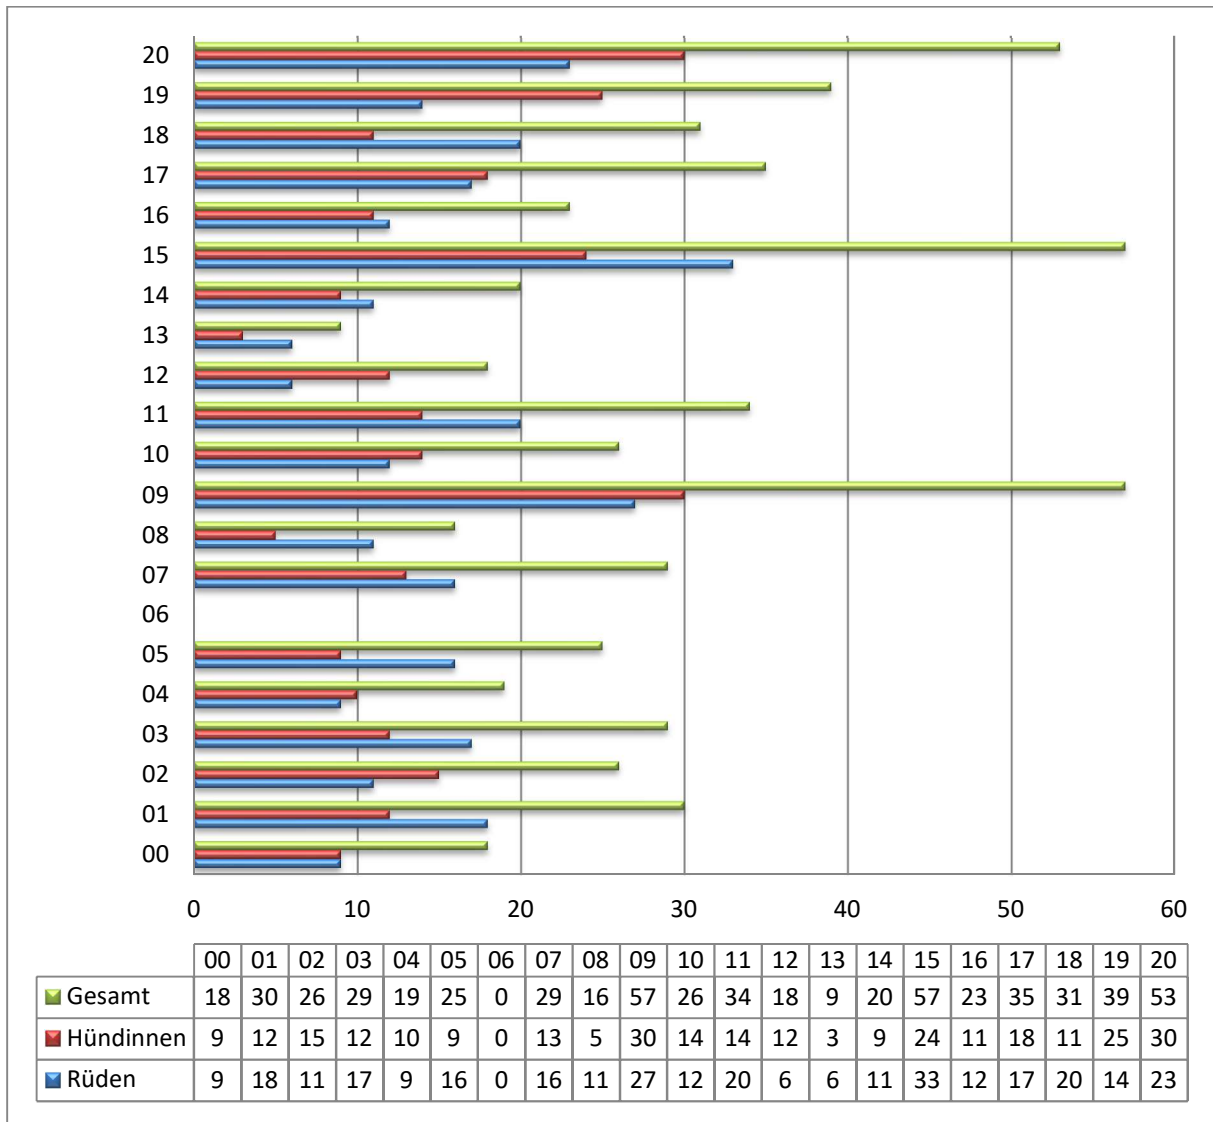

Welpenstatistik 2000 – 2020

English Setter

Gordon Setter

Irish Red Setter

Irish Red & White Setter

Pointer

Entwicklung der Welpenzahl /Anzahl der Würfe über alle Rassen

Rassevergleich zwischen 2000 und 2020