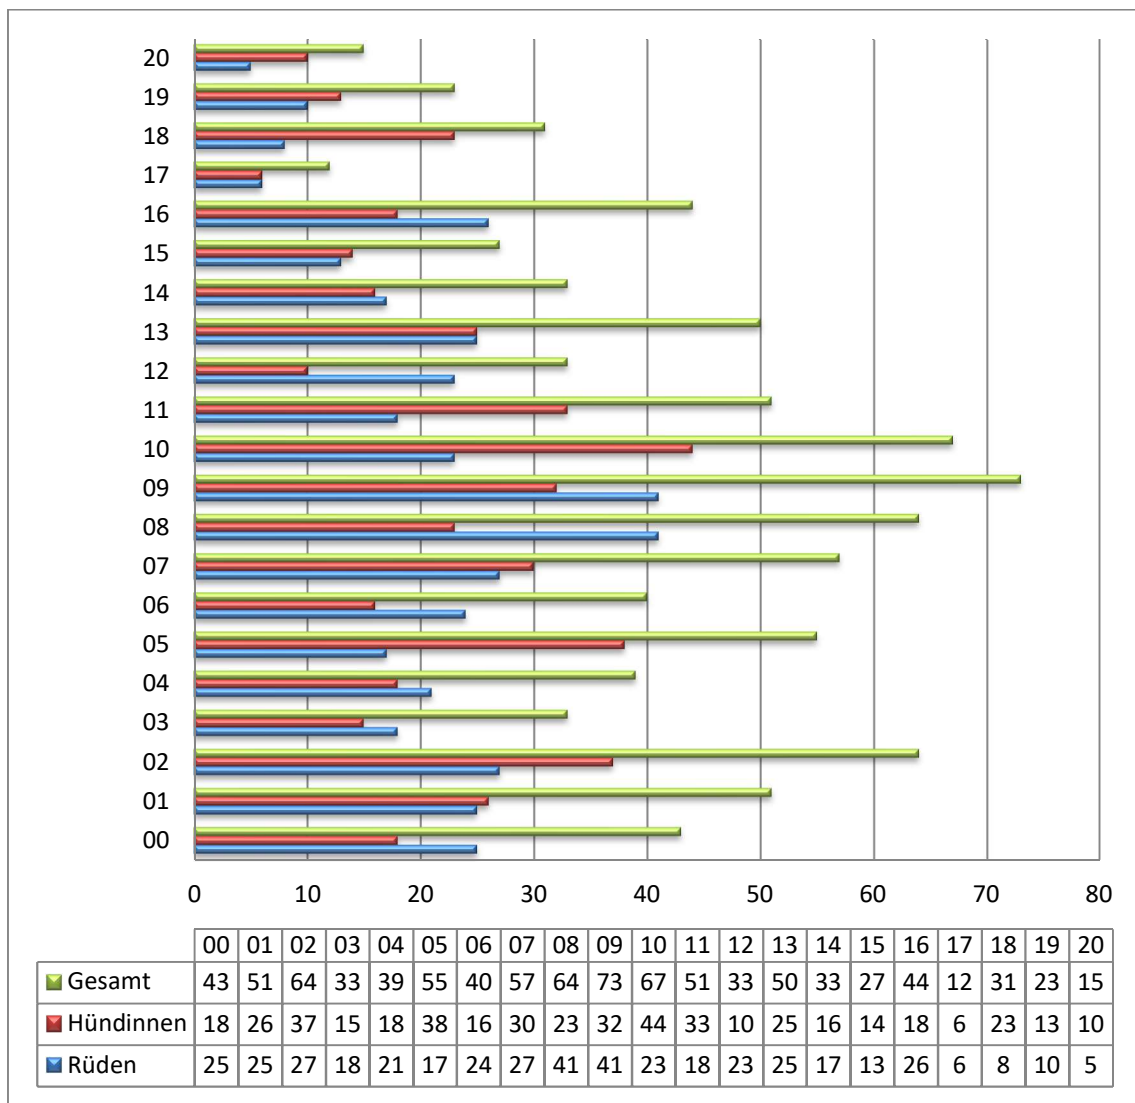

Welpenstatistik 2020

	Rüden	Hündinnen	Gesamt-Welpen	Würfe
Pointer	0	0	0 (0)	0 (0)
English Setter	5	10	15 (-8)	4 (-1)
Gordon Setter	90	100	190 (+41)	25 (+8)
Irish Red Setter	77	68	145 (+9)	16 (0)
Irish R&W Setter	23	30	53 (+14)	8 (+1)
Gesamt	195(+25)	208(+32)	403 (+56)	53 (+9)

Welpenstatistik 2000 – 2020

English Setter