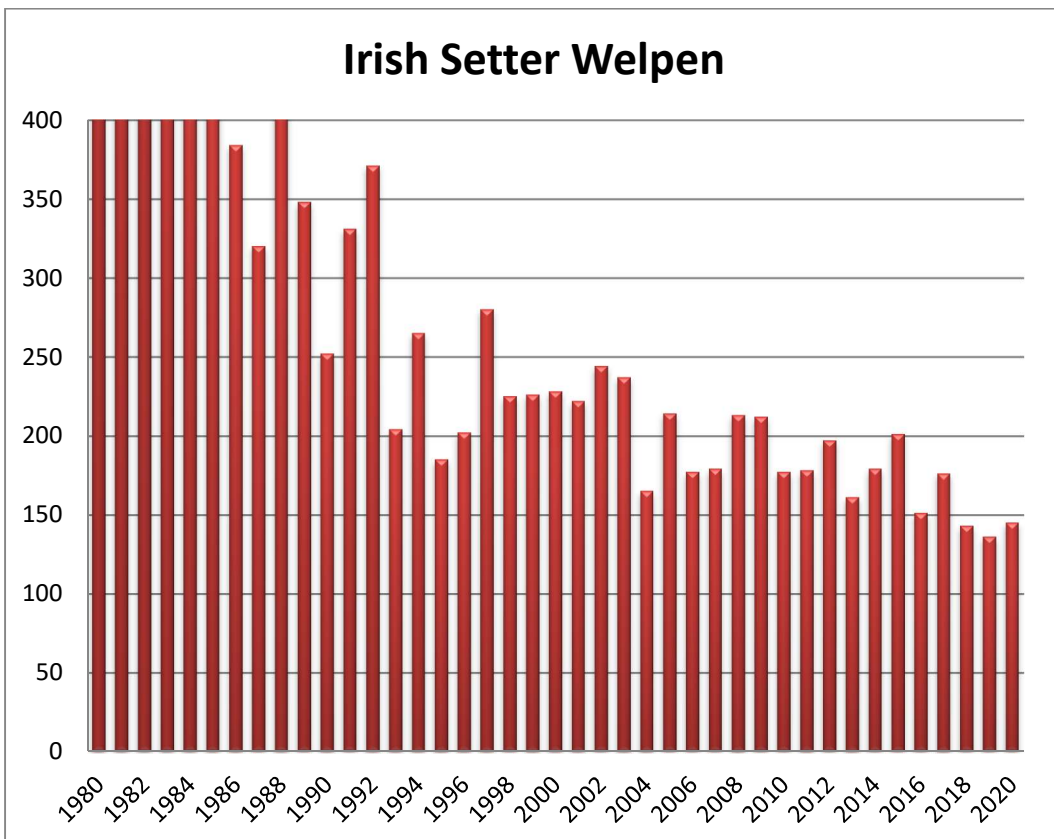

Entwicklung der Rassen von 1980 bis 2020