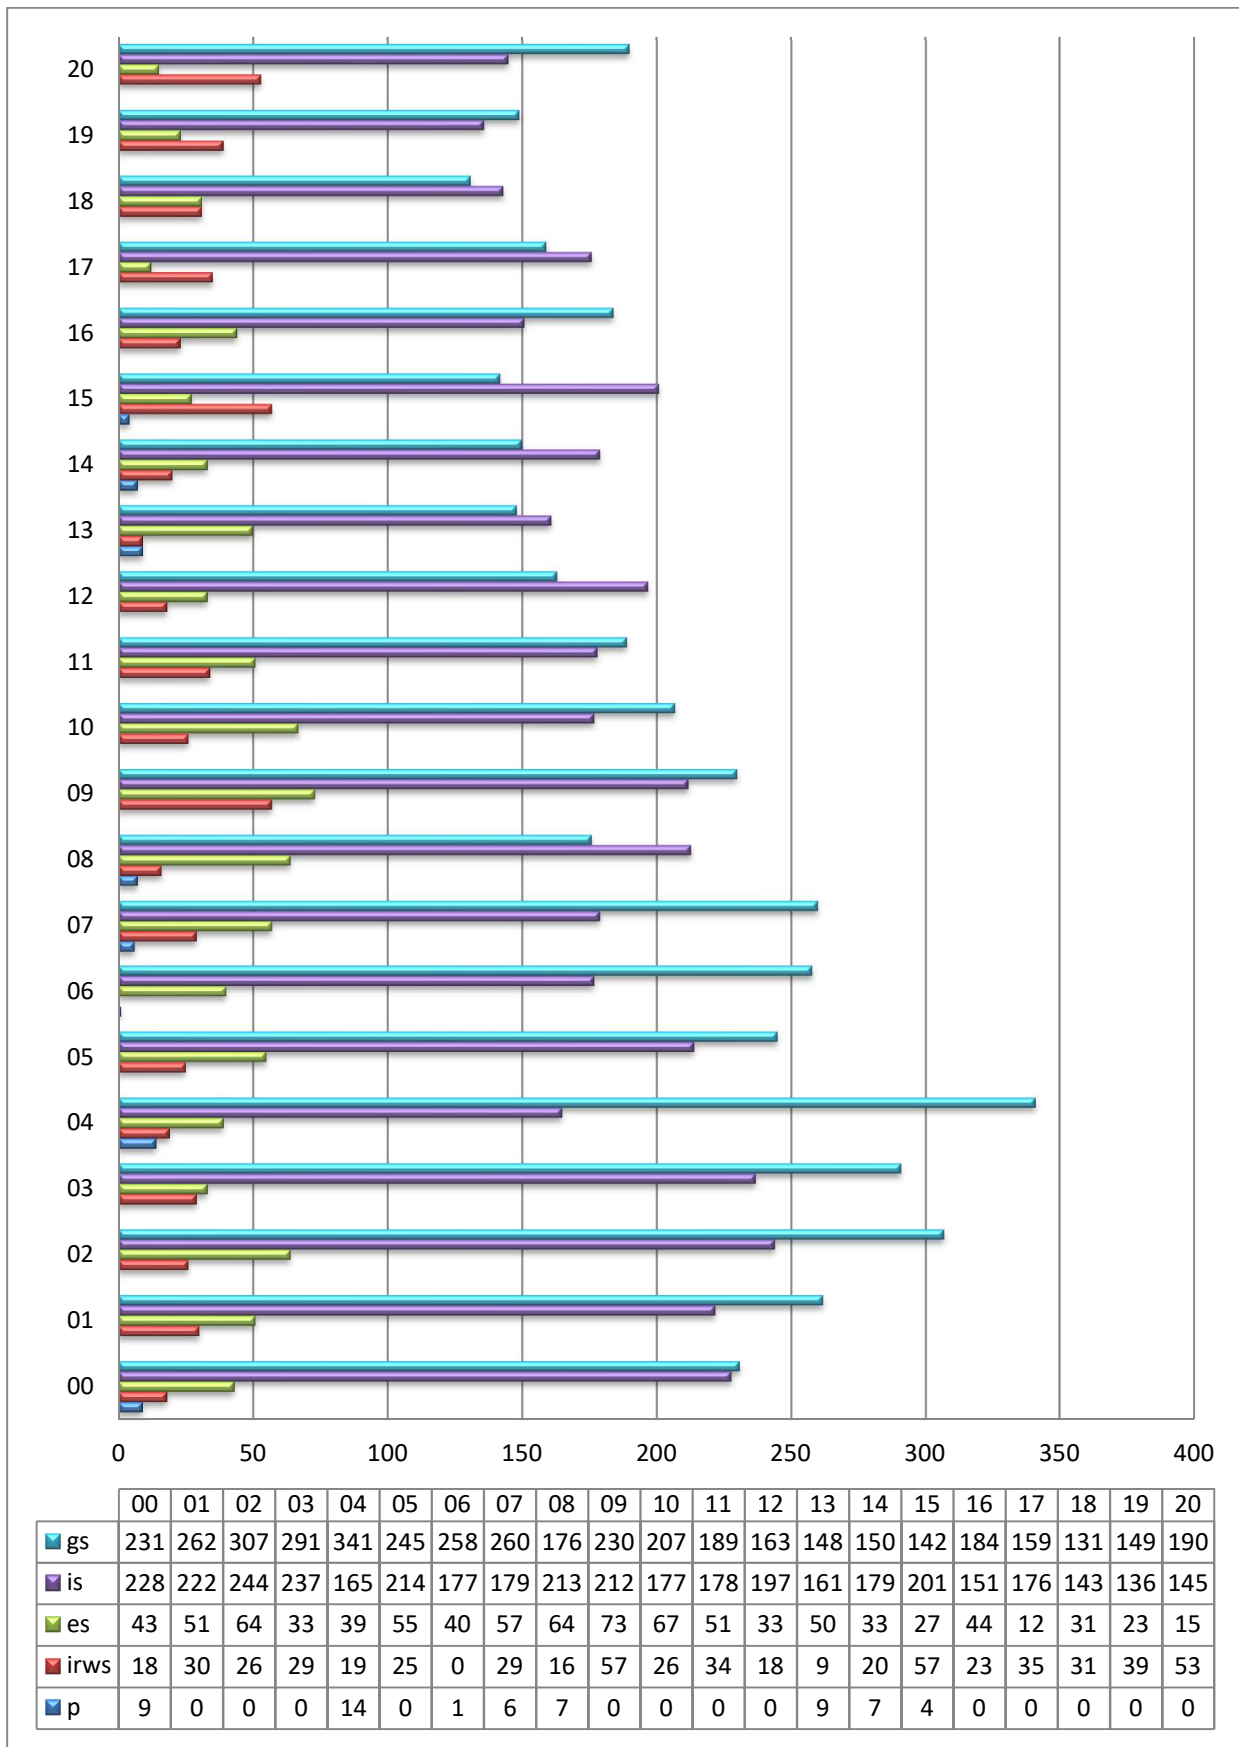

Welpenstatistik 2000 – 2020

English Setter

Gordon Setter

Irish Red Setter

Irish Red & White Setter

Pointer

Entwicklung der Welpenzahl /Anzahl der Würfe über alle Rassen

Rassevergleich zwischen 2000 und 2020