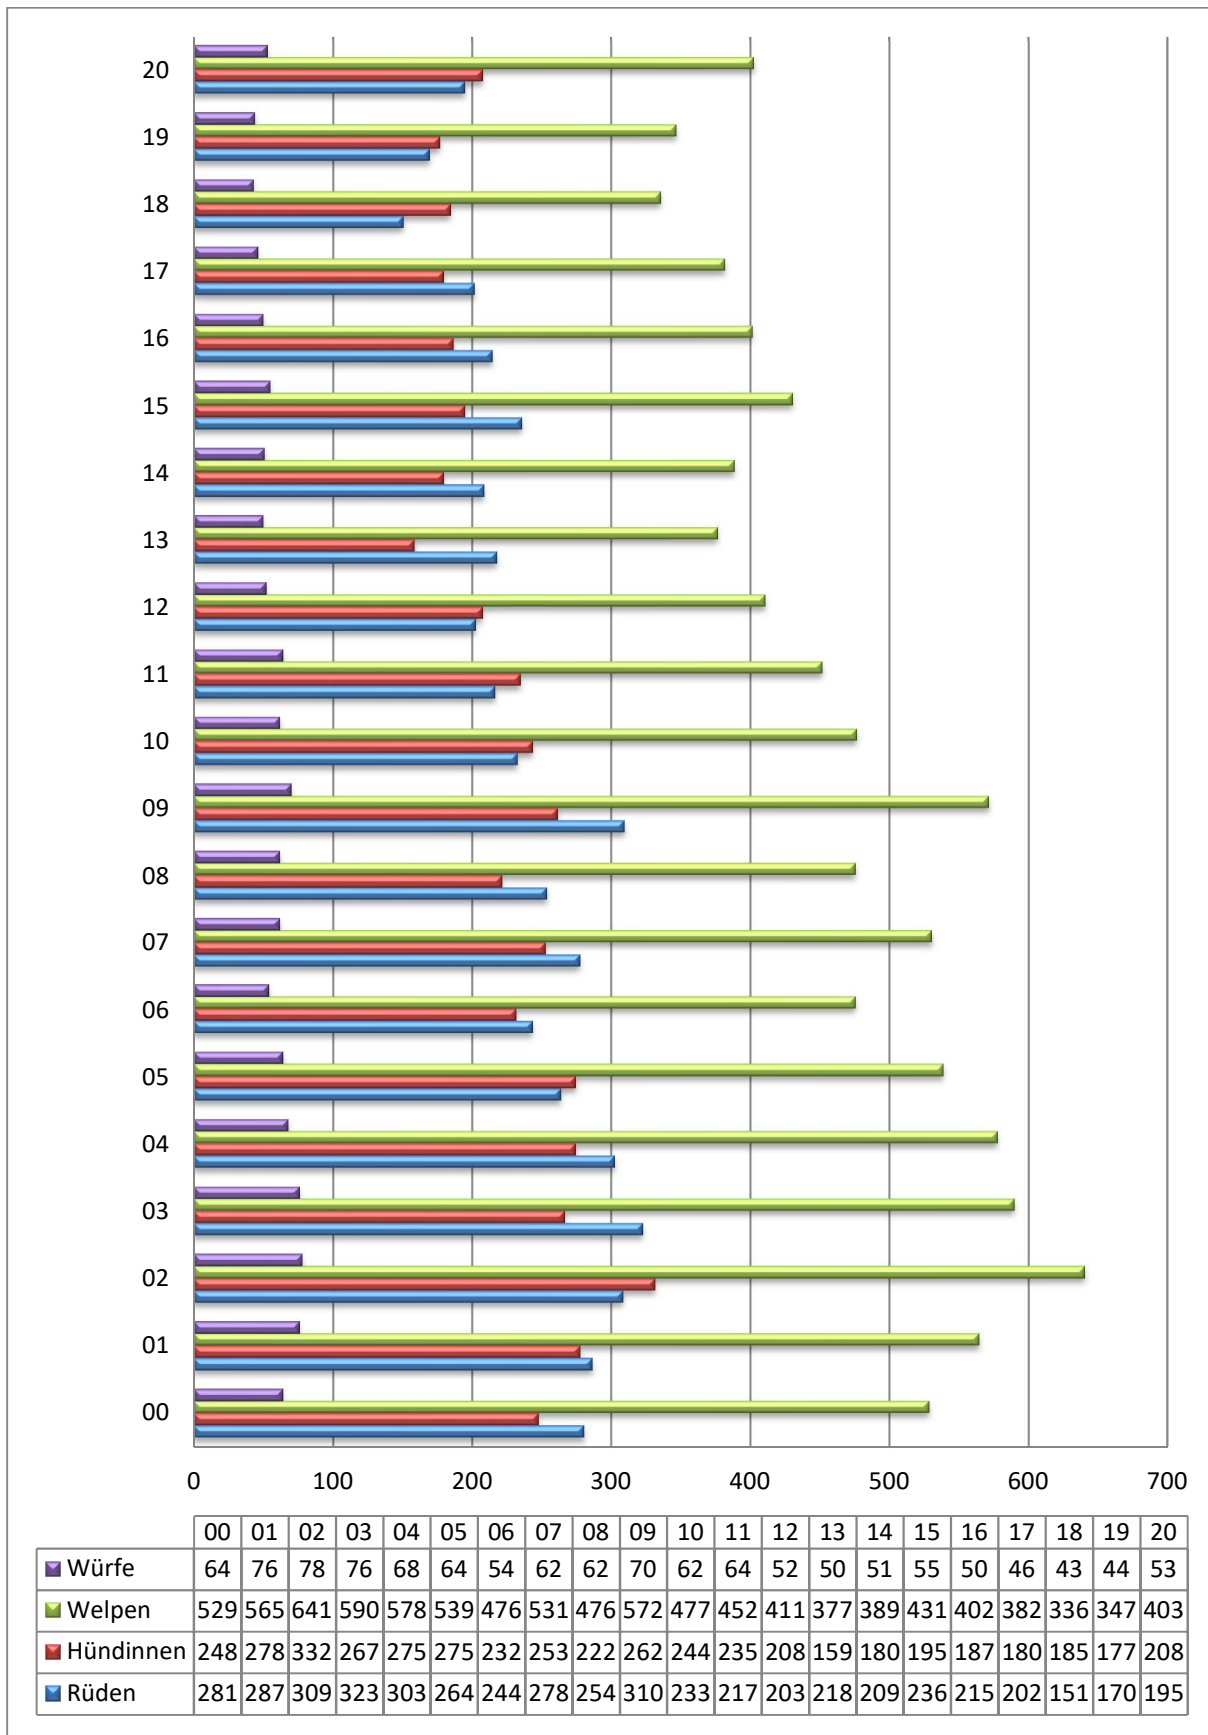

Welpenstatistik 2000 – 2020

English Setter

Gordon Setter

Irish Red Setter

Irish Red & White Setter

Pointer

Entwicklung der Welpenzahl /Anzahl der Würfe über alle Rassen

Rassevergleich zwischen 2000 und 2020