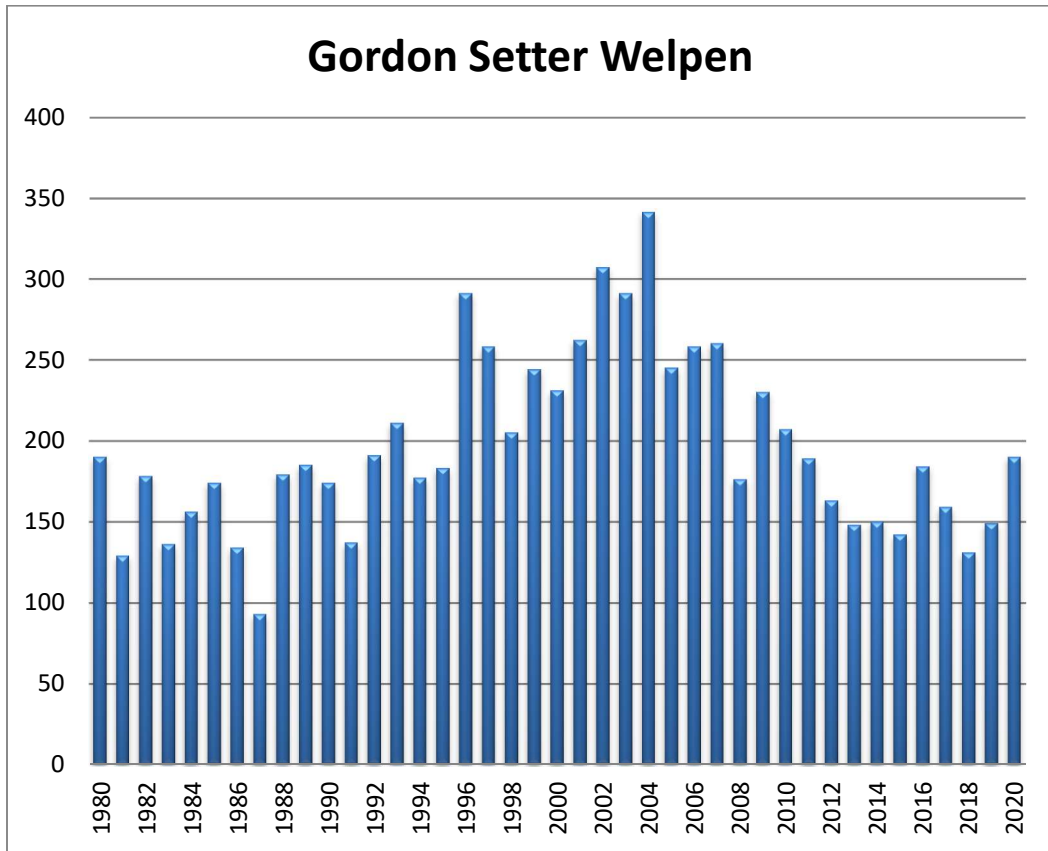

Entwicklung der Rassen von 1980 bis 2020