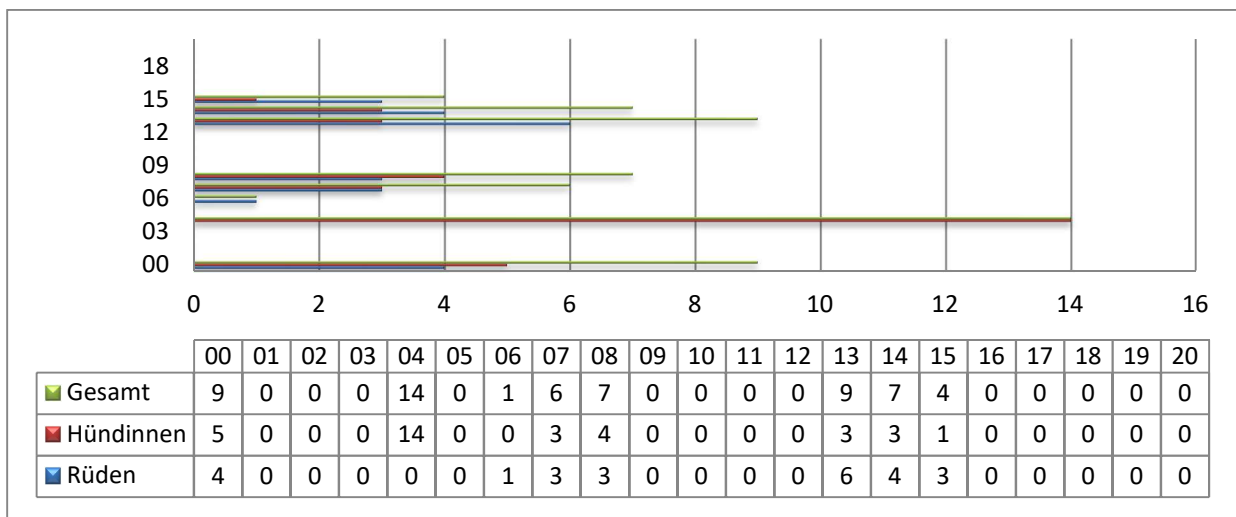

Irish Red & White Setter

Pointer