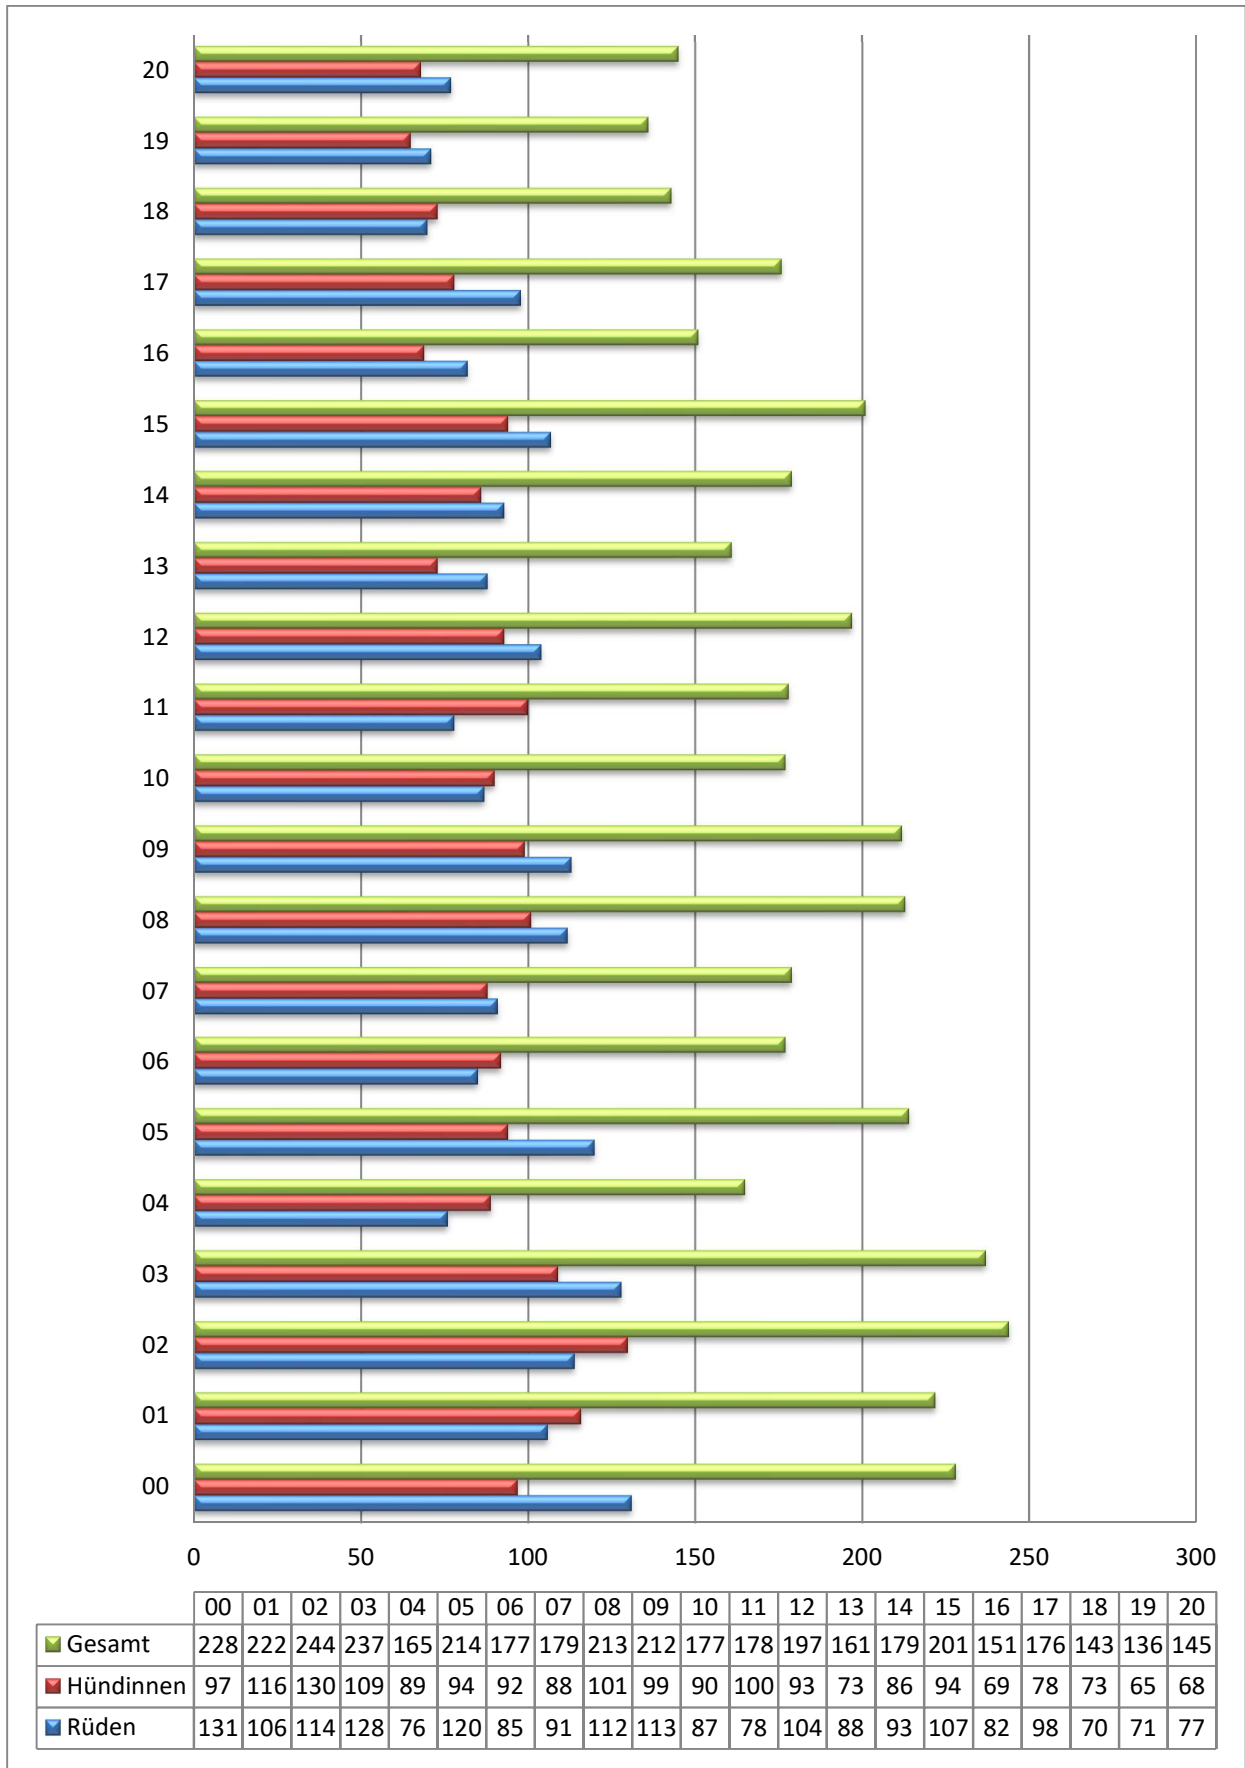

Welpenstatistik 2000 – 2020

English Setter

Gordon Setter

Irish Red Setter

Irish Red & White Setter

Pointer

Entwicklung der Welpenzahl /Anzahl der Würfe über alle Rassen

Rassevergleich zwischen 2000 und 2020